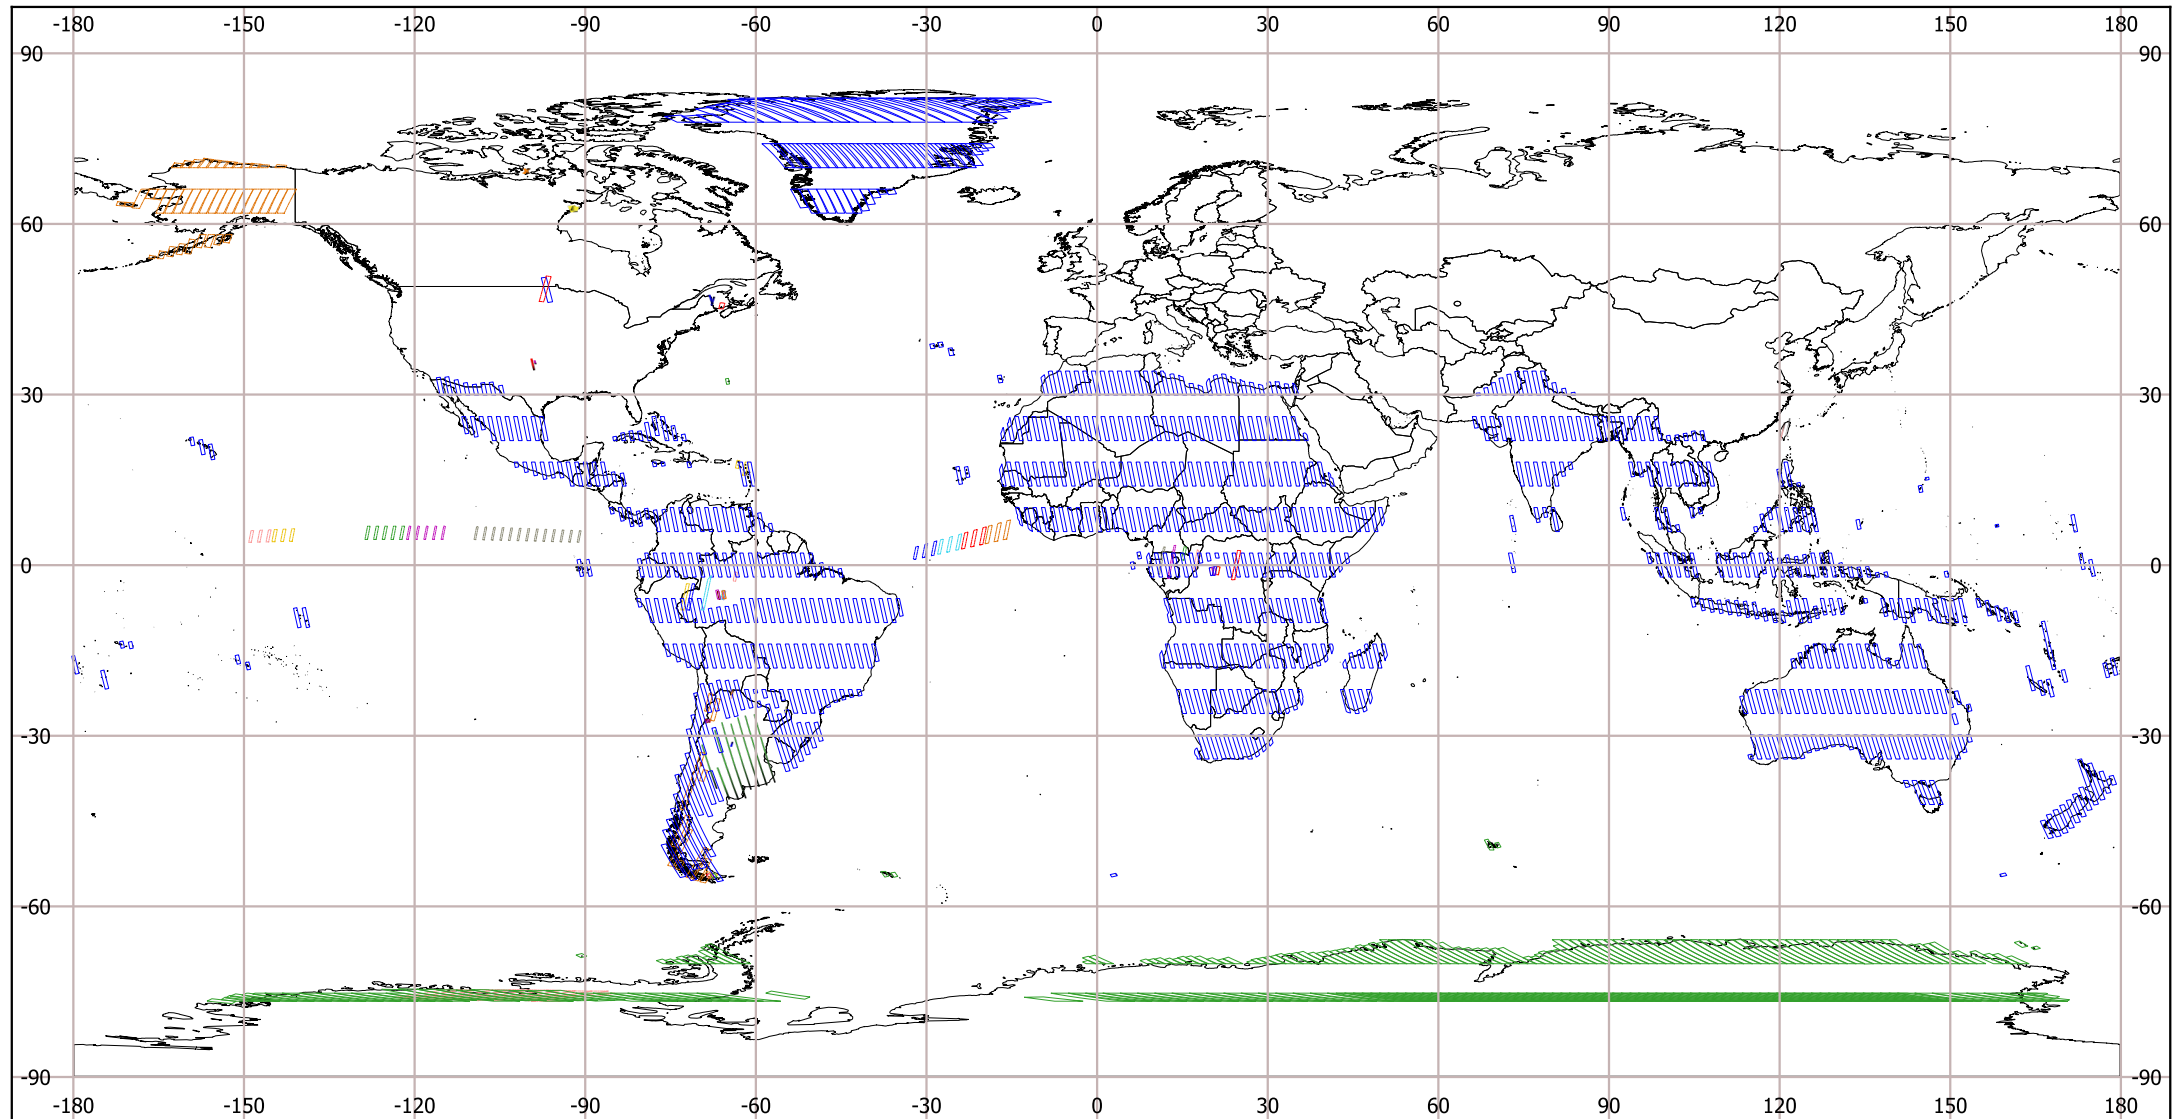

IMAS SAOCOM 1A CICLO 03 STRIPMAP

(02 Feb - 17 Feb 2024)

Modos de adquisición

S1DP_ASC	S2DP_DES	S3DP_DES	S4QP_DES	S6DP_DES	S7QP_DES
S1DP_DES	S2QP_ASC	S3QP_DES	S5DP_ASC	S6QP_ASC	S8DP_DES
S1QP_ASC	S2QP_DES	S4DP_ASC	S5DP_DES	S6QP_DES	S9DP_ASC
S1QP_DES	S3SP_ASC	S4DP_DES	S5QP_ASC	S7DP_ASC	S9DP_DES
S2DP_ASC	S3SP_DES	S4QP_ASC	S6DP_ASC	S7DP_DES	S10QP_DES

Abreviaturas

S Stripmap	DES Descendente
TN Topsar Narrow	SP Polarización Simple
TW Topsar Wide	DP Polarización Doble
ASC Ascendente	QP Polarización Cuádruple

Sistema de Referencia de Coordenadas WGS 84 - EPSG 4326

Países del mundo
"Capa descargada de <http://tapiquen-sig.jimdo.com>. Carlos Efraín Porto Tapiquén. Orogénesis Soluciones Geográficas. Porlamar, Venezuela, 2015."