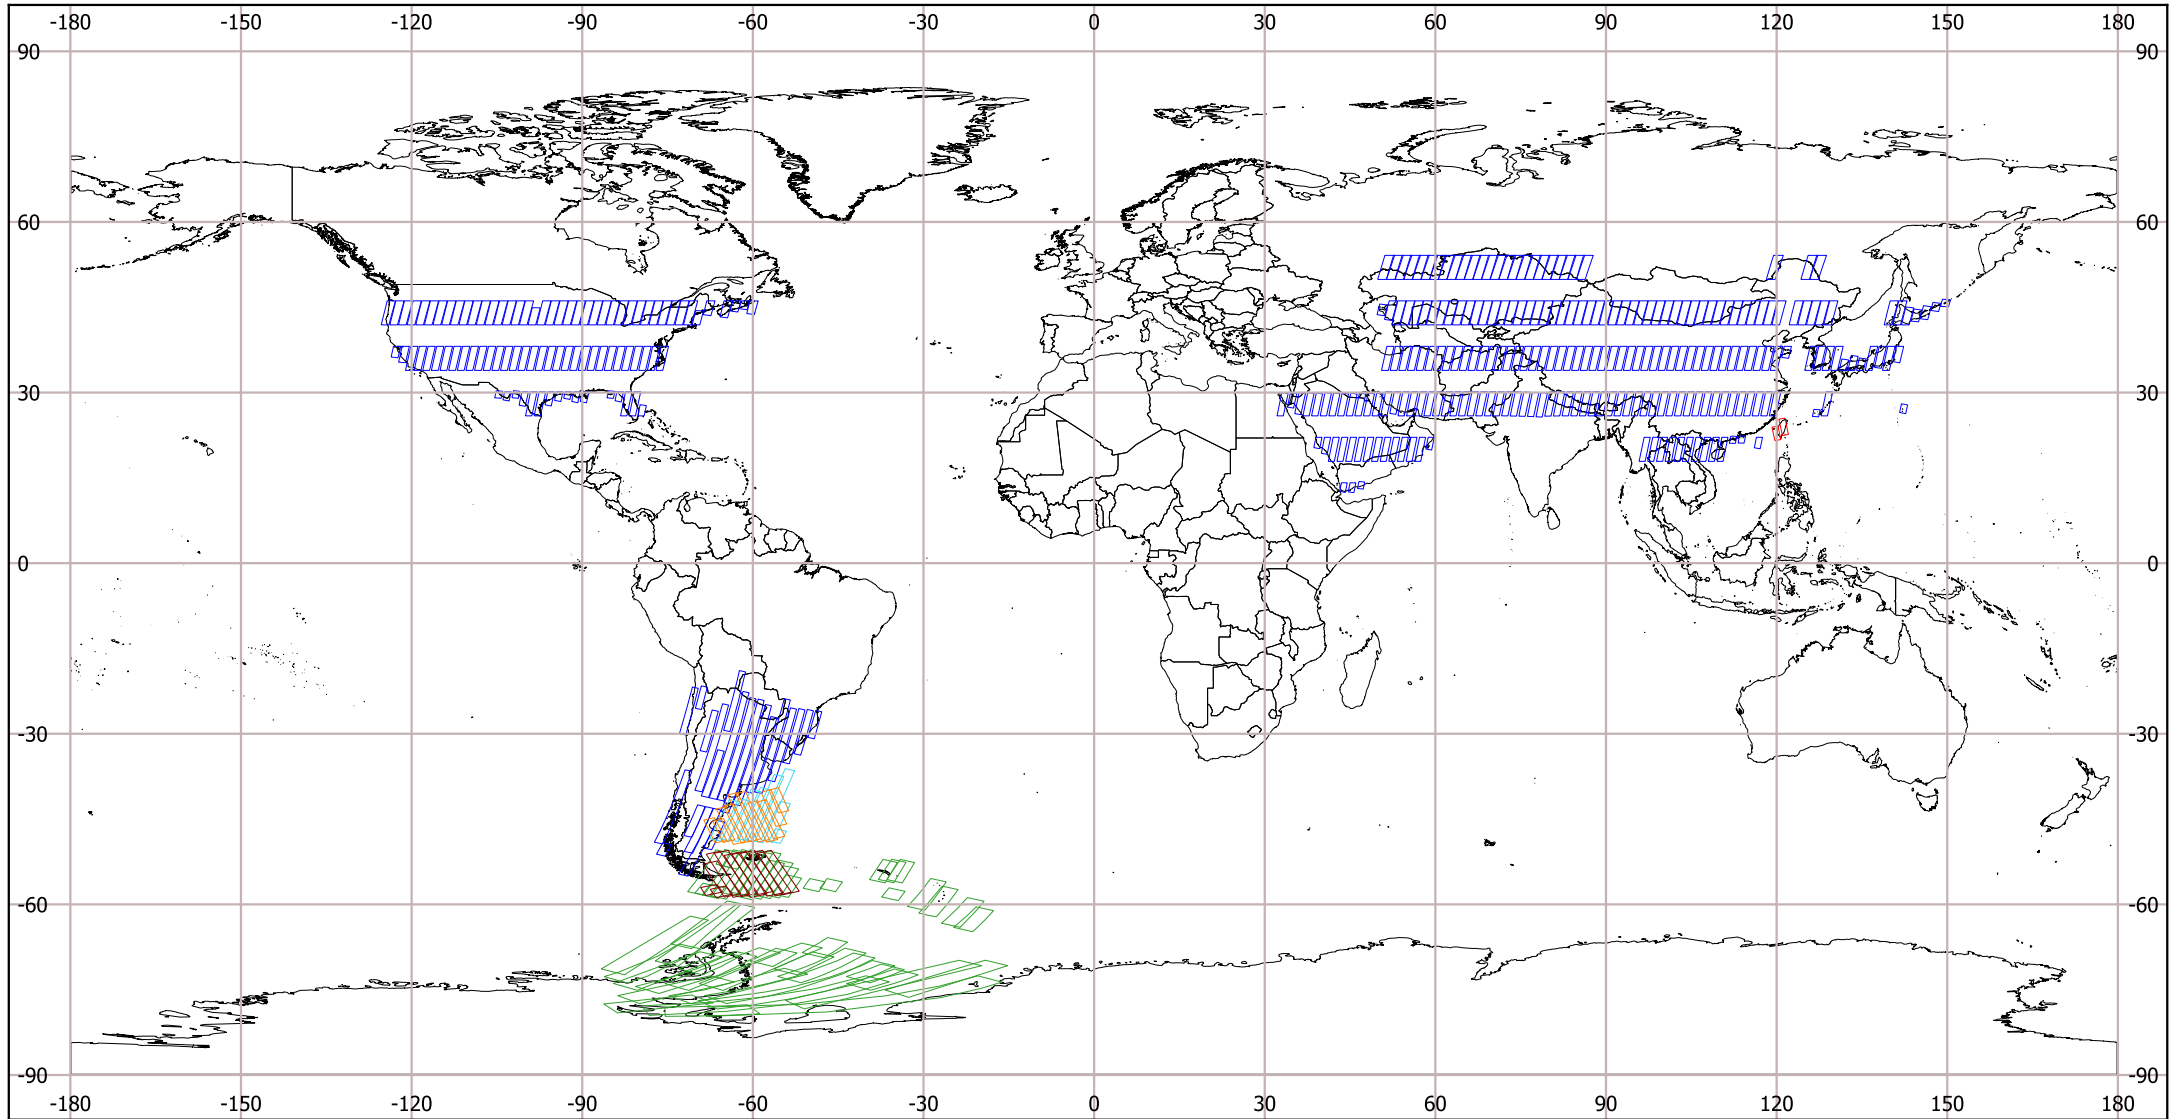

# IMAS SAOCOM 1A CICLO 01 TOPSAR NARROW

(01 Ene - 16 Ene 2024)

## Abreviaturas

<b>S</b> Stripmap	<b>DES</b> Descendente
<b>TN</b> Topsar Narrow	<b>SP</b> Polarización Simple
<b>TW</b> Topsar Wide	<b>DP</b> Polarización Doble
<b>ASC</b> Ascendente	<b>QP</b> Polarización Cuádruple

Sistema de Referencia de Coordenadas WGS 84 - EPSG 4326

Países del mundo  
 "Capa descargada de <http://tapiquen-sig.jimdo.com>. Carlos Efraín Porto Tapiquén. Orogénesis Soluciones Geográficas. Porlamar, Venezuela, 2015."