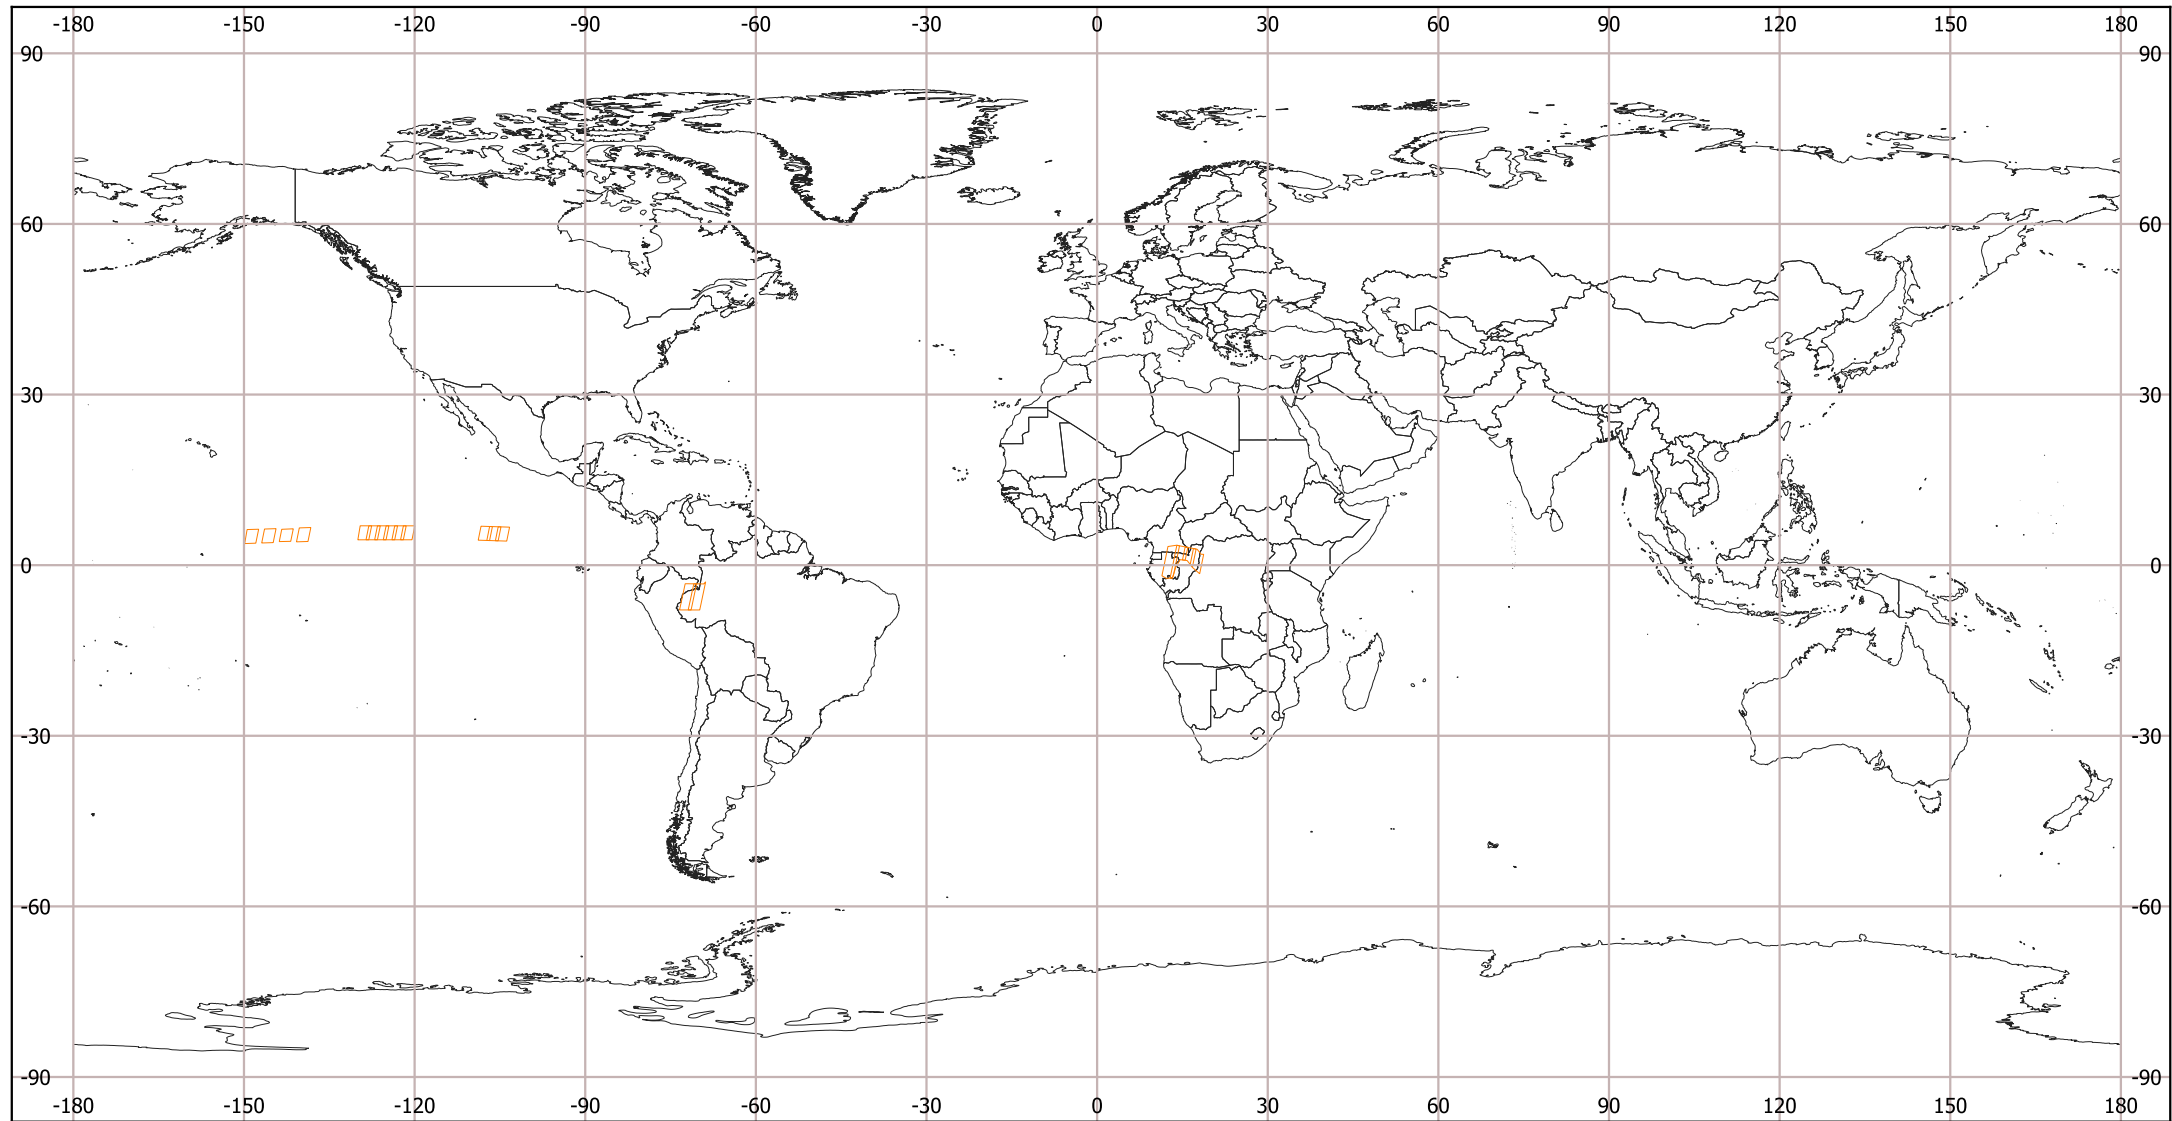

SAOCOM 1B IMAS CYCLE 19 TOPSAR WIDE

(Oct 16 - Oct 31 2023)

Acquisition modes

 TWQP_DES

Abbreviations

S Stripmap	DES Descending
TN Topsar Narrow	SP Single Polarization
TW Topsar Wide	DP Dual Polarization
ASC Ascending	QP Quad Polarization

Coordinate Reference System WGS 84 - EPSG 4326

Países del mundo
"Capa descargada de <http://tapiquen-sig.jimdo.com>. Carlos Efraín Porto Tapiquén. Orogénesis Soluciones Geográficas. Porlamar, Venezuela, 2015."