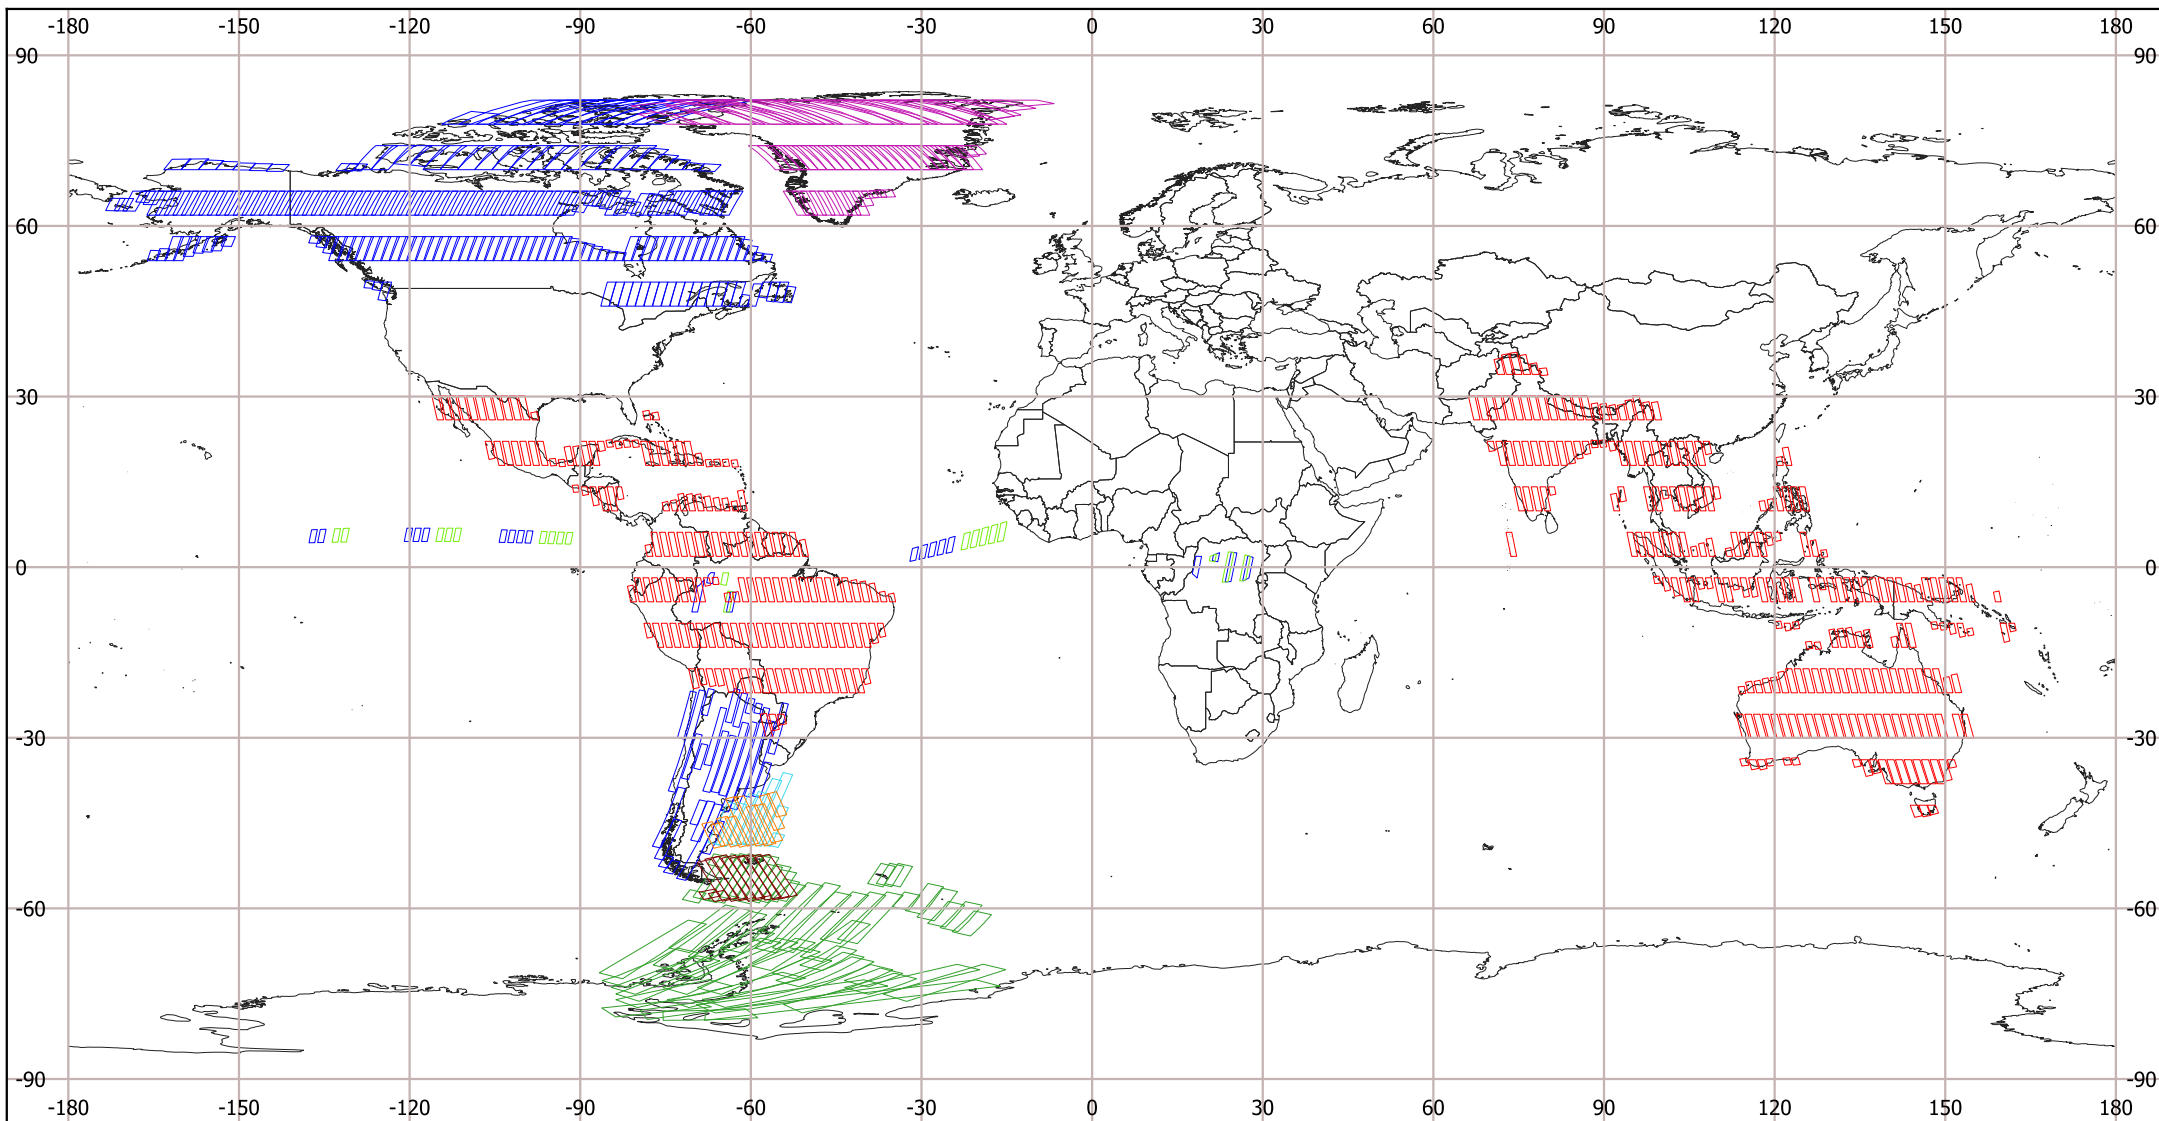

# SAOCOM 1B IMAS CYCLE 19 TOPSAR NARROW

(Oct 16 - Oct 31 2023)

### Acquisition modes

TNADP_ASC	TNAQP_ASC	TNBDP_ASC	TNBQP_ASC
TNADP_DES	TNAQP_DES	TNBDP_DES	TNBQP_DES

### Abbreviations

<b>S</b> Stripmap	<b>DES</b> Descending
<b>TN</b> Topsar Narrow	<b>SP</b> Single Polarization
<b>TW</b> Topsar Wide	<b>DP</b> Dual Polarization
<b>ASC</b> Ascending	<b>QP</b> Quad Polarization

Coordinate Reference System WGS 84 - EPSG 4326

Países del mundo  
 "Capa descargada de <http://tapiquen-sig.jimdo.com>. Carlos Efraín Porto Tapiquén. Orogénesis Soluciones Geográficas. Porlamar, Venezuela, 2015."