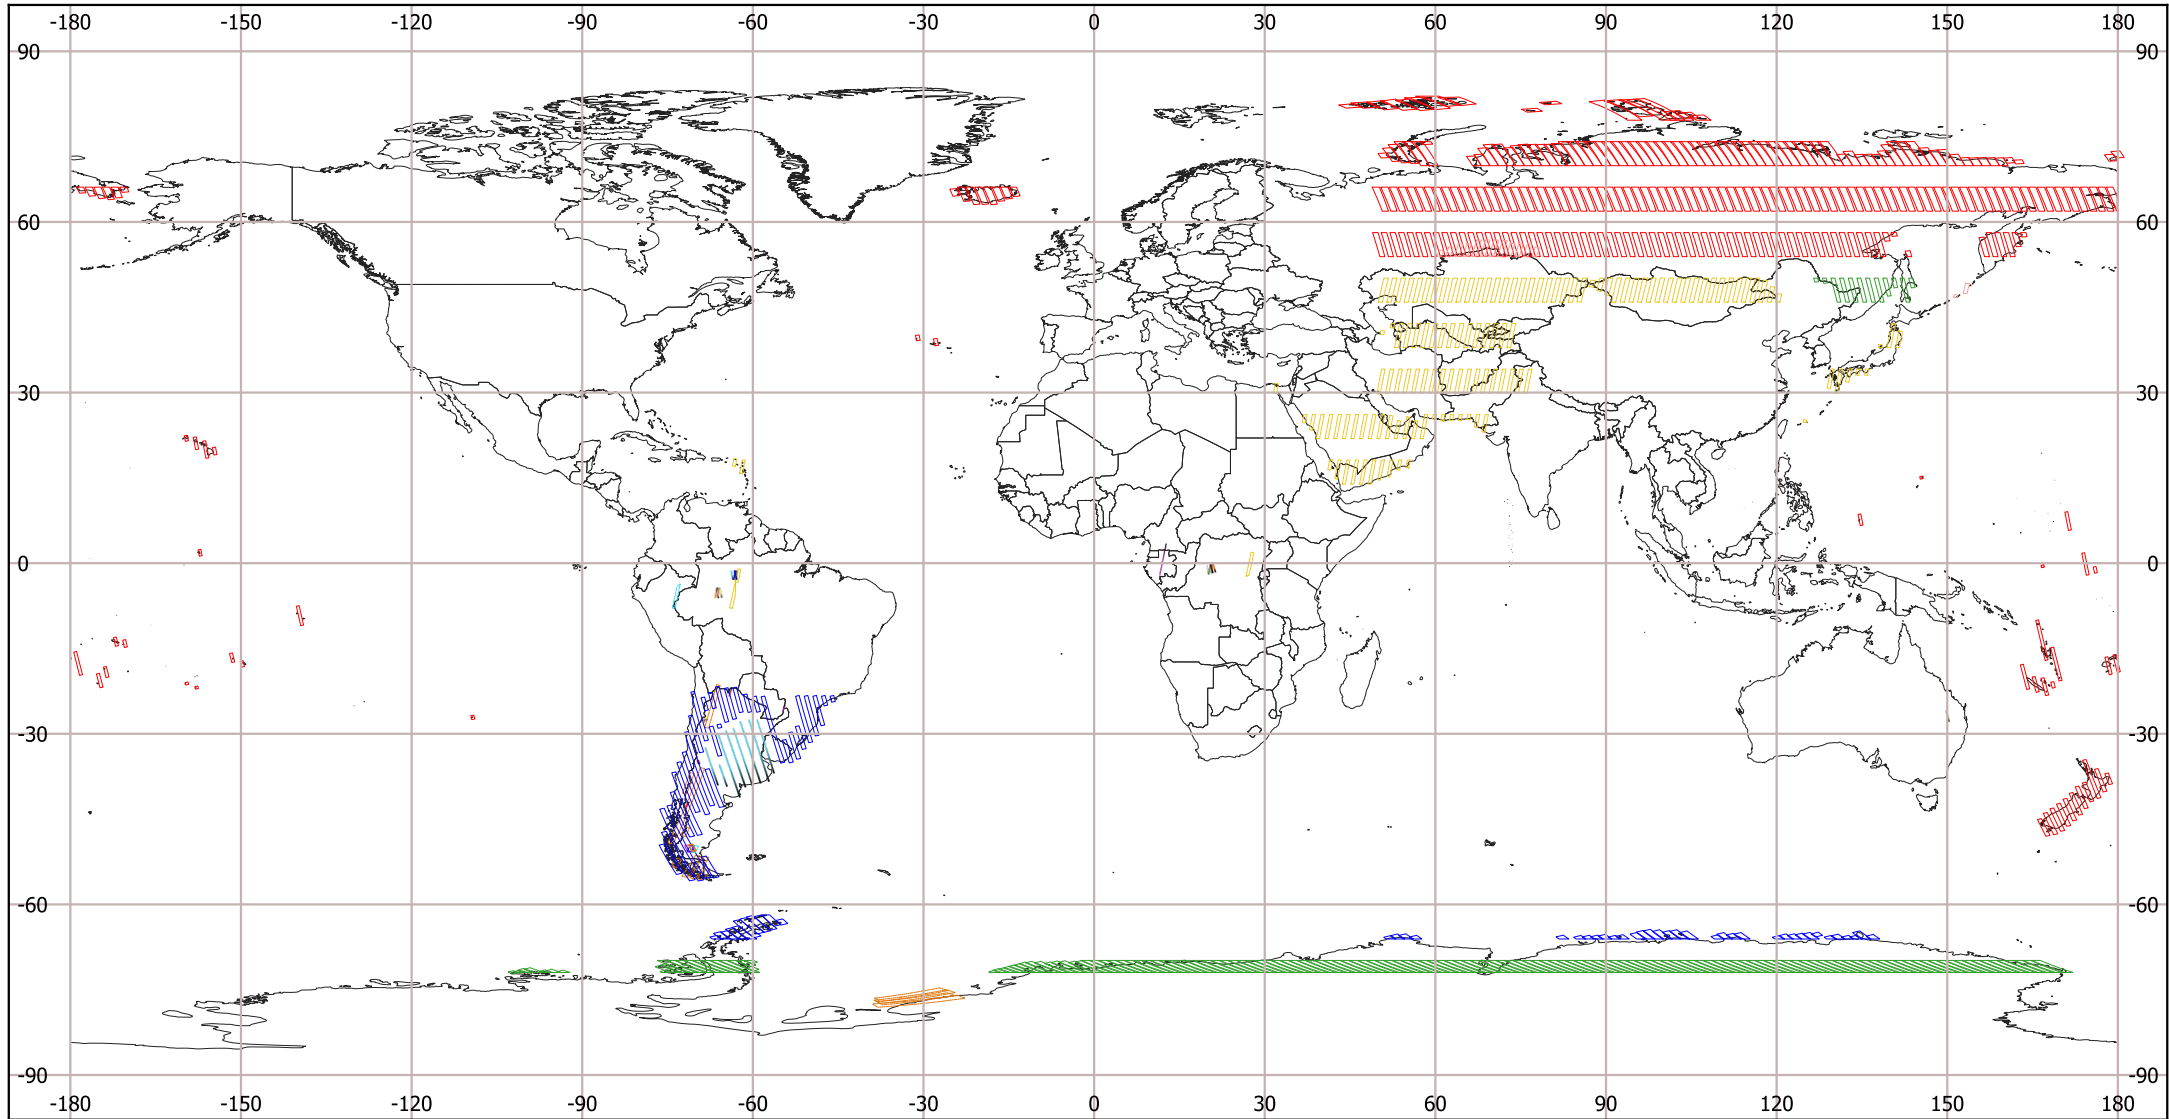

SAOCOM 1B IMAS CYCLE 19 STRIPMAP

(Oct 16 - Oct 31 2023)

Acquisition modes

 S1DP_ASC	 S2DP_ASC	 S4DP_ASC	 S5DP_ASC	 S6DP_DES	 S7QP_DES	 S10QP_DES
 S1DP_DES	 S2DP_DES	 S4DP_DES	 S5DP_DES	 S6QP_ASC	 S8QP_ASC	
 S1QP_ASC	 S2QP_DES	 S4QP_ASC	 S5QP_DES	 S6QP_DES	 S9QP_DES	
 S1QP_DES	 S3QP_ASC	 S4QP_DES	 S6DP_ASC	 S7QP_ASC	 S10QP_ASC	

Abbreviations

S Stripmap	DES Descending
TN Topsar Narrow	SP Single Polarization
TW Topsar Wide	DP Dual Polarization
ASC Ascending	QP Quad Polarization

Coordinate Reference System WGS 84 - EPSG 4326

Países del mundo
 "Capa descargada de <http://tapiquen-sig.jimdo.com>. Carlos Efraín Porto Tapiquén. Orogénesis Soluciones Geográficas. Porlamar, Venezuela, 2015."