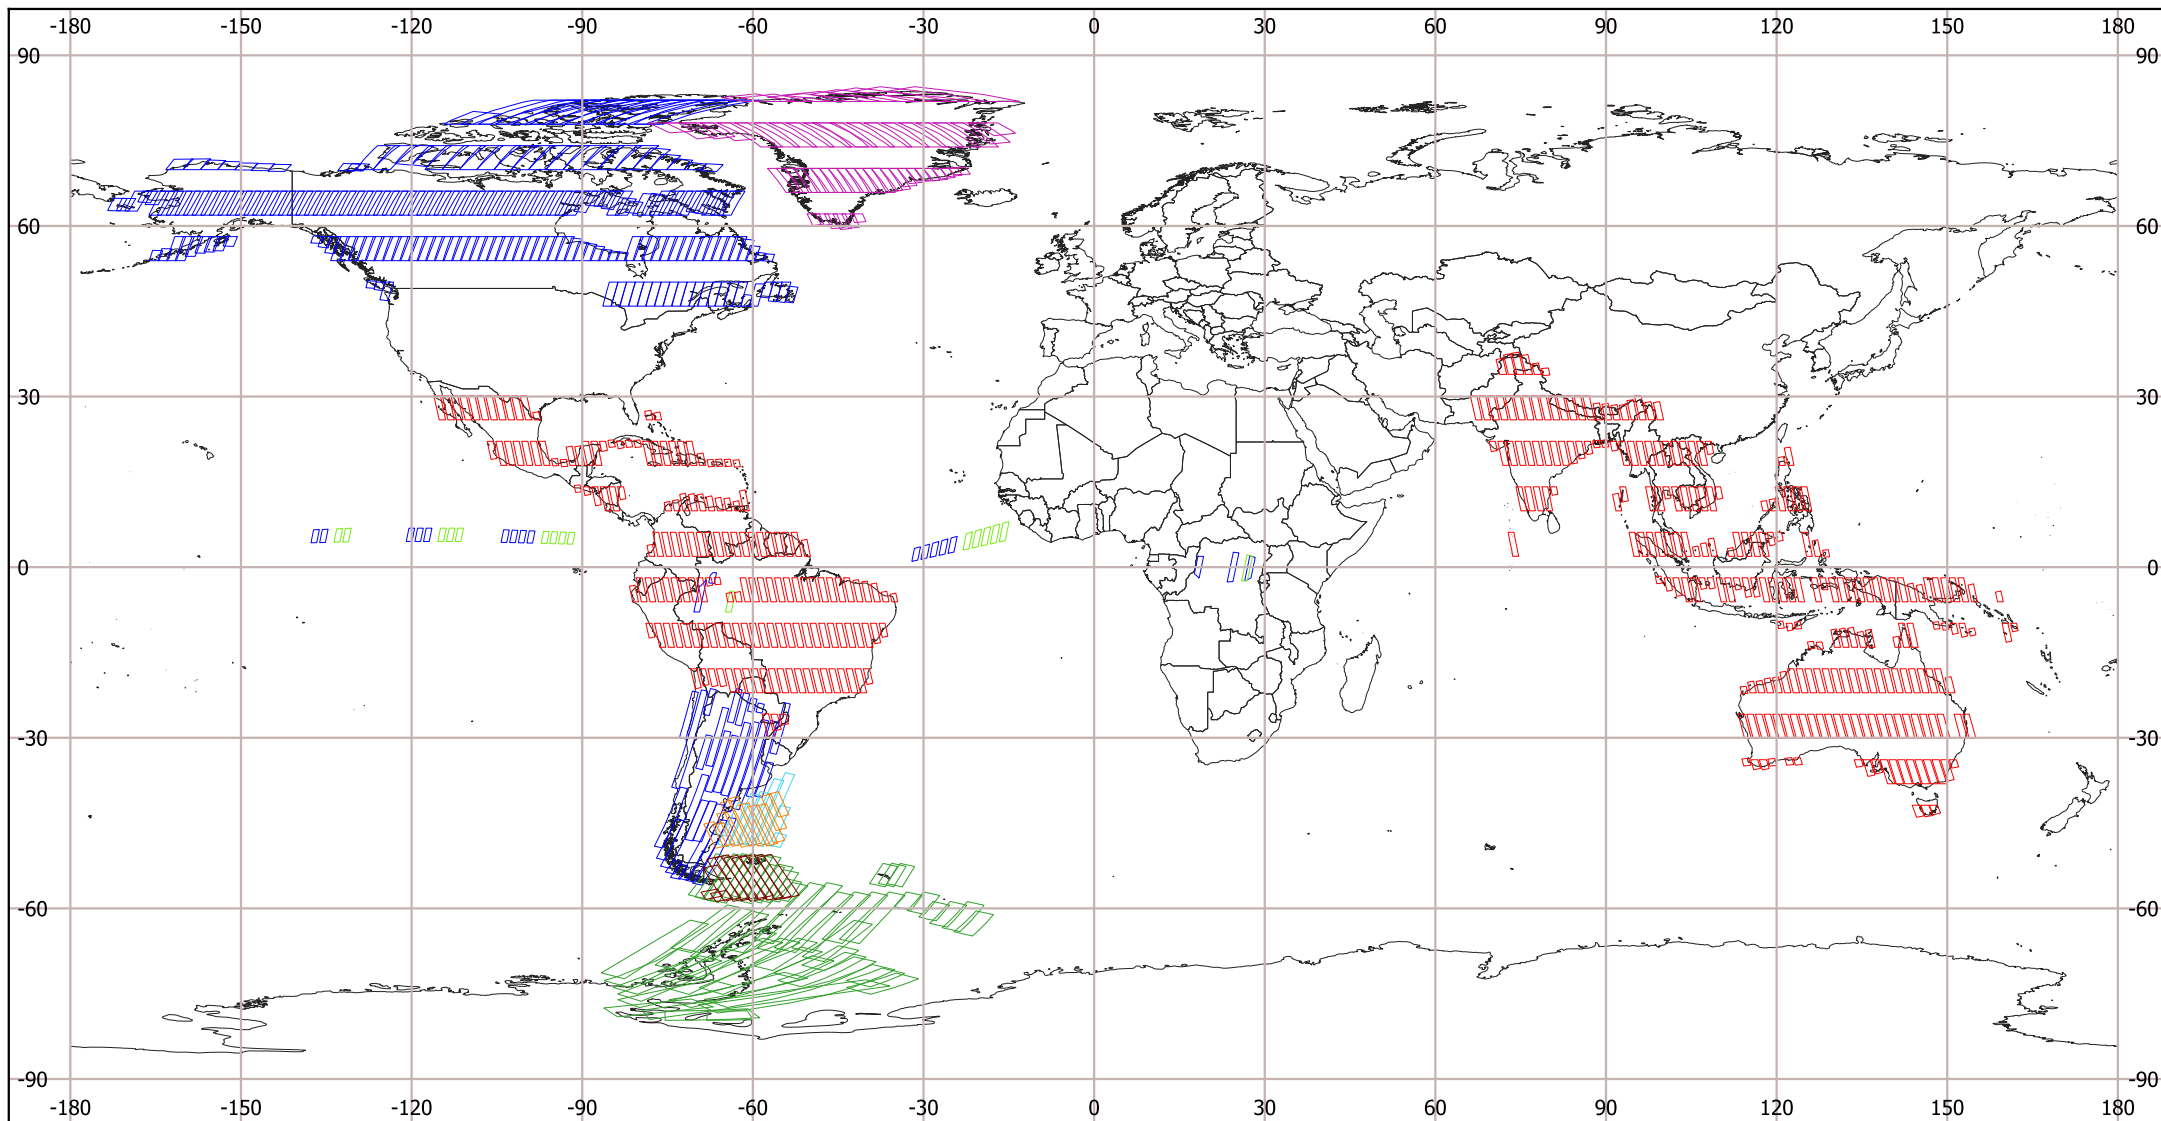

# SAOCOM 1B IMAS CYCLE 15 TOPSAR NARROW

(Aug 13 - Aug 28 2023)

### Acquisition modes

 TNADP_ASC	 TNAQP_ASC	 TNBDP_ASC	 TNBQP_ASC
 TNADP_DES	 TNAQP_DES	 TNBDP_DES	 TNBQP_DES

### Abbreviations

<b>S</b> Stripmap	<b>DES</b> Descending
<b>TN</b> Topsar Narrow	<b>SP</b> Single Polarization
<b>TW</b> Topsar Wide	<b>DP</b> Dual Polarization
<b>ASC</b> Ascending	<b>QP</b> Quad Polarization

Coordinate Reference System WGS 84 - EPSG 4326

Países del mundo  
 "Capa descargada de <http://tapiquen-sig.jimdo.com>. Carlos Efraín Porto Tapiquén. Orogénesis Soluciones Geográficas. Porlamar, Venezuela, 2015."