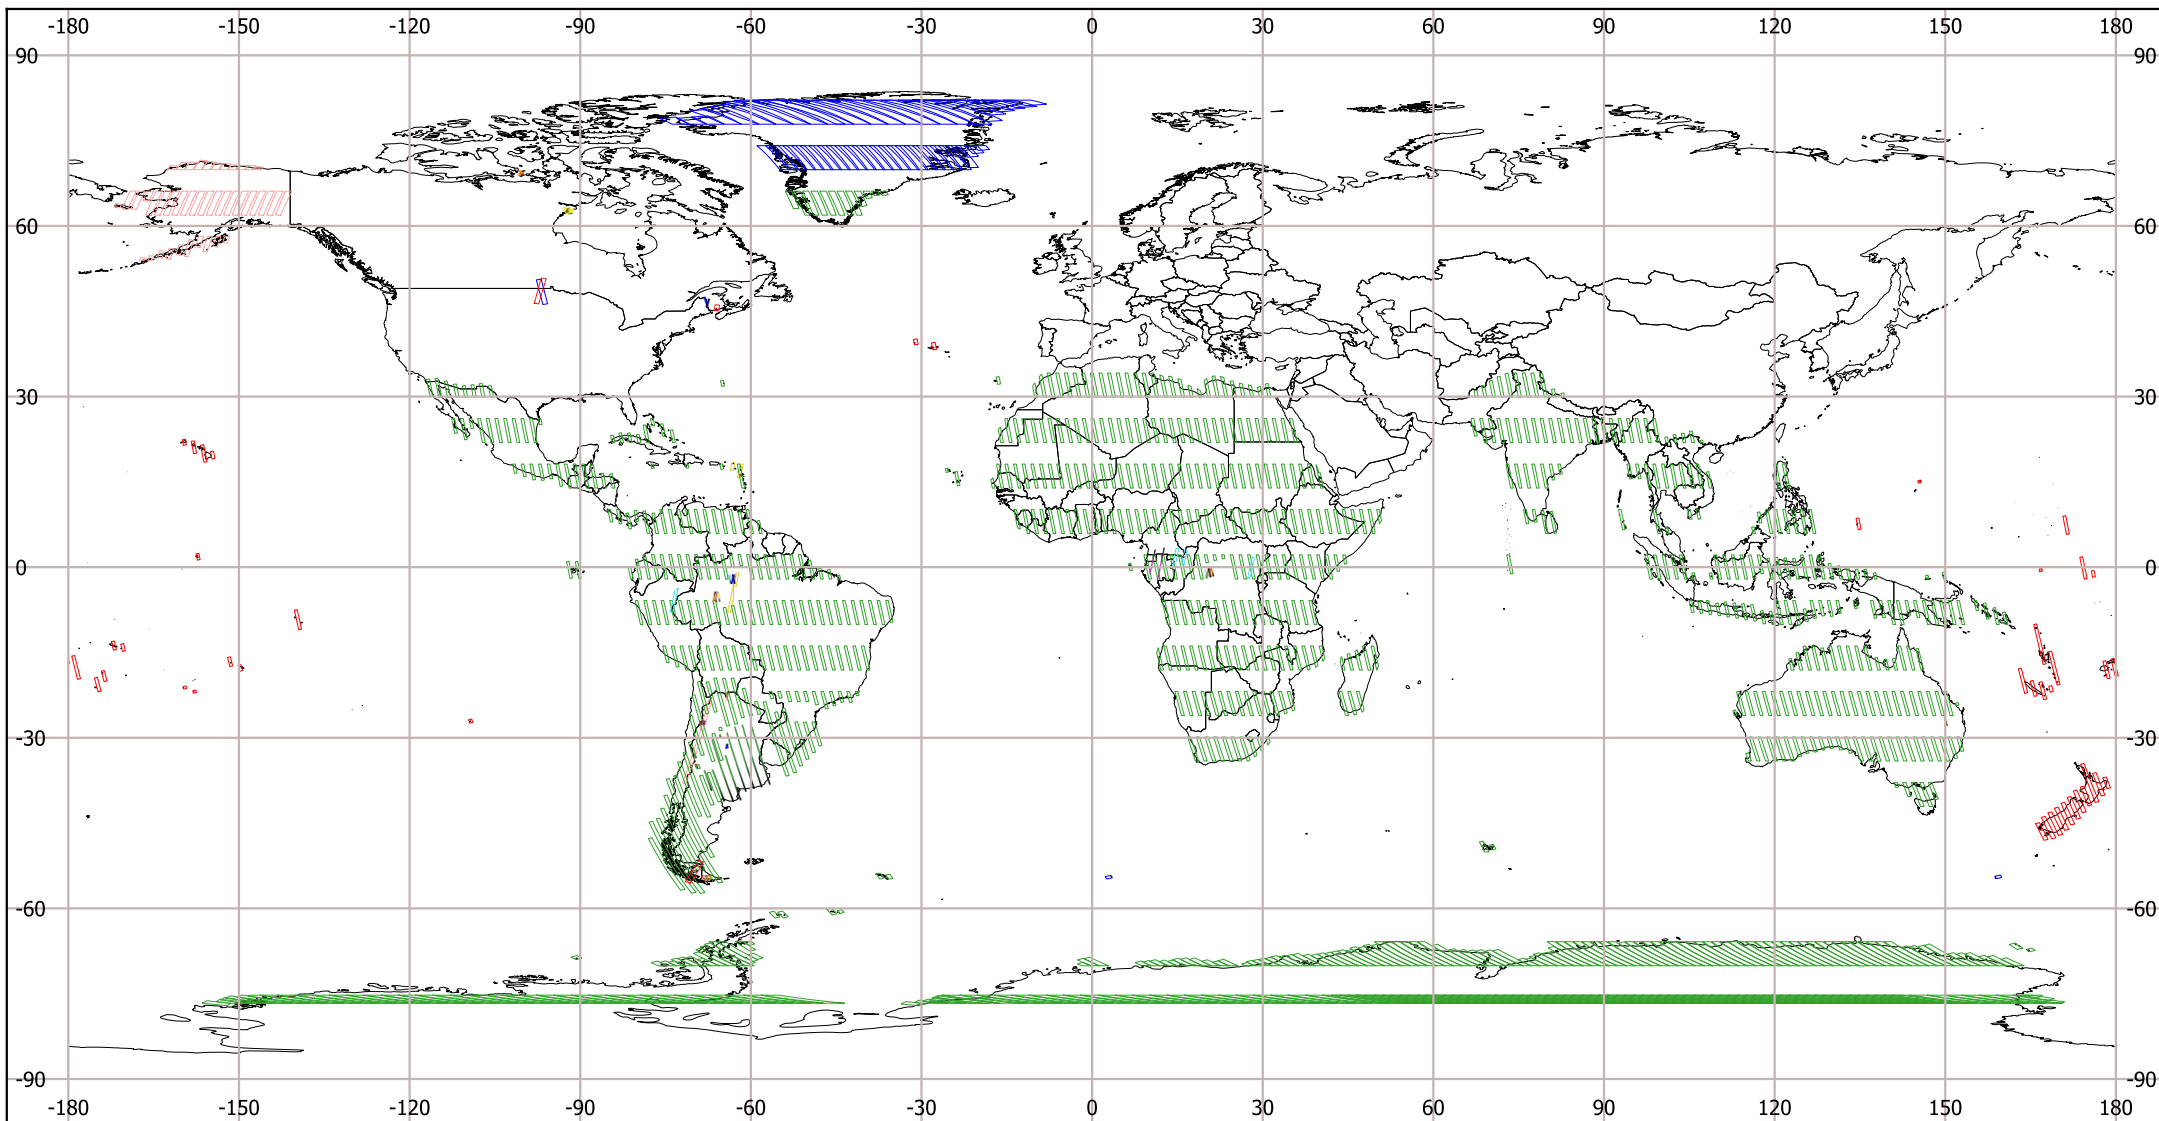

SAOCOM 1A IMAS CYCLE 16 STRIPMAP

(Aug 29 - Sep 13 2023)

Acquisition modes

S1QP_ASC	S2QP_DES	S3QP_ASC	S5DP_ASC	S6DP_ASC	S7QP_ASC	S10QP_ASC
S1QP_DES	S3SP_ASC	S4DP_ASC	S5DP_DES	S6DP_DES	S7QP_DES	S10QP_DES
S2DP_DES	S3SP_DES	S4QP_ASC	S5QP_ASC	S6QP_ASC	S8QP_ASC	
S2QP_ASC	S3DP_DES	S4QP_DES	S5QP_DES	S6QP_DES	S9QP_DES	

Abbreviations

S Stripmap	DES Descending
TN Topsar Narrow	SP Single Polarization
TW Topsar Wide	DP Dual Polarization
ASC Ascending	QP Quad Polarization

Coordinate Reference System WGS 84 - EPSG 4326

Países del mundo
 "Capa descargada de <http://tapiquen-sig.jimdo.com>. Carlos Efraín Porto Tapiquén. Orogénesis Soluciones Geográficas. Porlamar, Venezuela, 2015."