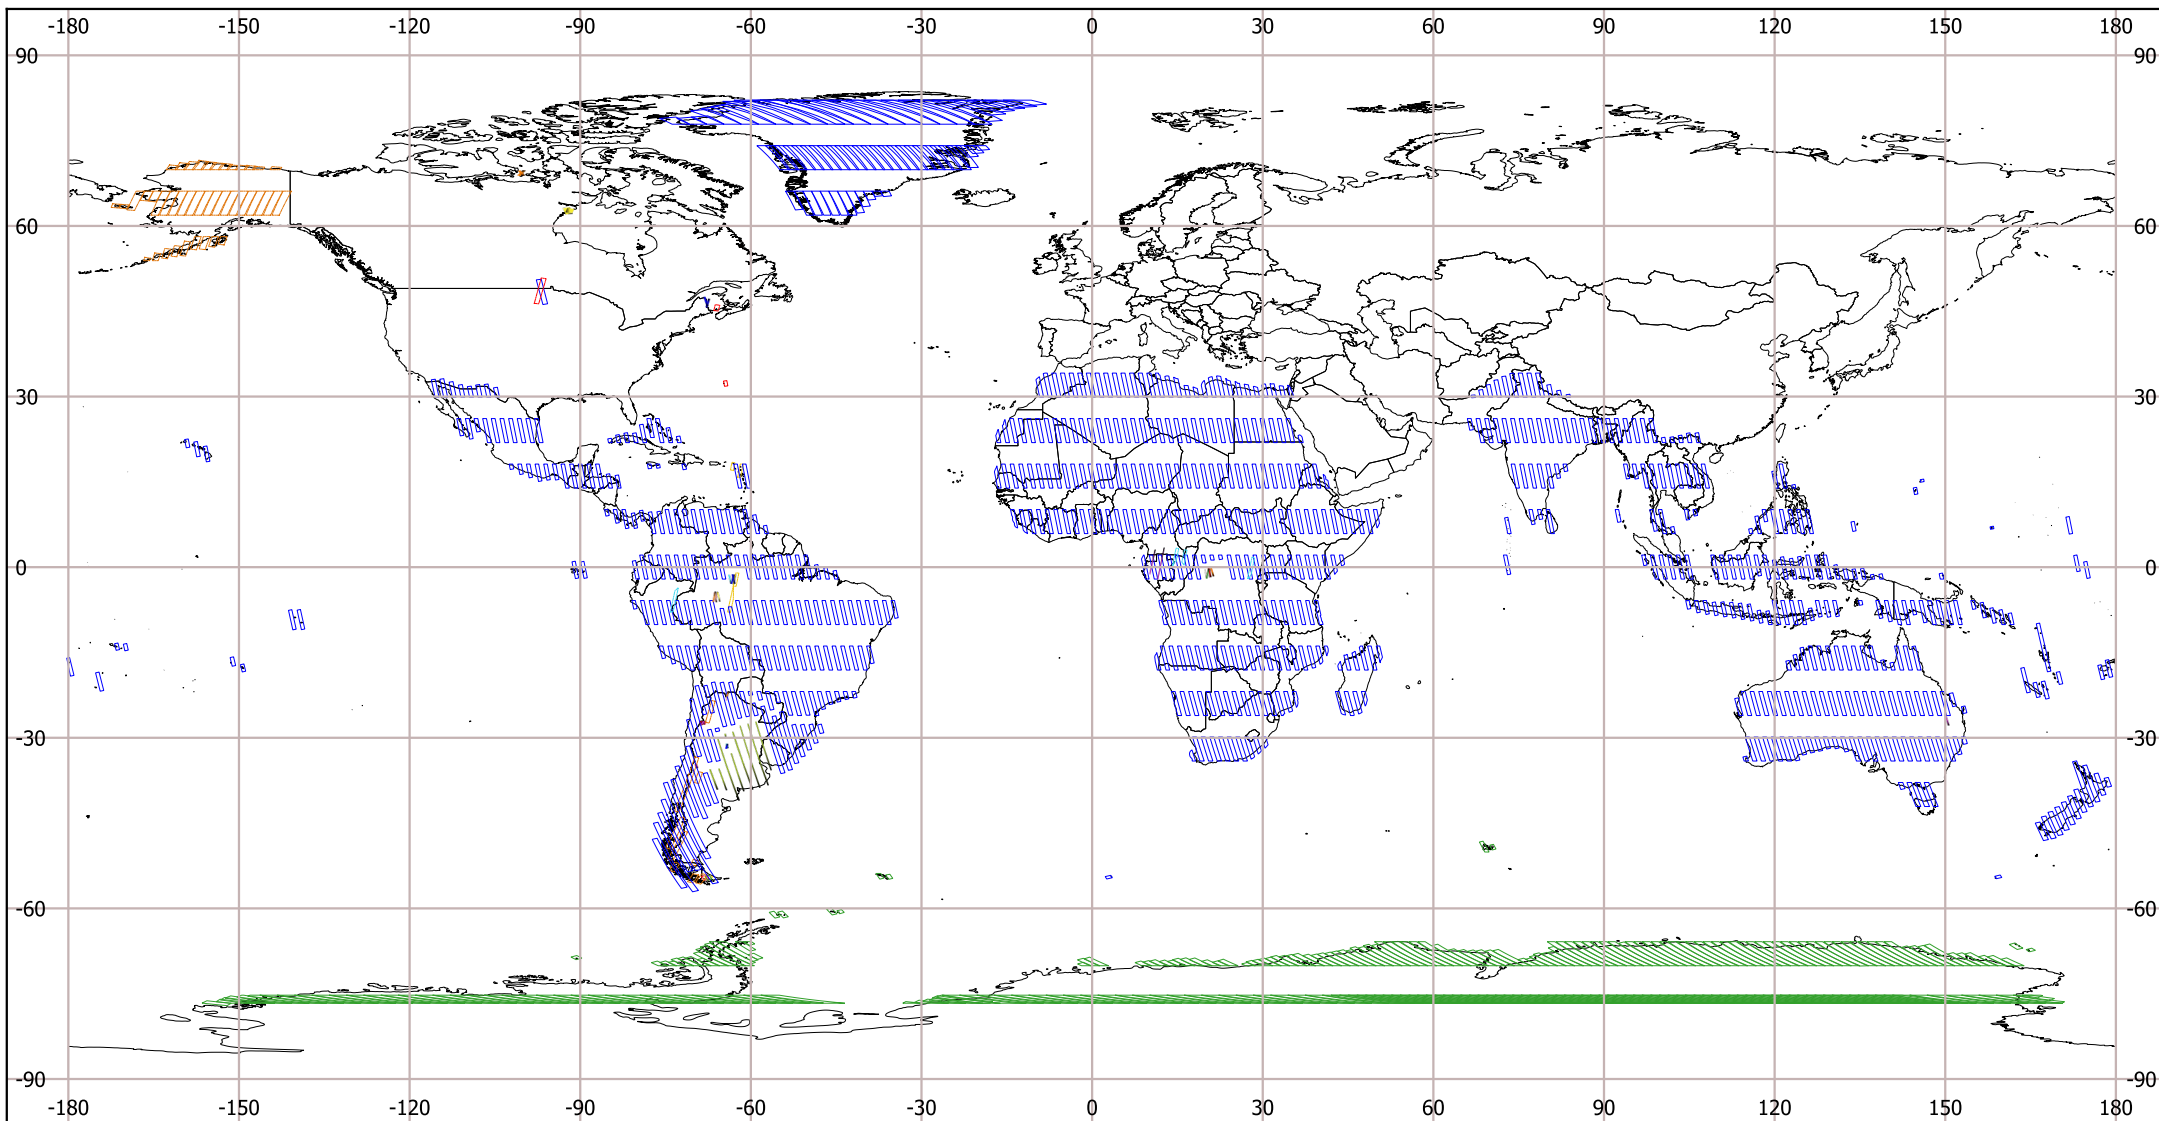

SAOCOM 1A IMAS CYCLE 14 STRIPMAP

(Jul 28 - Aug 12 2023)

Acquisition modes

 S1QP_ASC	 S2QP_DES	 S3QP_ASC	 S4QP_DES	 S6DP_ASC	 S7QP_ASC	 S9QP_DES
 S1QP_DES	 S3SP_ASC	 S4DP_ASC	 S5DP_ASC	 S6DP_DES	 S7QP_DES	 S10QP_ASC
 S2DP_DES	 S3SP_DES	 S4DP_DES	 S5DP_DES	 S6QP_ASC	 S8QP_ASC	 S10QP_DES
 S2QP_ASC	 S3DP_DES	 S4QP_ASC	 S5QP_DES	 S6QP_DES	 S9QP_ASC	

Abbreviations

S Stripmap	DES Descending
TN Topsar Narrow	SP Single Polarization
TW Topsar Wide	DP Dual Polarization
ASC Ascending	QP Quad Polarization

Coordinate Reference System WGS 84 - EPSG 4326

Países del mundo
 "Capa descargada de <http://tapiquen-sig.jimdo.com>. Carlos Efraín Porto Tapiquén. Orogénesis Soluciones Geográficas. Porlamar, Venezuela, 2015."