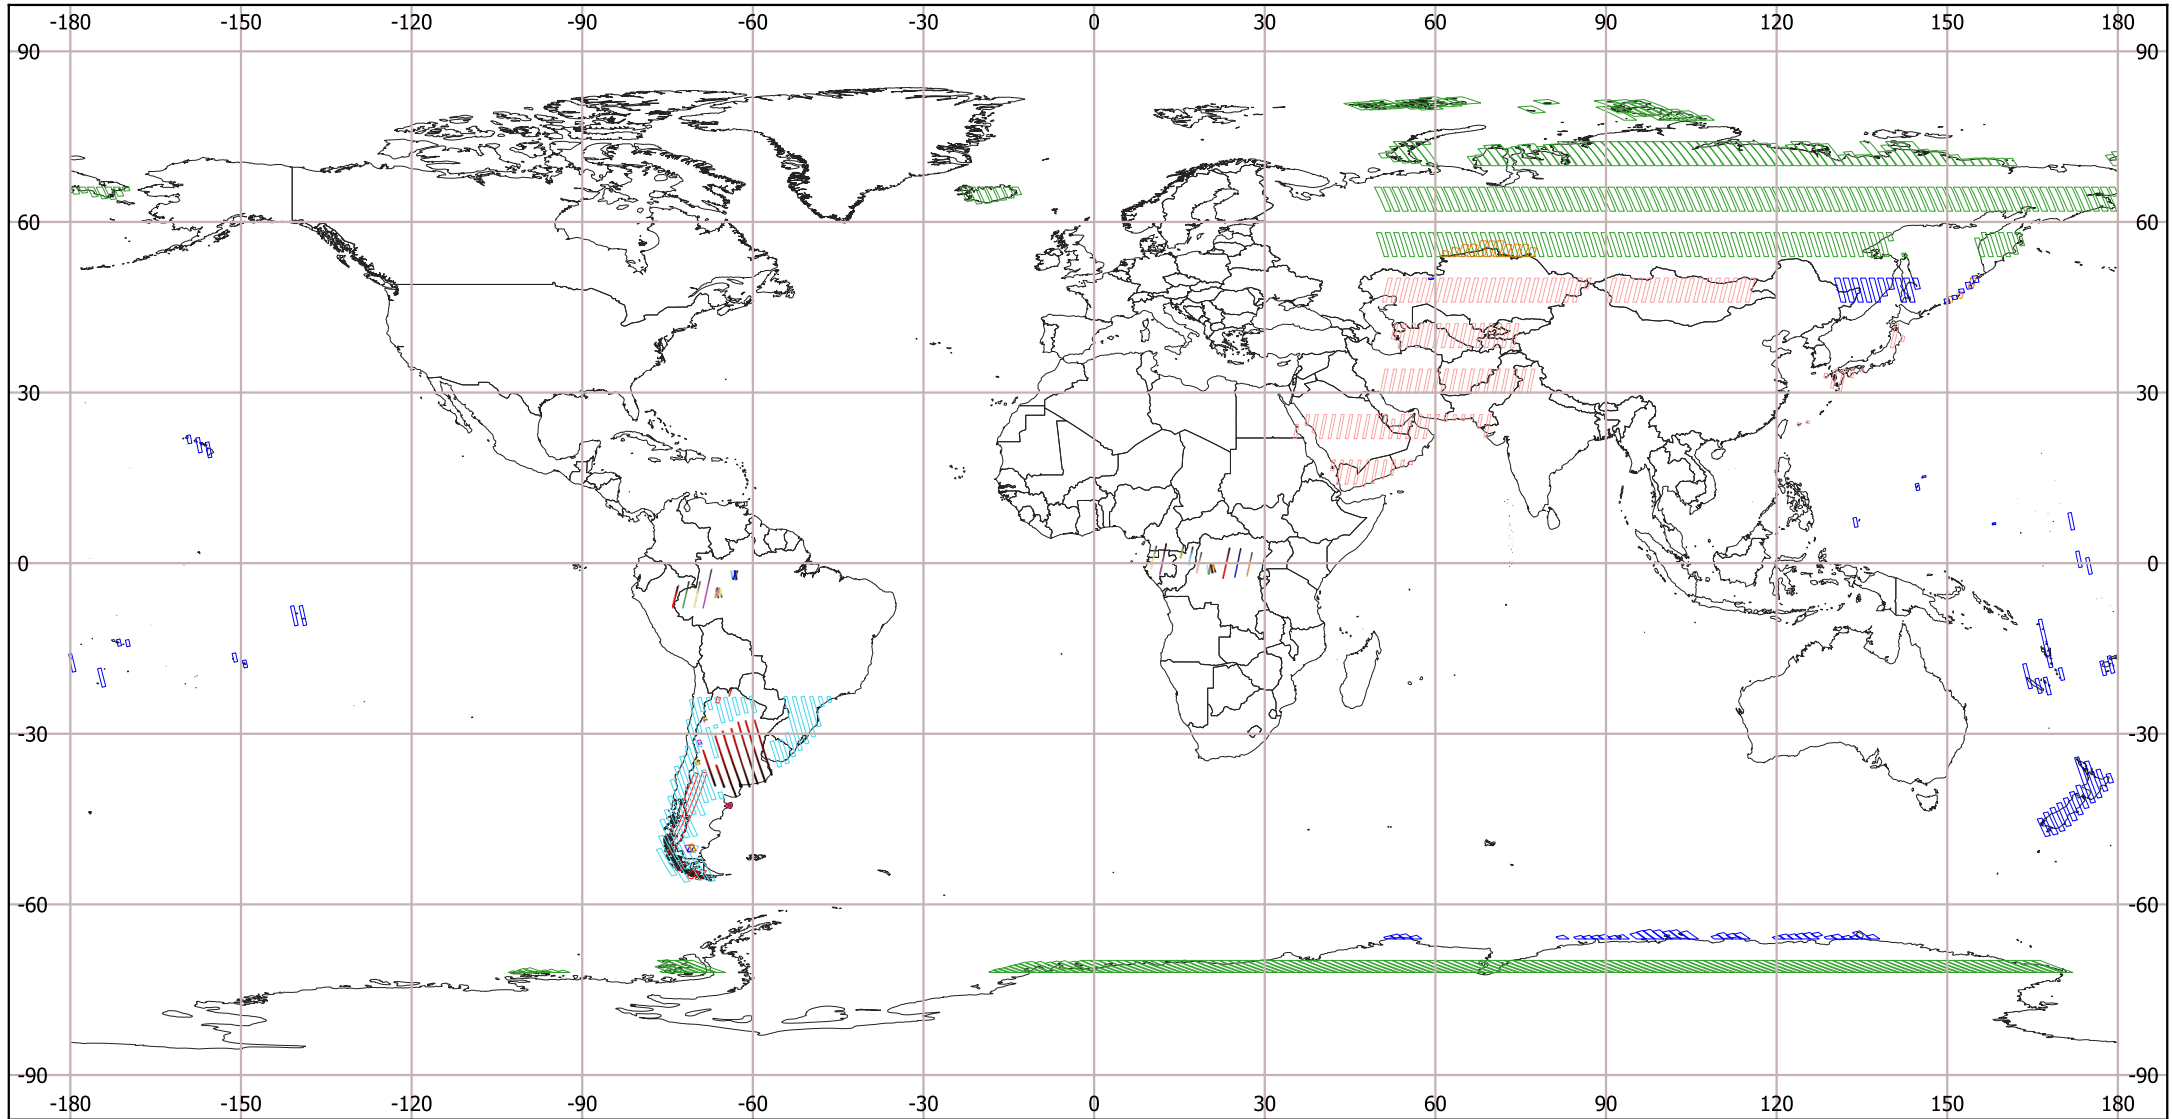

SAOCOM 1B IMAS CYCLE 05 STRIPMAP

(Mar 06 - Mar 21 2023)

Acquisition modes

Abbreviations

S Stripmap	DES Descending
TN Topsar Narrow	SP Single Polarization
TW Topsar Wide	DP Dual Polarization
ASC Ascending	QP Quad Polarization

Sistema de Referencia de Coordenadas WGS 84 - EPSG 4326

Países del mundo
 "Capa descargada de <http://tapiquen-sig.jimdo.com>. Carlos Efraín Porto Tapiquén. Orogénesis Soluciones Geográficas. Porlamar, Venezuela, 2015."