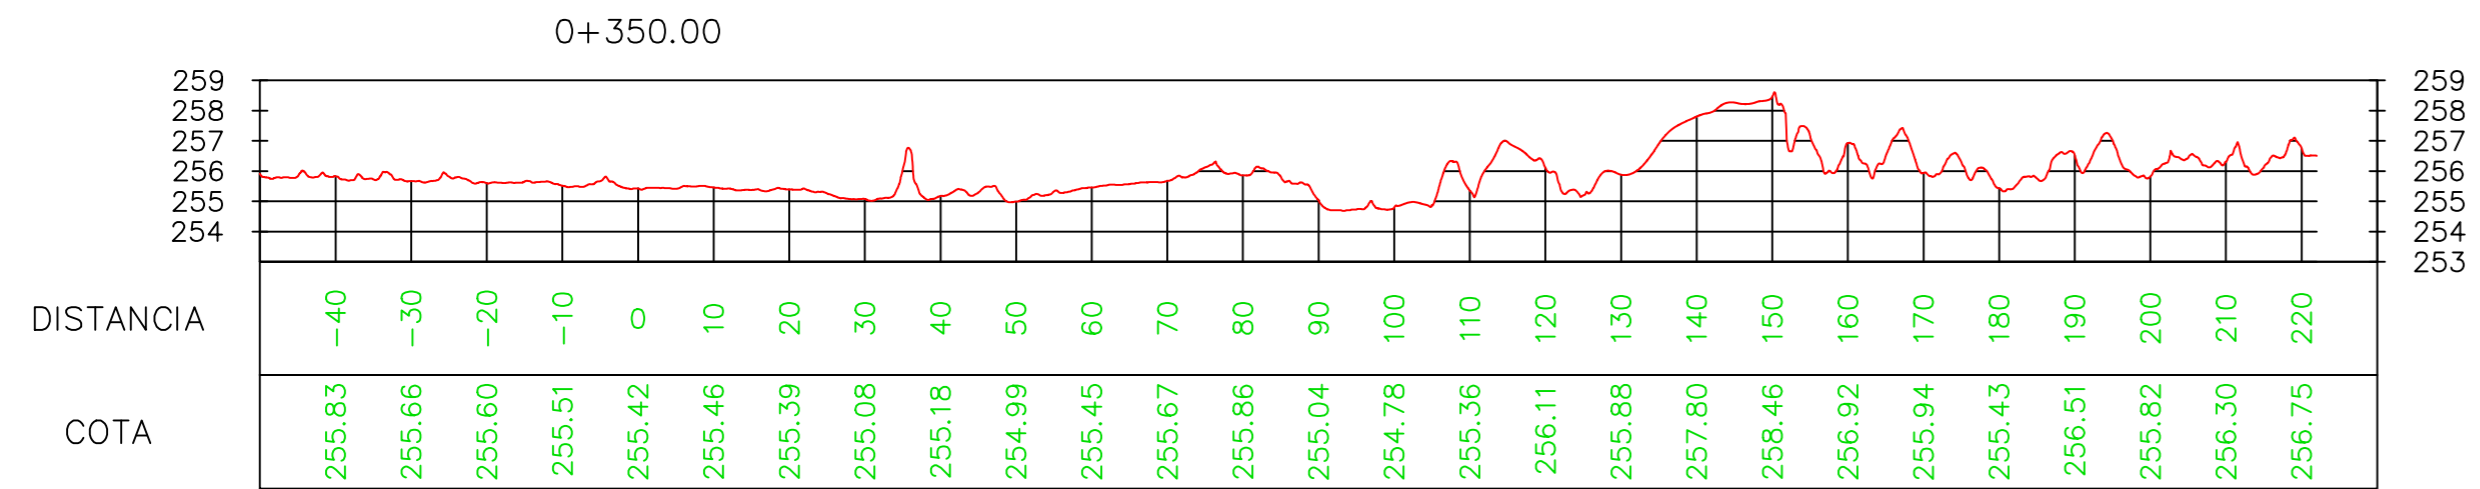

PREDIO PAMPA MUYOJ SUR LOCALIDAD: PAMPA MUYOJ DEPARTAMENTO: CAPITAL PROVINCIA DE SANTIAGO DEL ESTERO		<h1>P6</h1>
TOPOGRAFIA	SECCIONES TRANSVERSALES	
		ESC H: 1:1000 ESC V: 1:250

PREDIO PAMPA MUYOJ SUR LOCALIDAD: PAMPA MUYOJ DEPARTAMENTO: CAPITAL PROVINCIA DE SANTIAGO DEL ESTERO		<h1>P7</h1>
TOPOGRAFIA	SECCIONES TRANSVERSALES	
		ESC H: 1:1000 ESC V: 1:250

República Argentina - Poder Ejecutivo Nacional
Las Malvinas son argentinas

Hoja Adicional de Firmas
Informe gráfico

Número:

Referencia: Antecedentes - Relevamiento Topográfico - Santiago: Norte, Centro y Sur

El documento fue importado por el sistema GEDO con un total de 2 pagina/s.