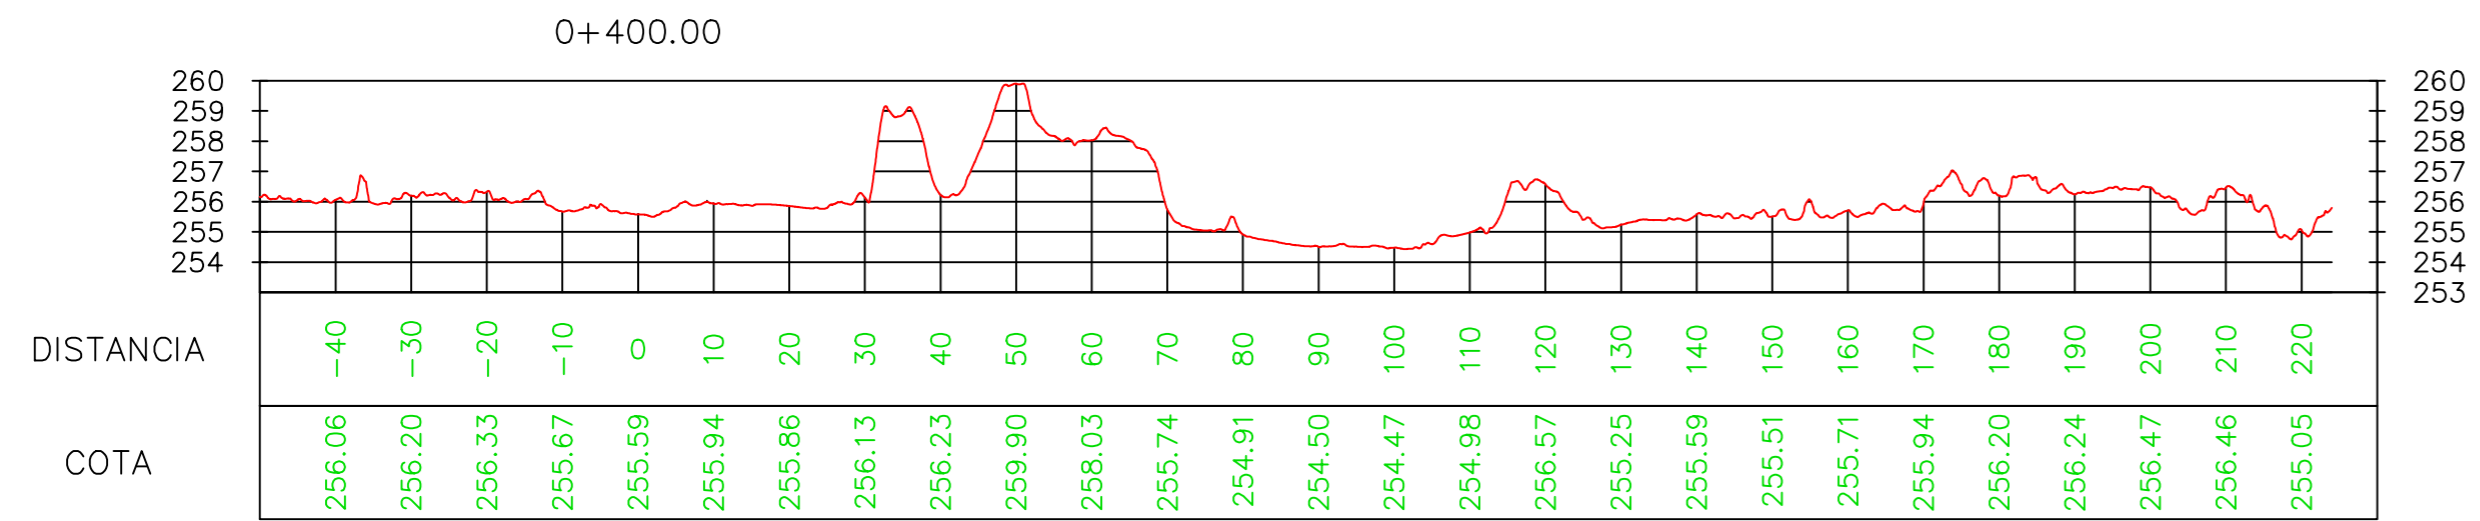

PREDIO PAMPA MUYOJ SUR LOCALIDAD: PAMPA MUYOJ DEPARTAMENTO: CAPITAL PROVINCIA DE SANTIAGO DEL ESTERO		<h1>P6</h1>
TOPOGRAFIA	SECCIONES TRANSVERSALES	
		ESC H: 1:1000 ESC V: 1:250

PREDIO PAMPA MUYOJ SUR LOCALIDAD: PAMPA MUYOJ DEPARTAMENTO: CAPITAL PROVINCIA DE SANTIAGO DEL ESTERO		<h1>P7</h1>
TOPOGRAFIA	SECCIONES TRANSVERSALES	
		ESC H: 1:1000 ESC V: 1:250

República Argentina - Poder Ejecutivo Nacional
Las Malvinas son argentinas

Hoja Adicional de Firmas
Informe gráfico

Número:

Referencia: Antecedentes - Relevamiento Topográfico - Santiago: Norte, Centro y Sur

El documento fue importado por el sistema GEDO con un total de 2 pagina/s.