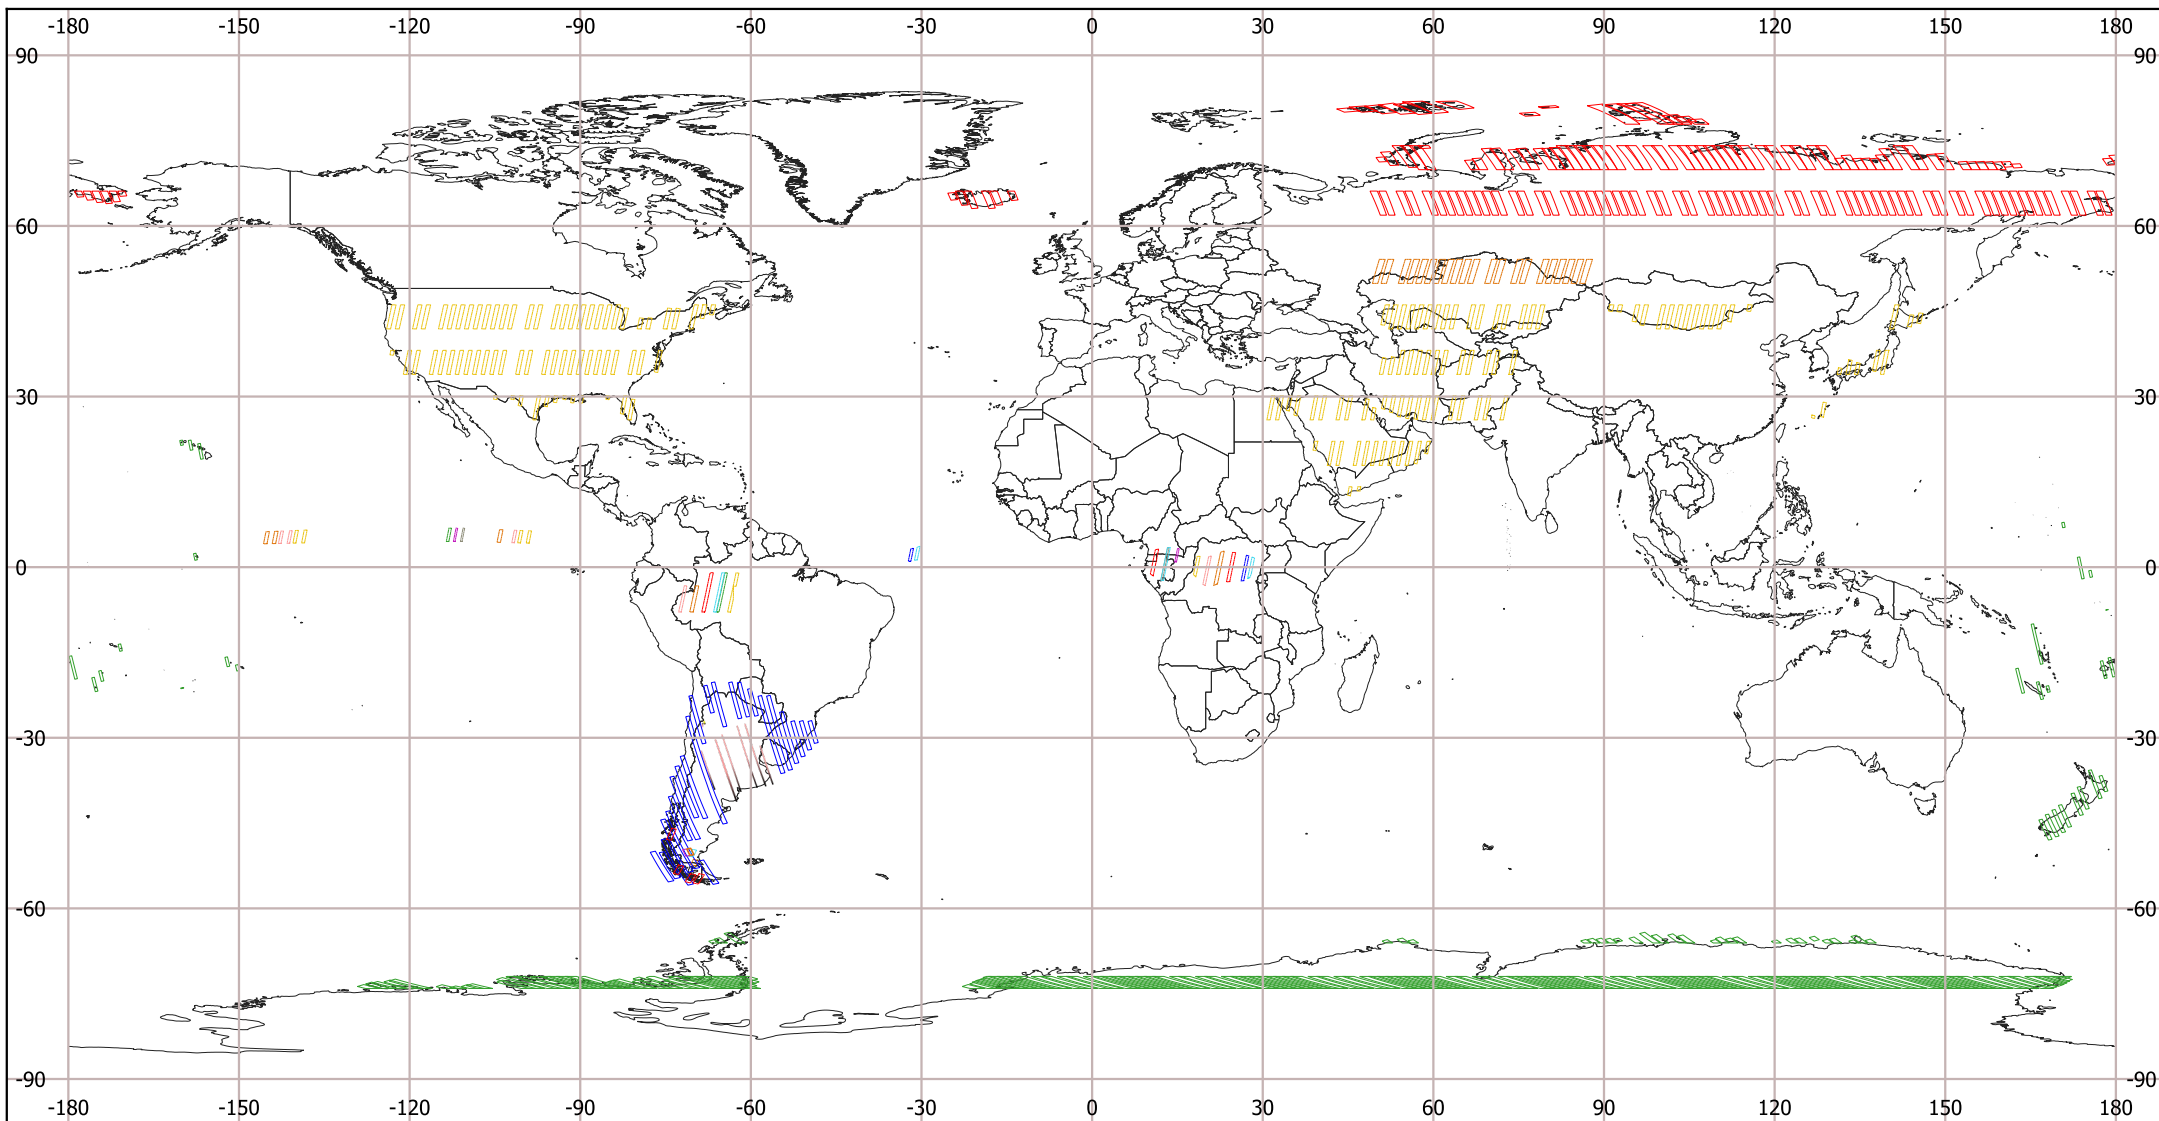

SAOCOM 1B IMAS CYCLE 23 STRIPMAP

(Dec 19 - Dec 31 2022)

Acquisition modes

 S1DP_ASC	 S2DP_DES	 S4DP_ASC	 S5DP_DES	 S7DP_DES	 S8DP_DES
 S1DP_DES	 S3DP_DES	 S4DP_DES	 S6DP_ASC	 S7QP_ASC	 S9DP_DES
 S2DP_ASC	 S3QP_ASC	 S5DP_ASC	 S6DP_DES	 S7QP_DES	

Abbreviations

S Stripmap	DES Descending
TN Topsar Narrow	SP Single Polarization
TW Topsar Wide	DP Dual Polarization
ASC Ascending	QP Quad Polarization

Sistema de Referencia de Coordenadas WGS 84 - EPSG 4326

Países del mundo
 "Capa descargada de <http://tapiquen-sig.jimdo.com>. Carlos Efraín Porto Tapiquén. Orogénesis Soluciones Geográficas. Porlamar, Venezuela, 2015."