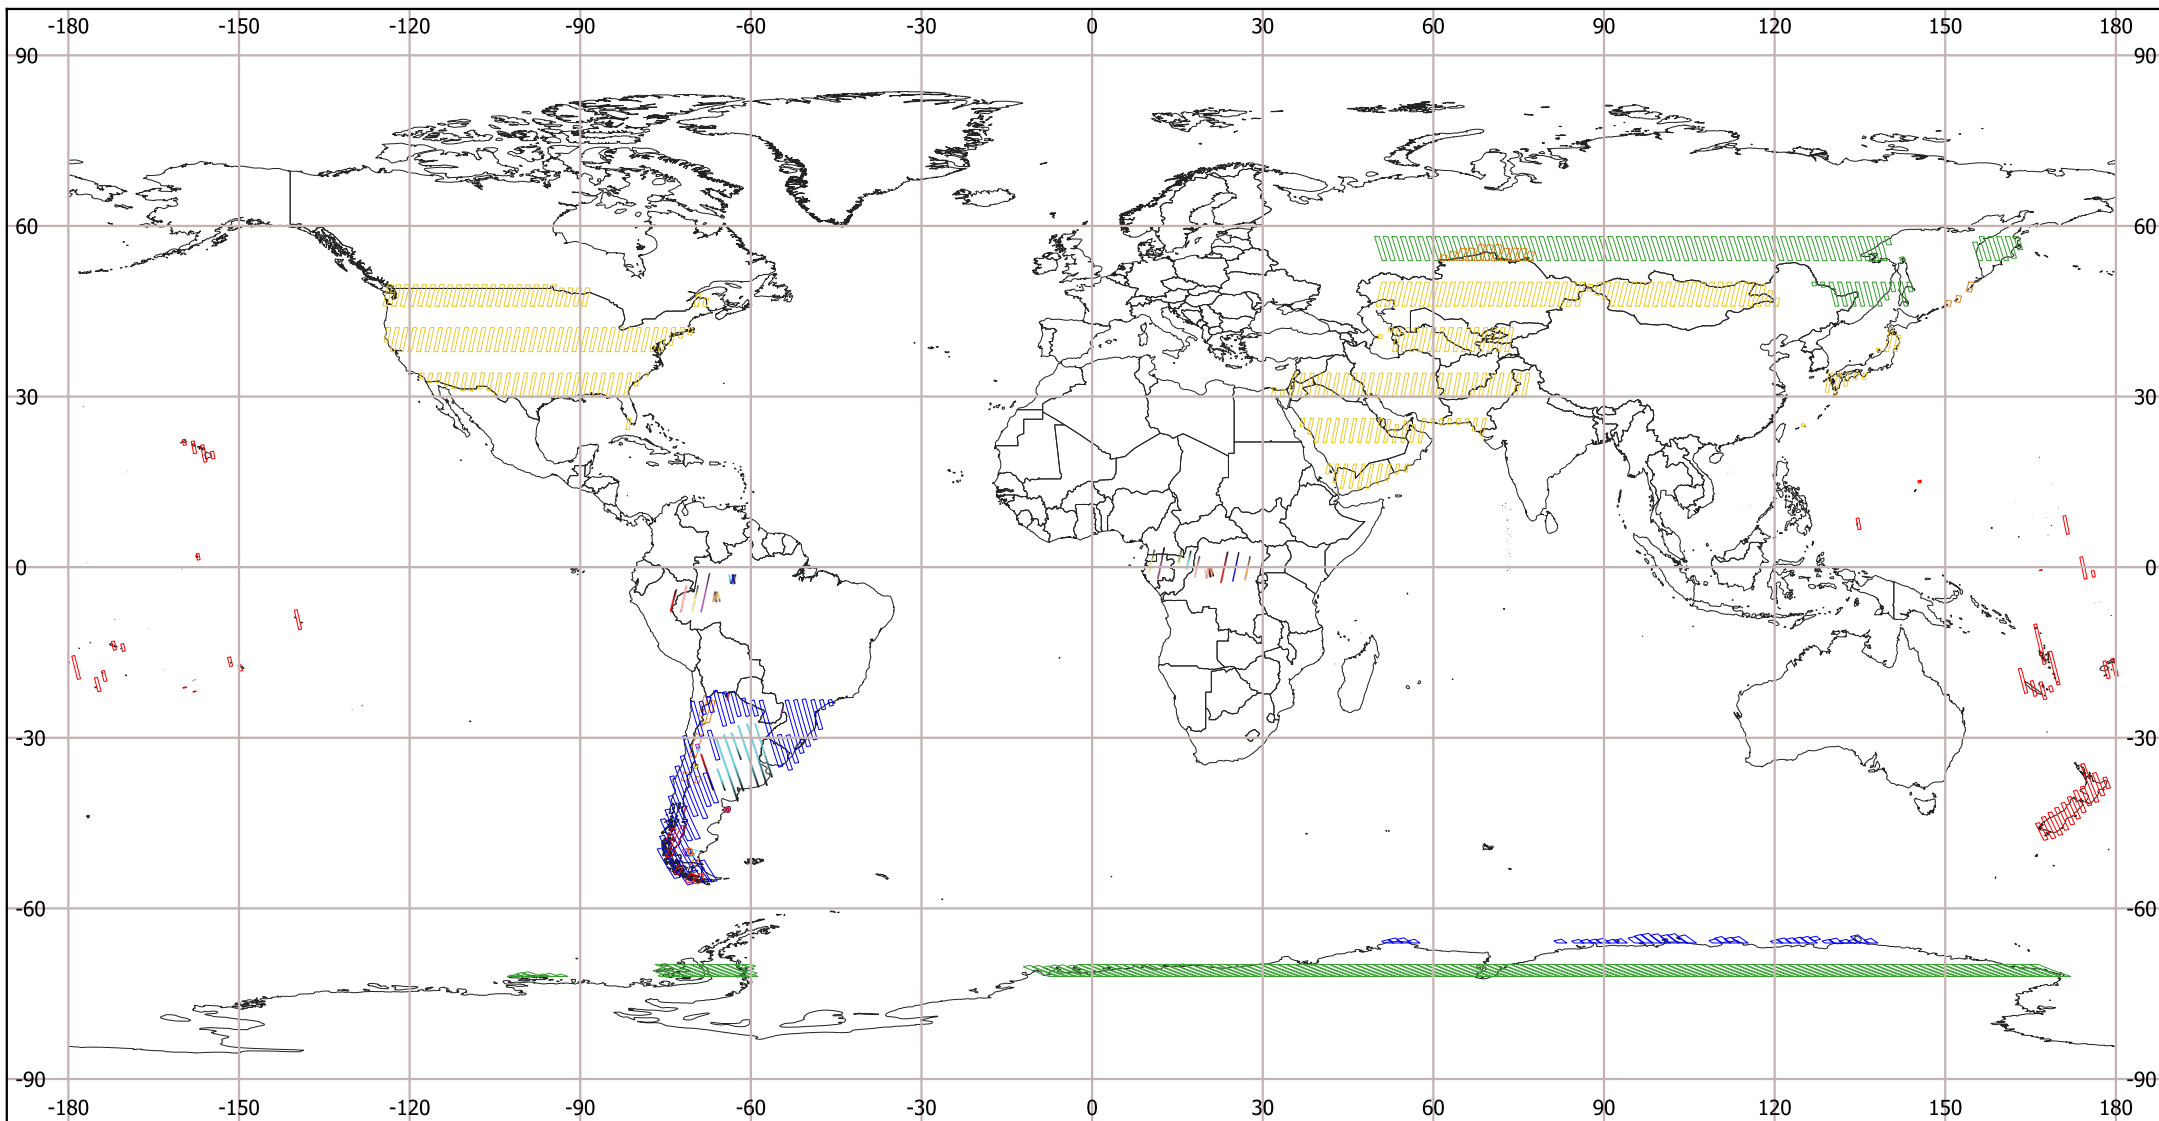

SAOCOM 1B IMAS CYCLE 01 STRIPMAP

(Jan 01 - Jan 16 2023)

Acquisition modes

 S1DP_ASC	 S2DP_DES	 S4DP_ASC	 S5QP_DES	 S7QP_ASC	 S9DP_DES
 S1DP_DES	 S2QP_DES	 S4DP_DES	 S6DP_ASC	 S7QP_DES	 S9QP_DES
 S1QP_ASC	 S3DP_DES	 S4QP_ASC	 S6DP_DES	 S8QP_ASC	 S10QP_ASC
 S1QP_DES	 S3QP_ASC	 S4QP_DES	 S6QP_ASC	 S8QP_DES	 S10QP_DES
 S2DP_ASC	 S3QP_DES	 S5DP_ASC	 S6QP_DES	 S9DP_ASC	

Abbreviations

S Stripmap	DES Descending
TN Topsar Narrow	SP Single Polarization
TW Topsar Wide	DP Dual Polarization
ASC Ascending	QP Quad Polarization

Sistema de Referencia de Coordenadas WGS 84 - EPSG 4326

Países del mundo
"Capa descargada de <http://tapiquen-sig.jimdo.com>. Carlos Efraín Porto Tapiquén. Orogénesis Soluciones Geográficas. Porlamar, Venezuela, 2015."

© 2023 CONAE
Todos los derechos reservados/All rights reserved