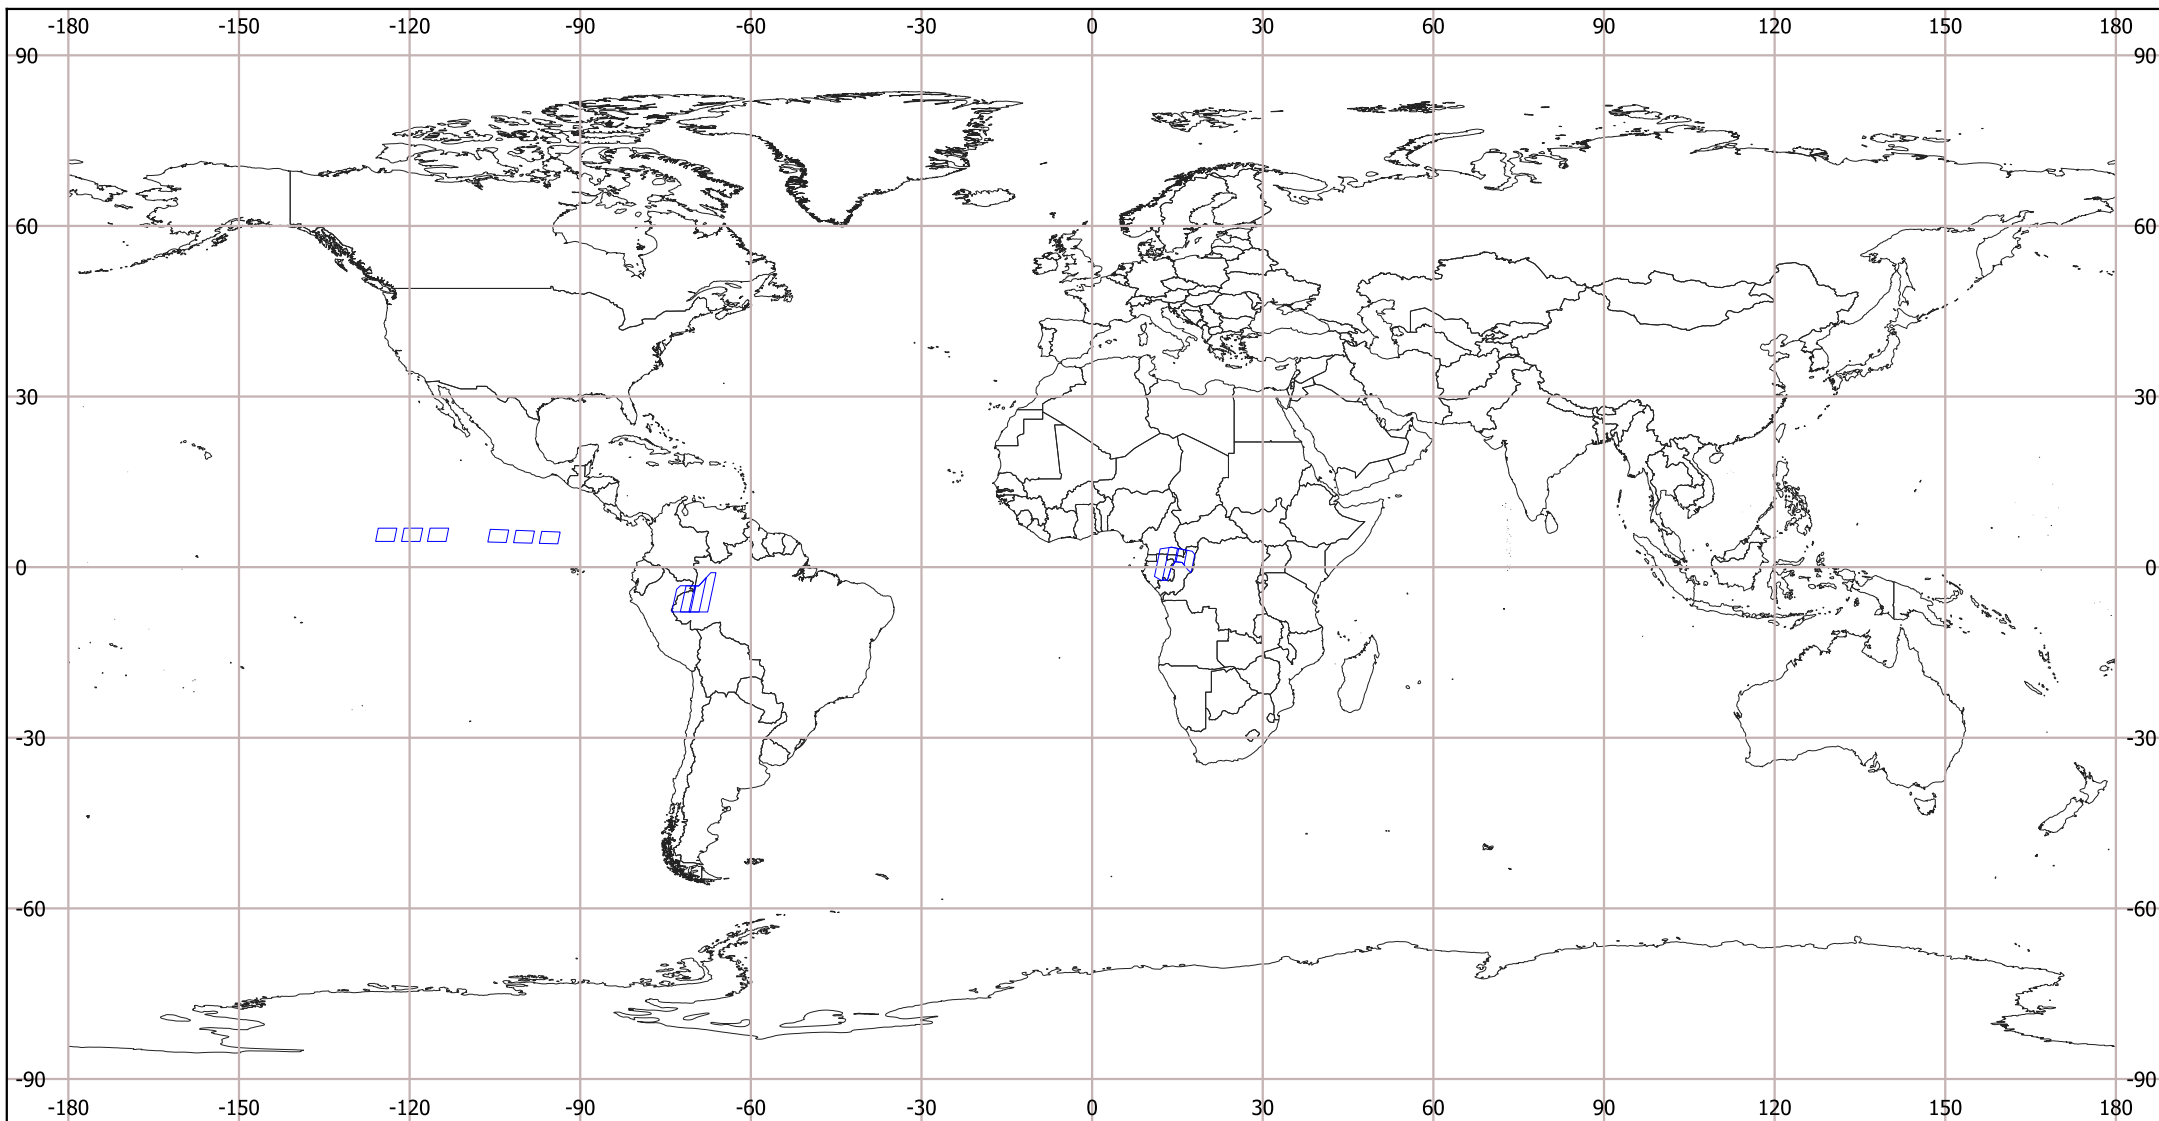

# SAOCOM 1B IMAS CYCLE 21 TOPSAR WIDE

(Nov 17- Dec 02 2022)

Coordinate Reference System WGS 84 - EPSG 4326

Países del mundo  
"Capa descargada de <http://tapiquen-sig.jimdo.com>. Carlos Efraín Porto Tapiquén. Orogénesis Soluciones Geográficas. Porlamar, Venezuela, 2015."