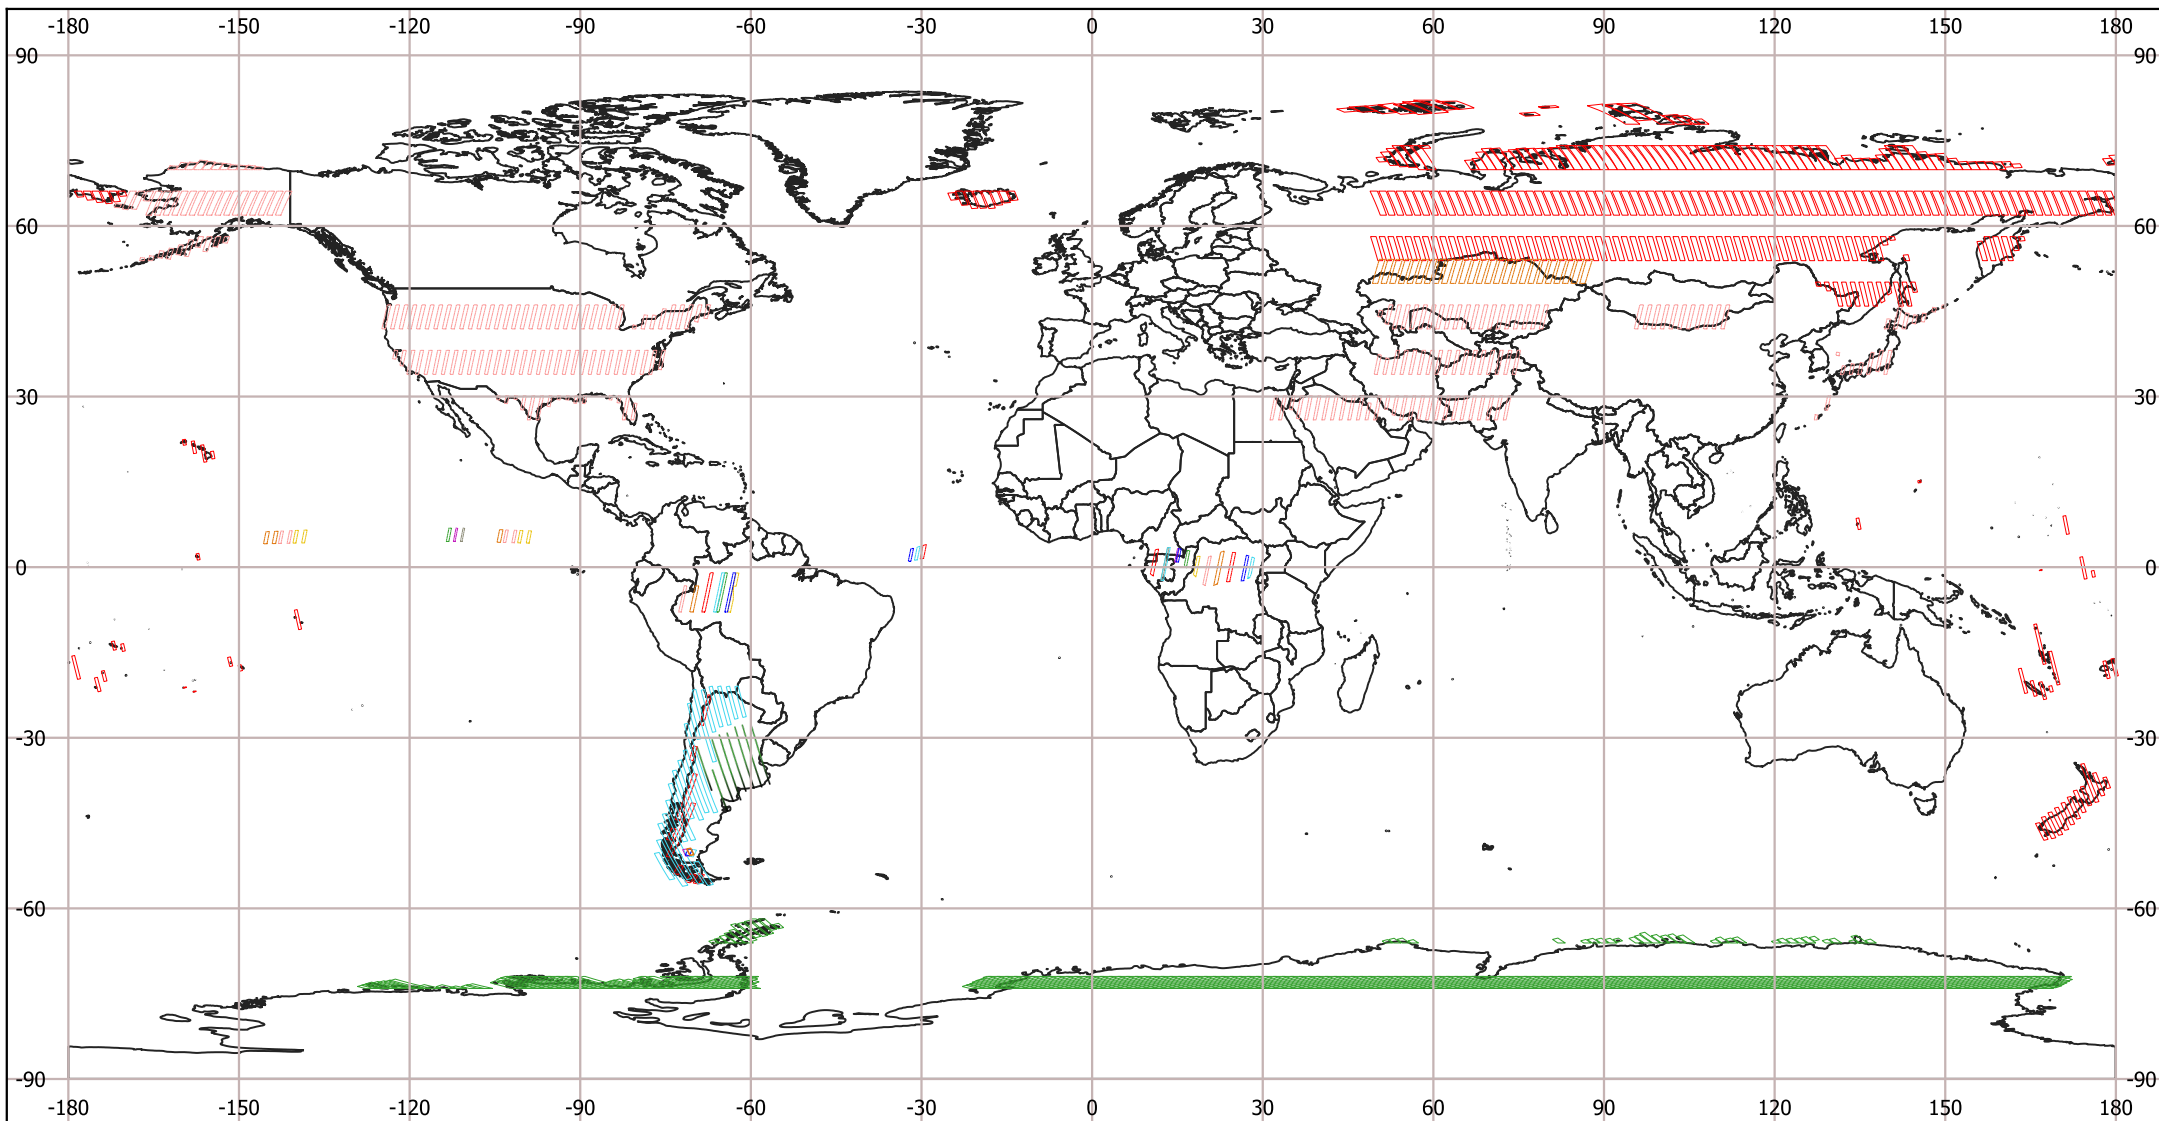

SAOCOM 1B IMAS CYCLE 15 STRIPMAP

(Aug 13 - Aug 28 2022)

Legend

 S1DP_ASC	 S2DP_DES	 S4DP_DES	 S5QP_ASC	 S7DP_DES
 S1DP_DES	 S3DP_ASC	 S5DP_ASC	 S6DP_ASC	 S8DP_DES
 S2DP_ASC	 S3DP_DES	 S5DP_DES	 S6DP_DES	 S9DP_DES

Abbreviations

S Stripmap	DES Descending
TN Topsar Narrow	SP Single Polarization
TW Topsar Wide	DP Dual Polarization
ASC Ascending	QP Quad Polarization

Coordinate Reference System WGS 84 - EPSG 4326

Países del mundo
 "Capa descargada de <http://tapiquen-sig.jimdo.com>. Carlos Efraín Porto Tapiquén. Orogénesis Soluciones Geográficas. Porlamar, Venezuela, 2015."