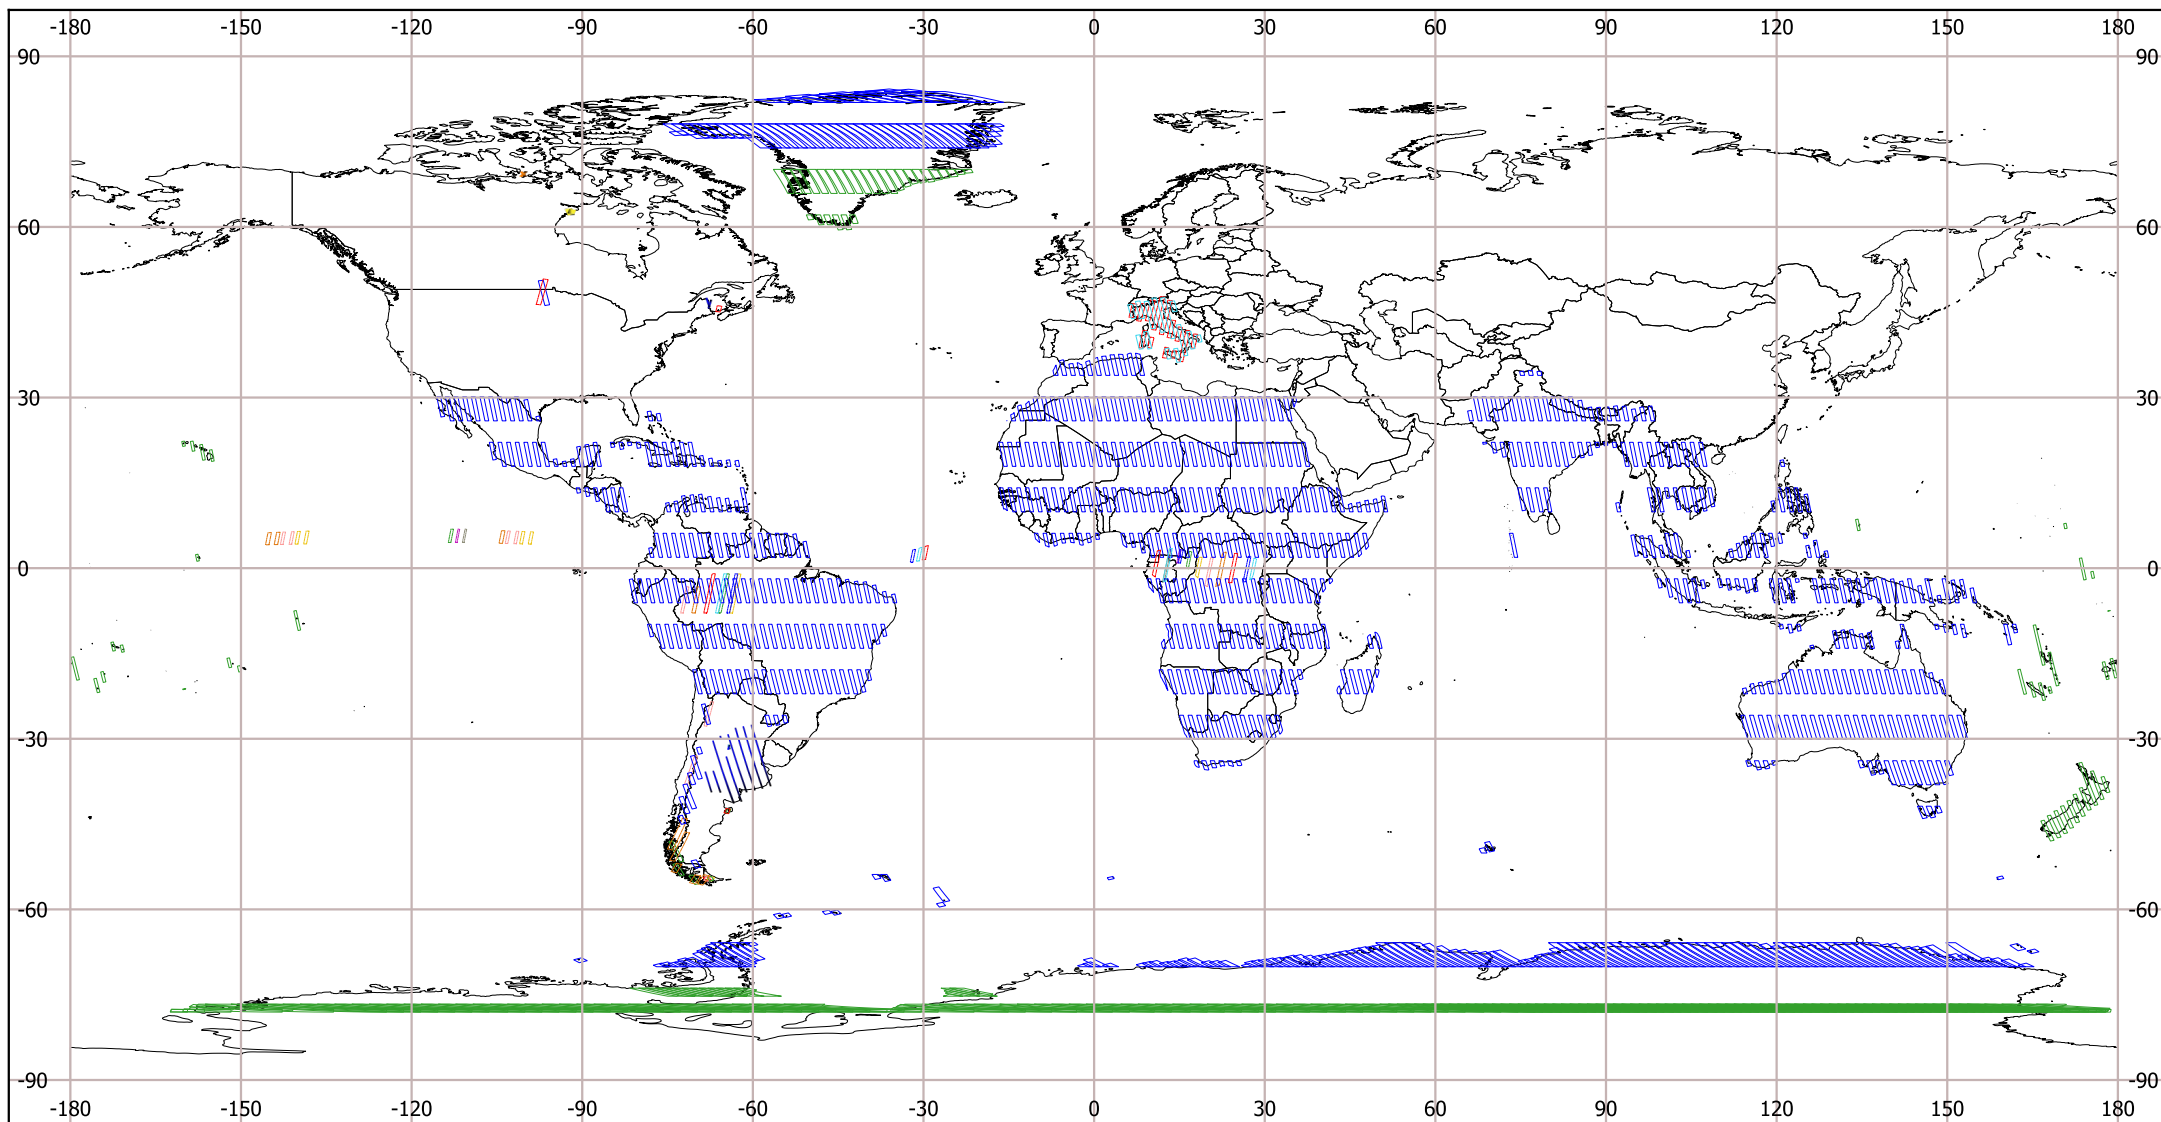

SAOCOM 1A IMAS CYCLE 14 STRIPMAP

(Jul 28 - Aug 12 2022)

Legend

S1DP_DES	S3SP_ASC	S4DP_ASC	S5DP_ASC	S7DP_DES
S1QP_ASC	S3SP_DES	S4DP_DES	S5DP_DES	S8DP_DES
S1QP_DES	S3DP_ASC	S4QP_ASC	S6DP_ASC	S8QP_ASC
S2DP_DES	S3DP_DES	S4QP_DES	S6DP_DES	S9DP_DES

Abbreviations

S Stripmap	DES Descending
TN Topsar Narrow	SP Single Polarization
TW Topsar Wide	DP Dual Polarization
ASC Ascending	QP Quad Polarization

Coordinate Reference System WGS 84 - EPSG 4326

Países del mundo
"Capa descargada de <http://tapiquen-sig.jimdo.com>. Carlos Efraín Porto Tapiquén. Orogénesis Soluciones Geográficas. Porlamar, Venezuela, 2015."