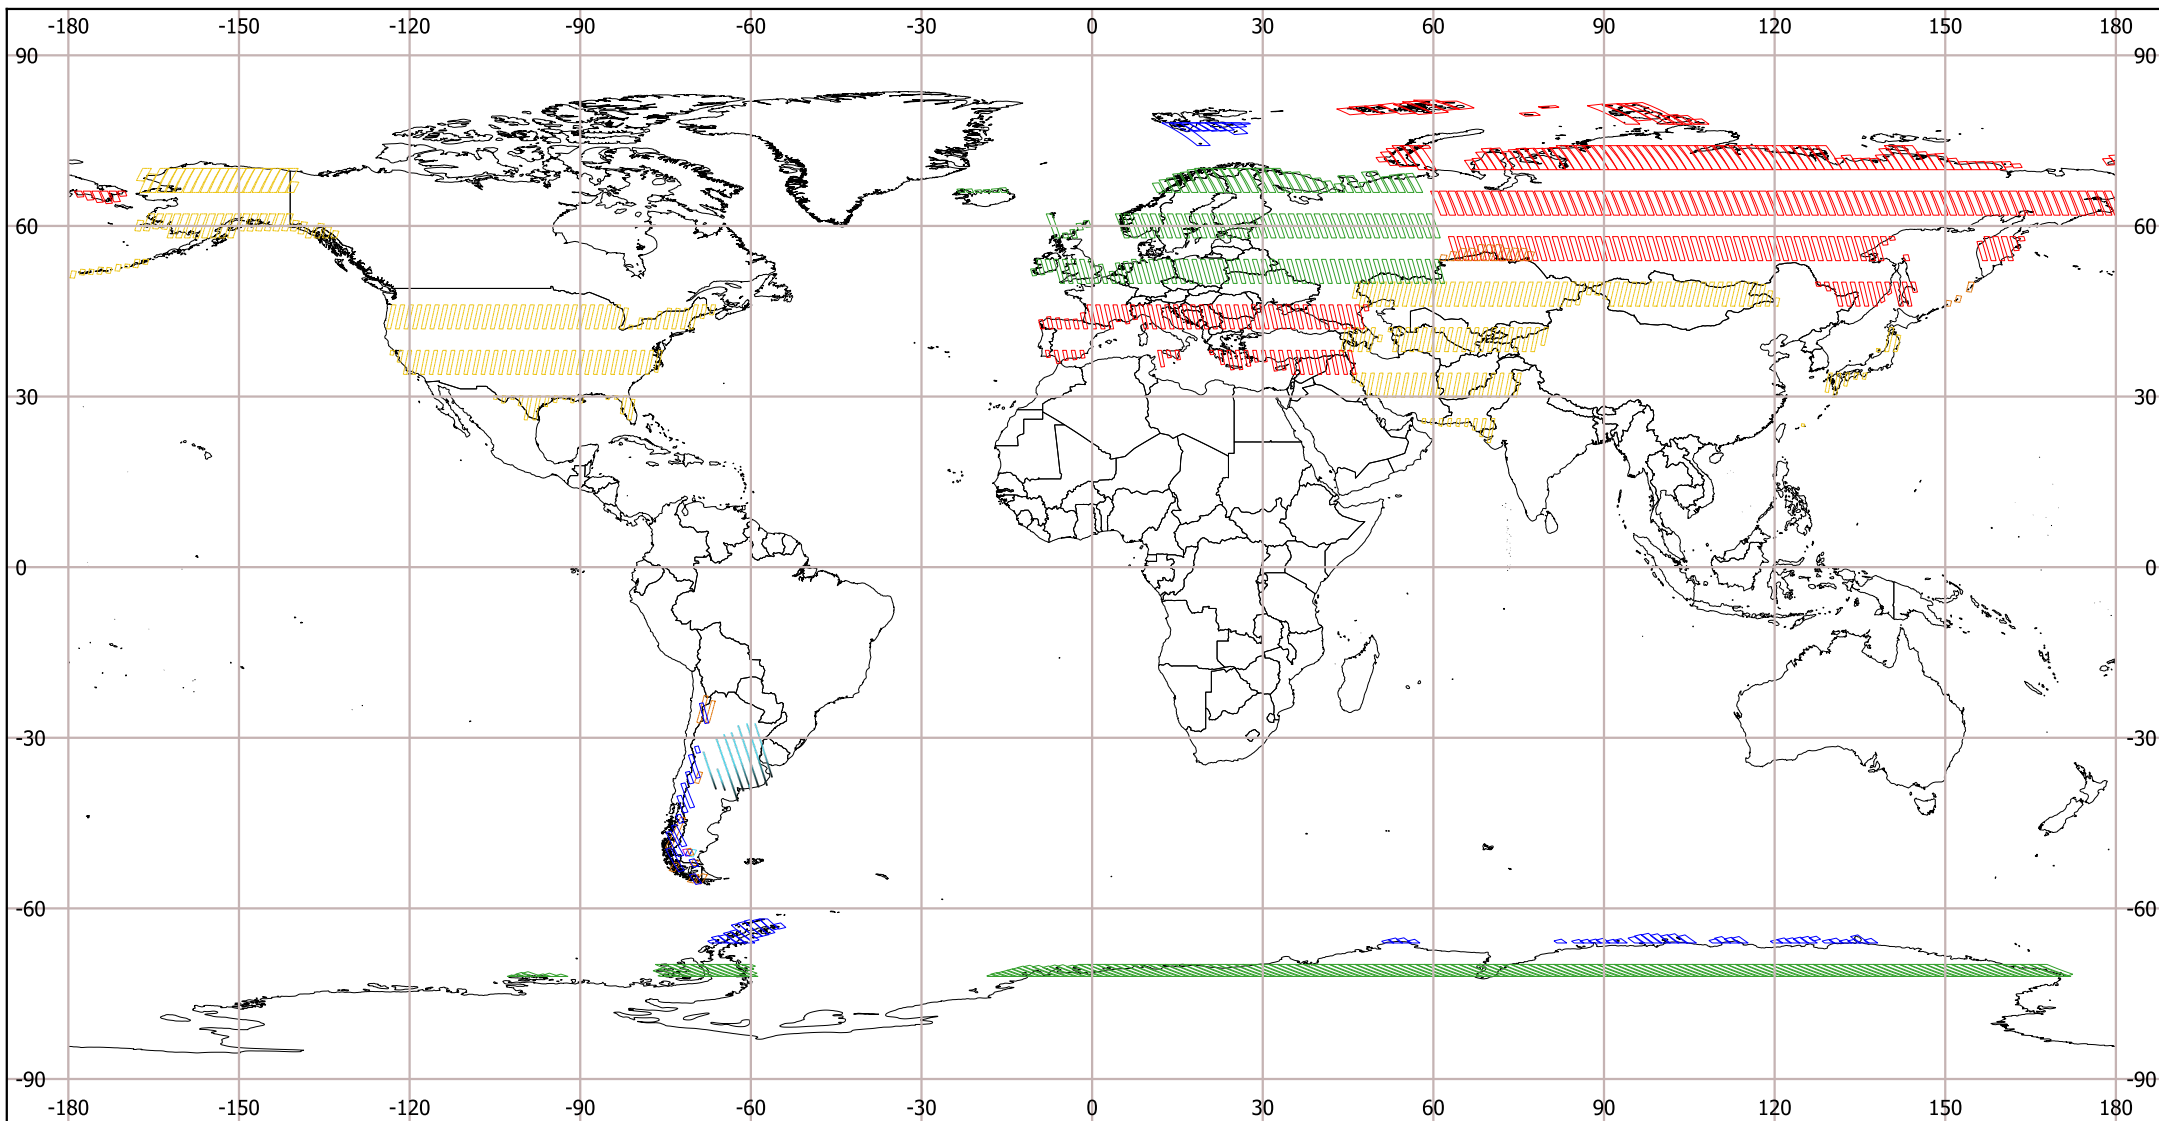

SAOCOM 1B IMAS CYCLE 12 STRIPMAP

(Jun 26 - Jul 11 2022)

Legend

 S1DP_ASC	 S2DP_ASC	 S4DP_ASC	 S5DP_ASC	 S6DP_DES
 S1DP_DES	 S2DP_DES	 S4DP_DES	 S6DP_ASC	 S8QP_ASC

Abbreviations

S Stripmap	DES Descending
TN Topsar Narrow	SP Single Polarization
TW Topsar Wide	DP Dual Polarization
ASC Ascending	QP Quad Polarization

Coordinate Reference System WGS 84 - EPSG 4326

Países del mundo
"Capa descargada de <http://tapiquen-sig.jimdo.com>. Carlos Efraín Porto Tapiquén. Orogénesis Soluciones Geográficas. Porlamar, Venezuela, 2015."