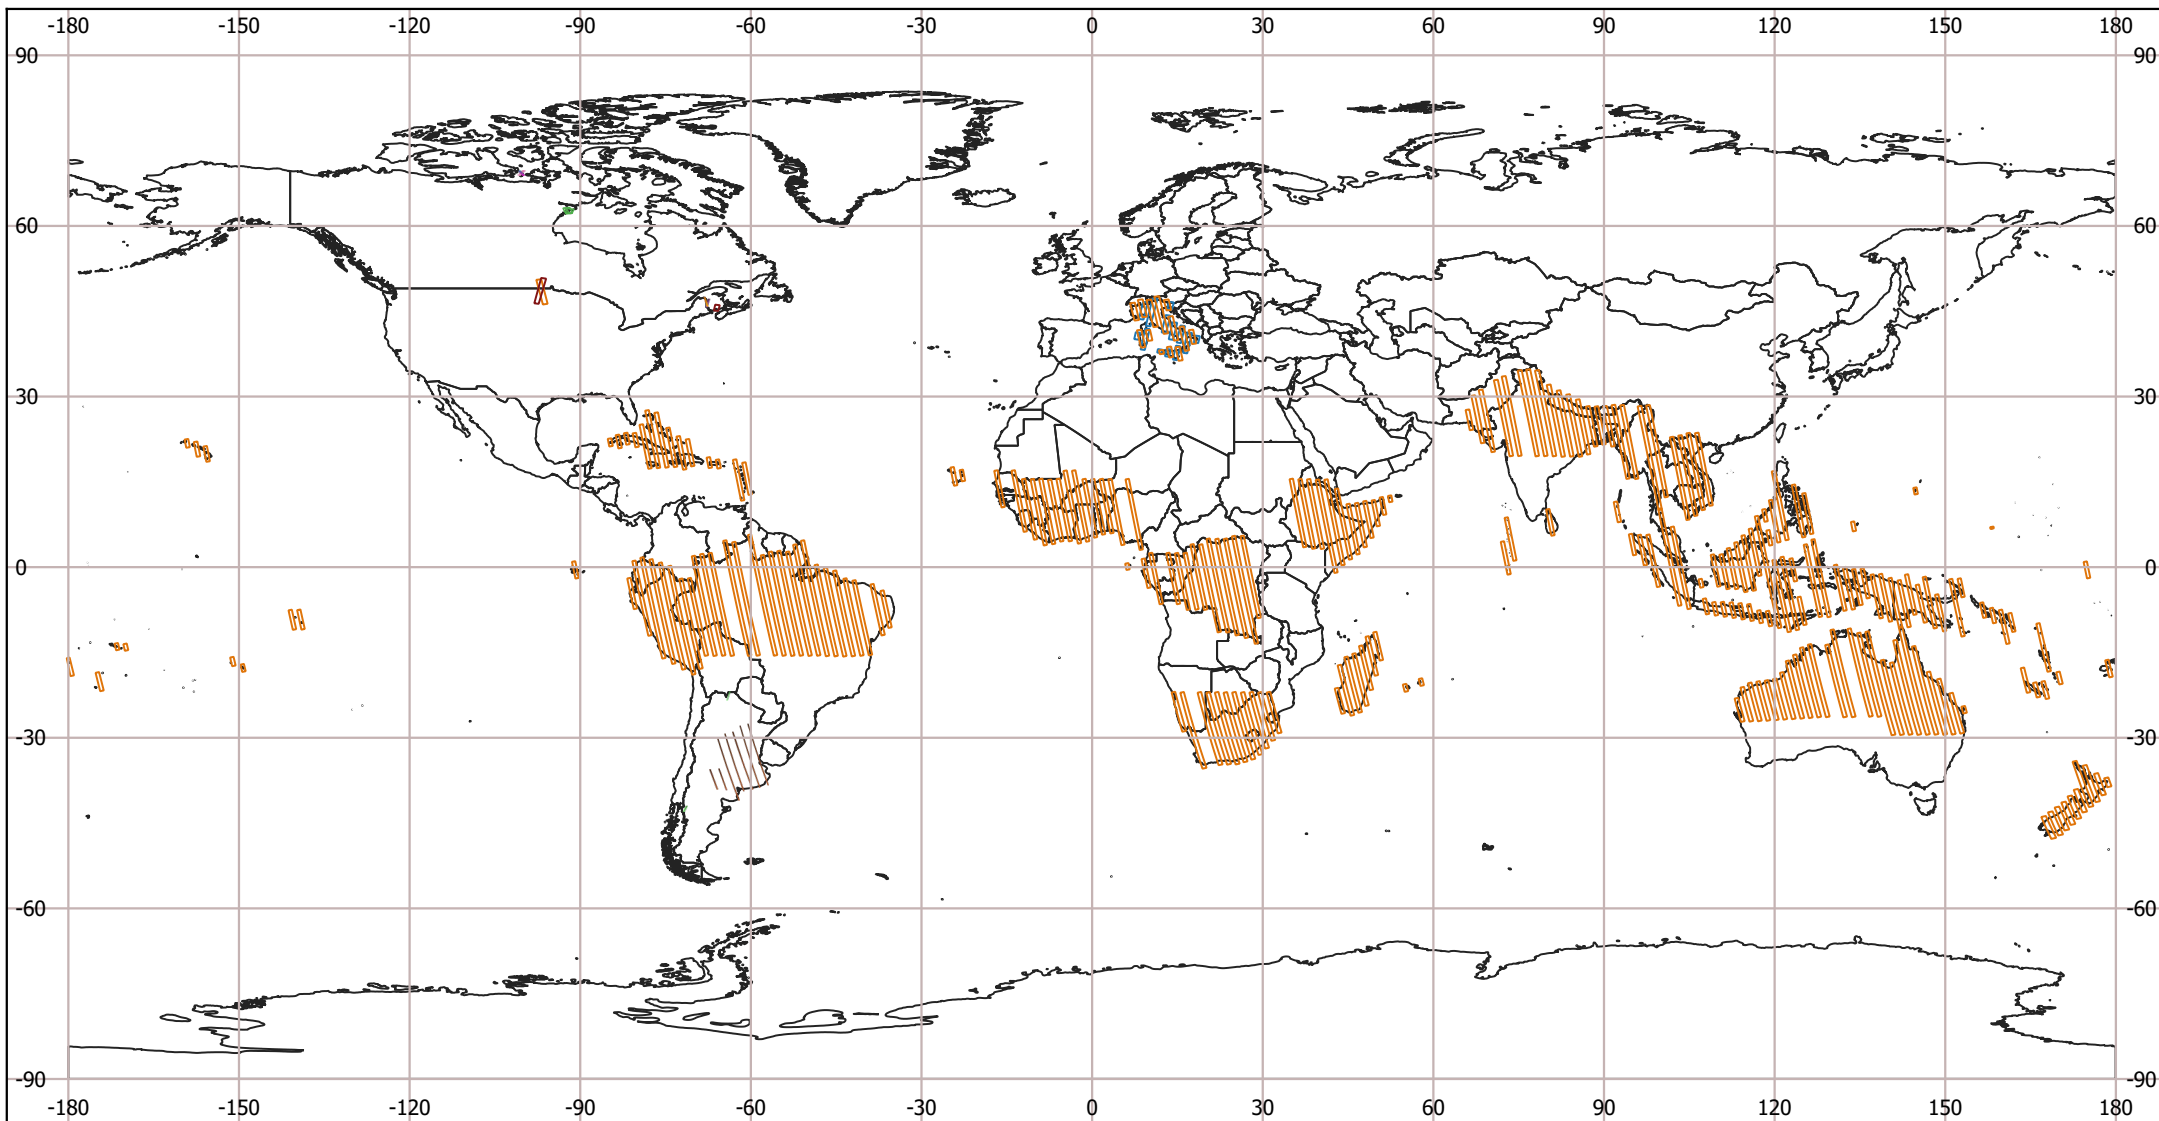

SAOCOM IMAS CYCLE 23 STRIPMAP

(Dec 18 - Dec 31 2020)

Legend

	S1QP_ASC		S3SP_DES		S4DP_DES		S6QP_DES
	S1QP_DES		S3DP_DES		S4QP_ASC		S9QP_ASC
	S3SP_ASC		S4DP_ASC		S4QP_DES		

Abbreviations

SM	Stripmap	DES	Descending
TN	Topsar Narrow	SP	Single Polarization
TW	Topsar Wide	DP	Dual Polarization
ASC	Ascending	QP	Quad Polarization

Coordinate Reference System WGS 84 - EPSG 4326

Países del mundo
"Capa descargada de <http://tapiquen-sig.jimdo.com>. Carlos Efraín Porto Tapiquén. Orogénesis Soluciones Geográficas. Porlamar, Venezuela, 2015."