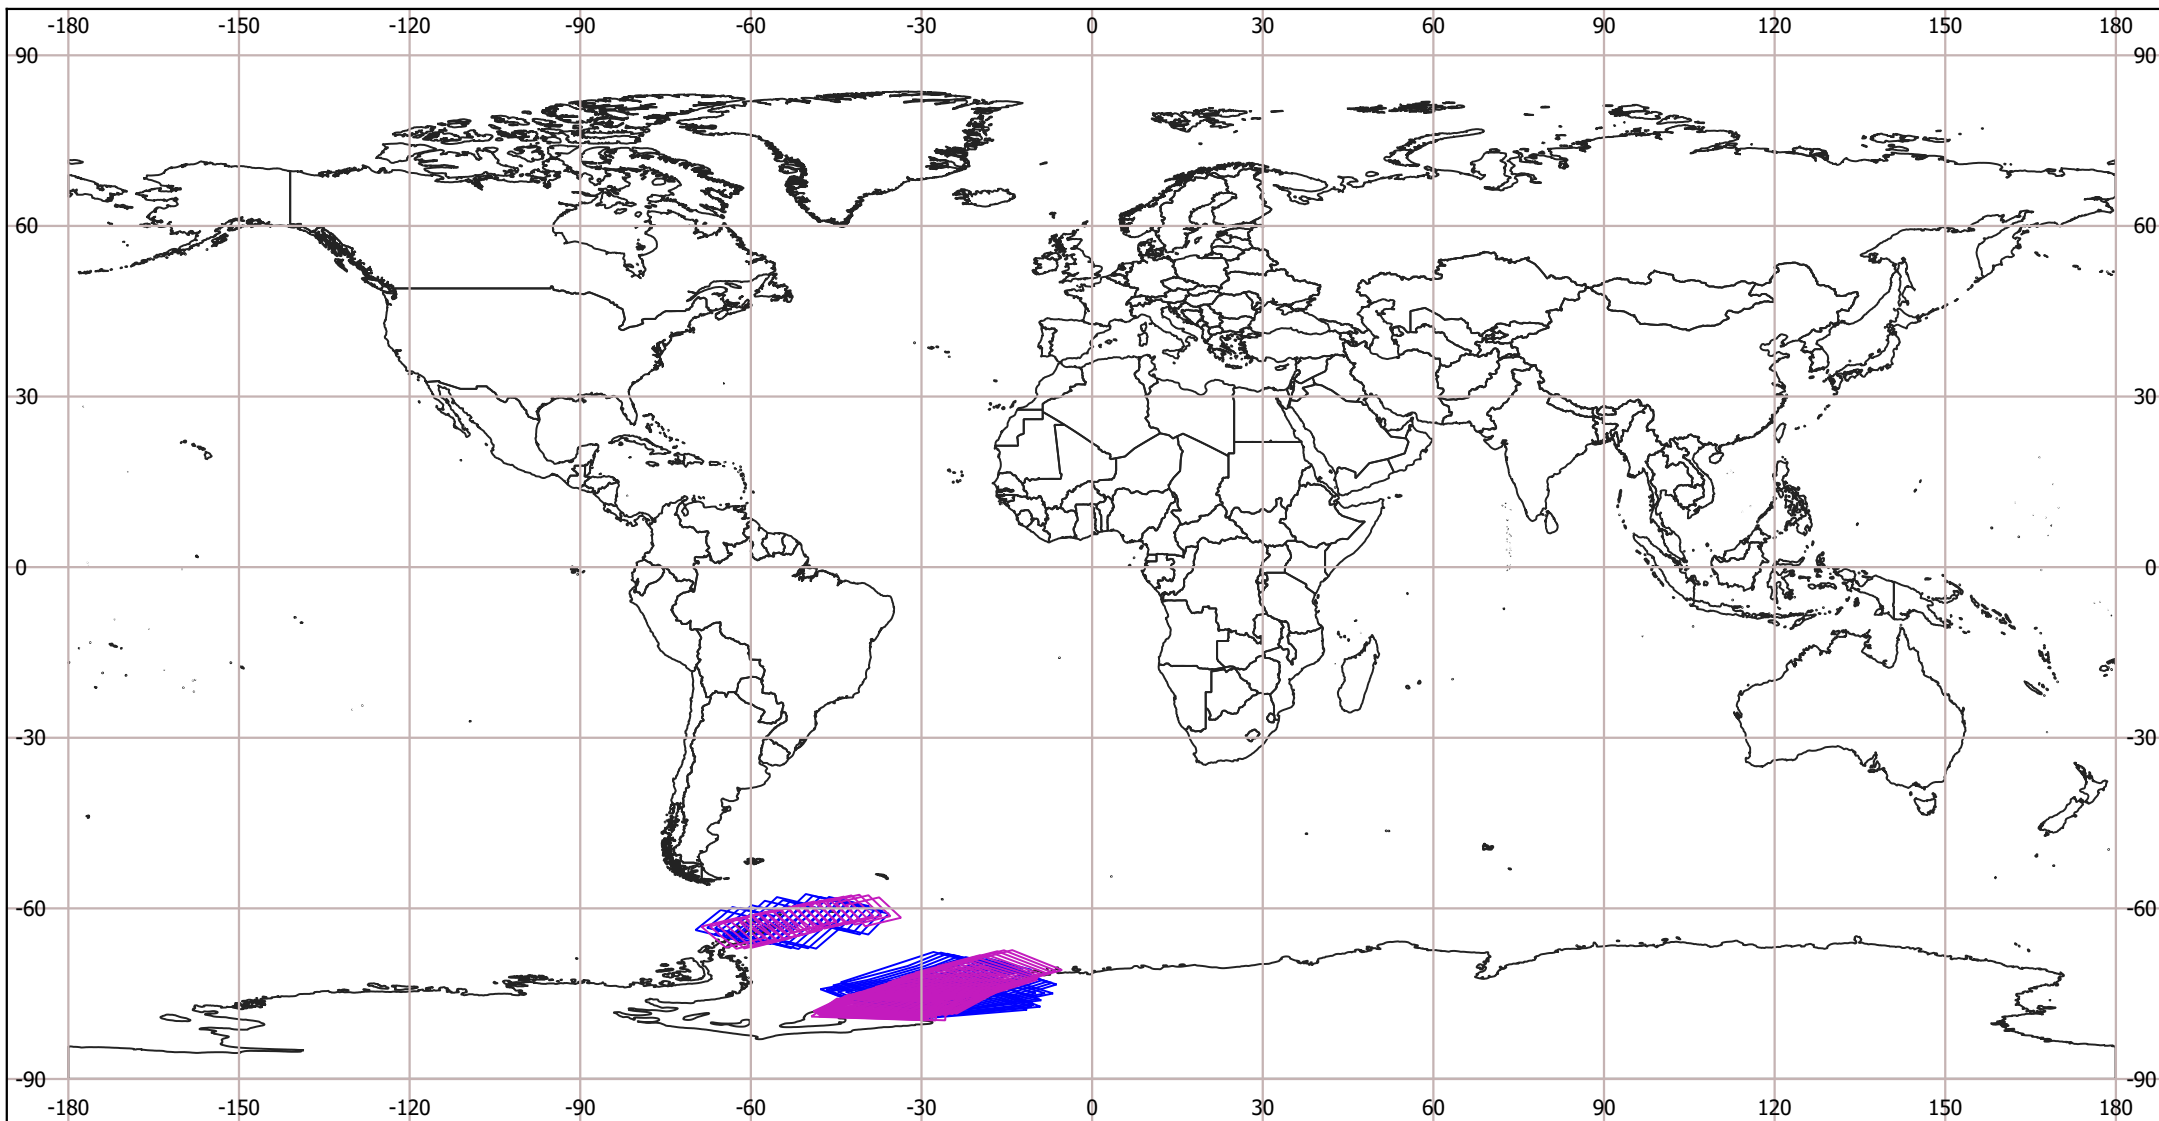

# SAOCOM IMAS CYCLE 22 TOPSAR WIDE

(Dec 02 - Dec 17 2020)

### Legend

TWDP\_ASC  TWDP\_DES

### Abbreviations

<b>SM</b> Stripmap	<b>DES</b> Descending
<b>TN</b> Topsar Narrow	<b>SP</b> Single Polarization
<b>TW</b> Topsar Wide	<b>DP</b> Dual Polarization
<b>ASC</b> Ascending	<b>QP</b> Quad Polarization

Coordinate Reference System WGS 84 - EPSG 4326

Países del mundo  
"Capa descargada de <http://tapiquen-sig.jimdo.com>. Carlos Efraín Porto Tapiquén. Orogénesis Soluciones Geográficas. Porlamar, Venezuela, 2015."