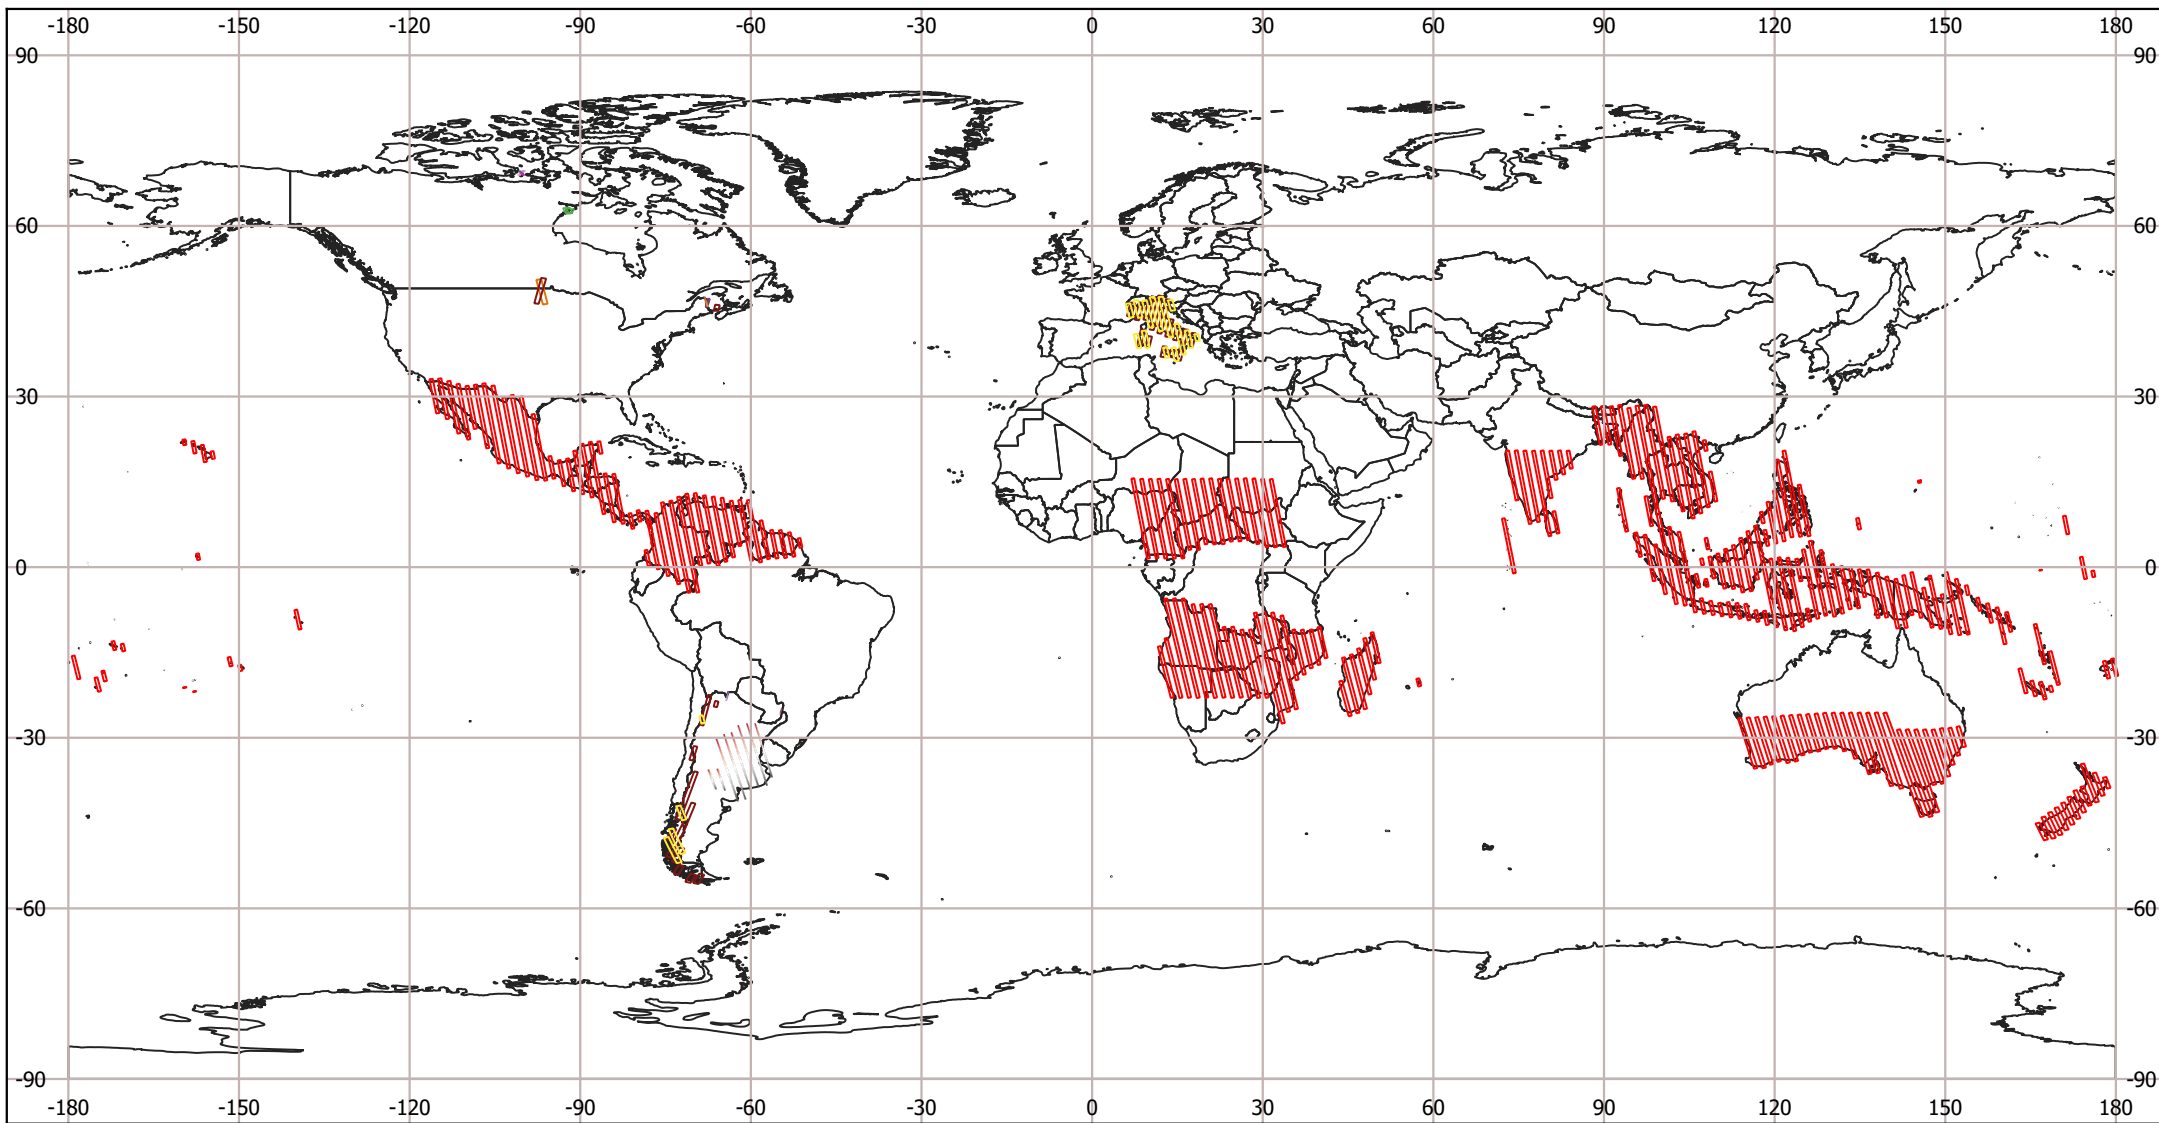

SAOCOM IMAS CYCLE 22 STRIPMAP

(Dec 02 - Dec 17 2020)

Legend

Abbreviations

SM Stripmap	DES Descending
TN Topsar Narrow	SP Single Polarization
TW Topsar Wide	DP Dual Polarization
ASC Ascending	QP Quad Polarization

Coordinate Reference System WGS 84 - EPSG 4326

Países del mundo
"Capa descargada de <http://tapiquen-sig.jimdo.com>. Carlos Efraín Porto Tapiquén. Orogénesis Soluciones Geográficas. Porlamar, Venezuela, 2015."