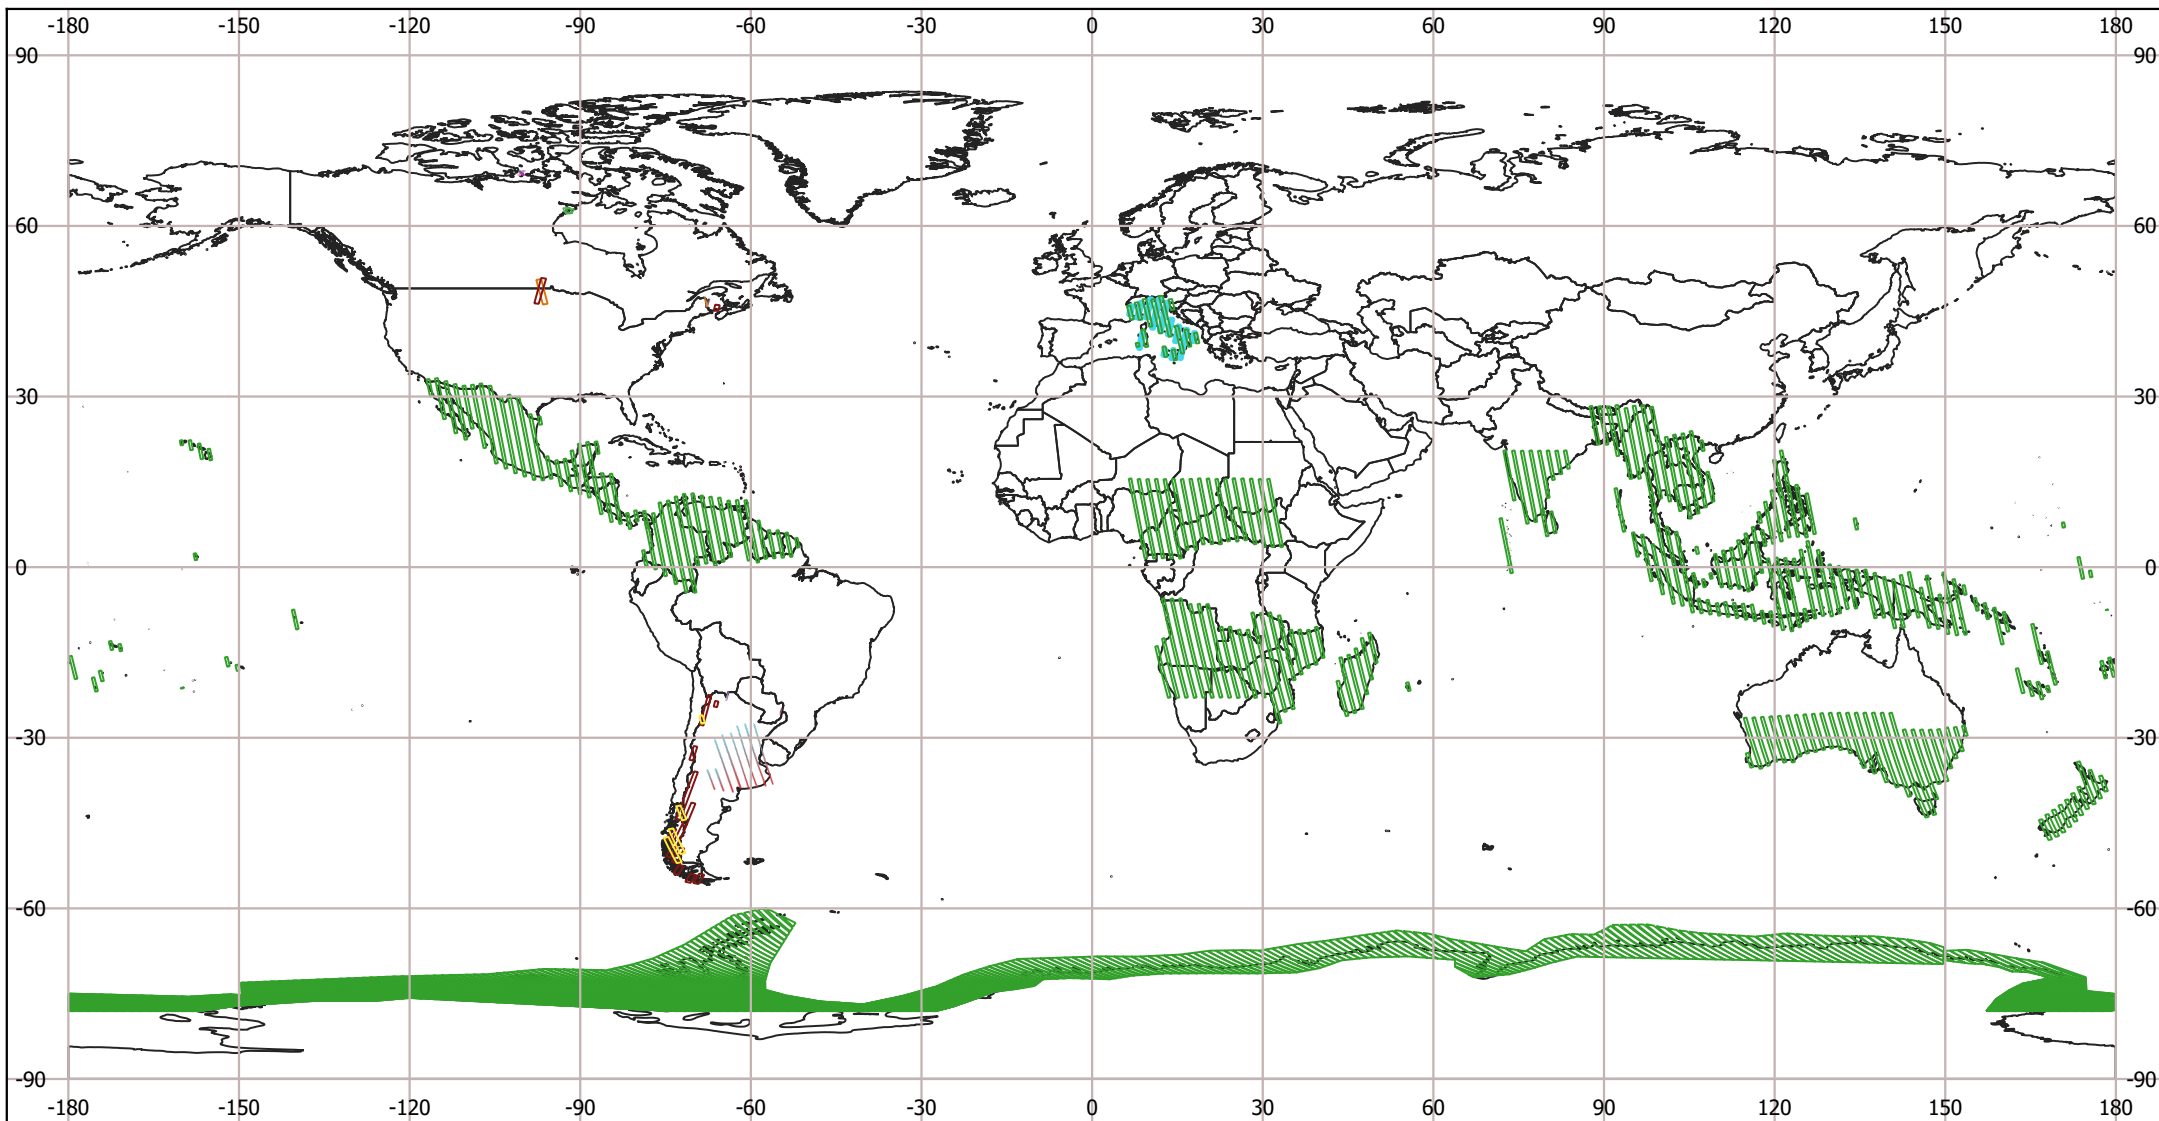

SAOCOM IMAS CYCLE 21 STRIPMAP

(Nov 16 - Dic 01 2020)

Legend

	S1QP_ASC		S3SP_DES		S3QP_DES		S4QP_DES		S7QP_DES
	S1QP_DES		S3DP_ASC		S4DP_ASC		S5DP_ASC		S7QP_ASC
	S3SP_ASC		S3DP_DES		S4QP_ASC		S5DP_DES		

Abbreviations

SM	Stripmap	DES	Descending
TN	Topsar Narrow	SP	Single Polarization
TW	Topsar Wide	DP	Dual Polarization
ASC	Ascending	QP	Quad Polarization

Coordinate Reference System WGS 84 - EPSG 4326

Países del mundo
"Capa descargada de <http://tapiquen-sig.jimdo.com>. Carlos Efraín Porto Tapiquén. Orogénesis Soluciones Geográficas. Porlamar, Venezuela, 2015."