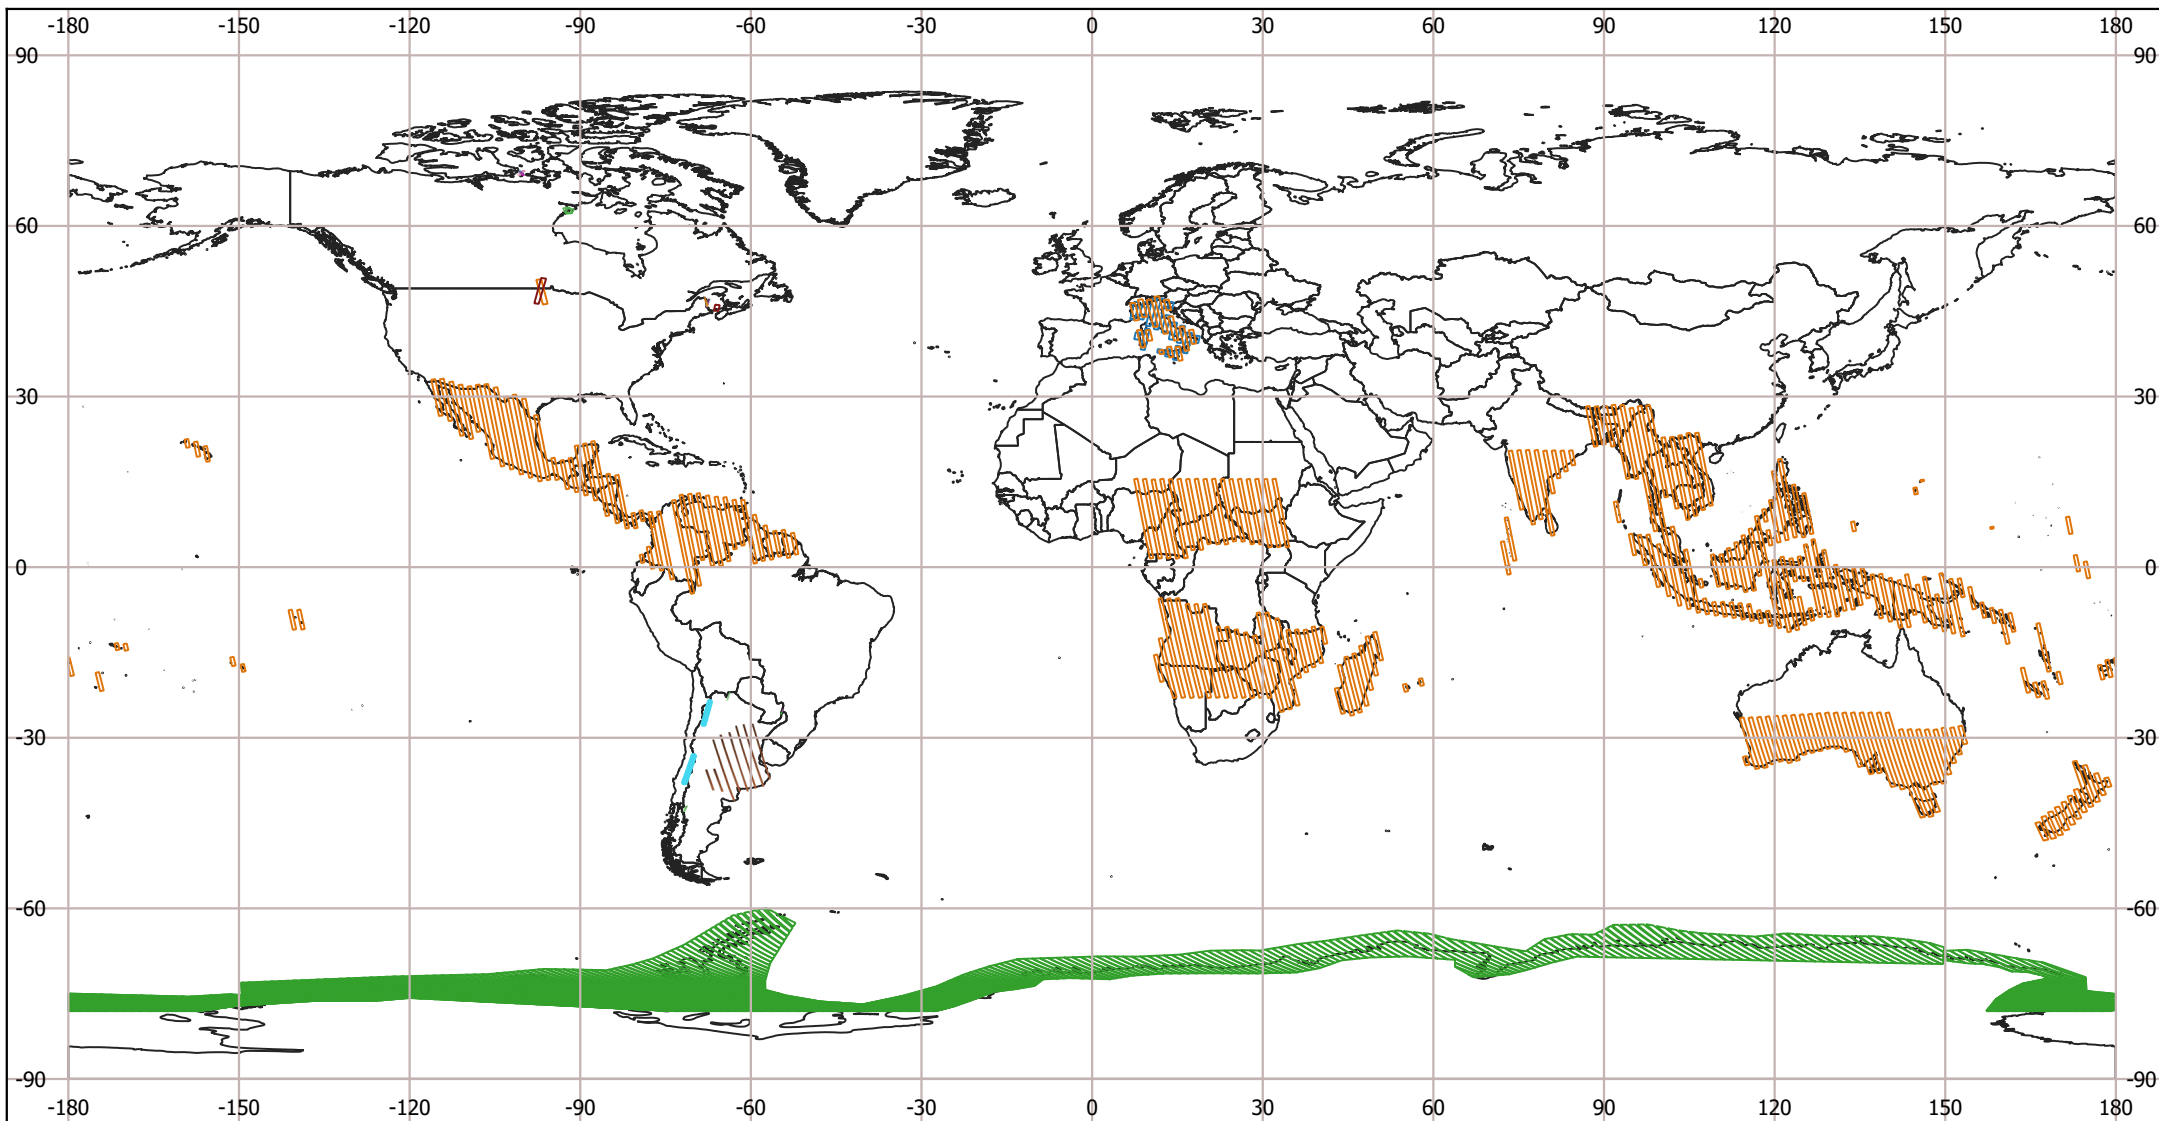

# SAOCOM IMAS CYCLE 20 STRIPMAP

(Oct 31 - Nov 15 2020)

### Legend

	S1QP_ASC		S3SP_DES		S4DP_ASC		S4QP_DES		S6QP_ASC
	S1QP_DES		S3SP_ASC		S4DP_DES		S5DP_ASC		S6QP_DES
	S2QP_DES		S3DP_DES		S4QP_ASC		S5DP_DES		

### Abbreviations

<b>SM</b>	Stripmap	<b>DES</b>	Descending
<b>TN</b>	Topsar Narrow	<b>SP</b>	Single Polarization
<b>TW</b>	Topsar Wide	<b>DP</b>	Dual Polarization
<b>ASC</b>	Ascending	<b>QP</b>	Quad Polarization

Coordinate Reference System WGS 84 - EPSG 4326

Países del mundo  
 "Capa descargada de <http://tapiquen-sig.jimdo.com>. Carlos Efraín Porto Tapiquén. Orogénesis Soluciones Geográficas. Porlamar, Venezuela, 2015."