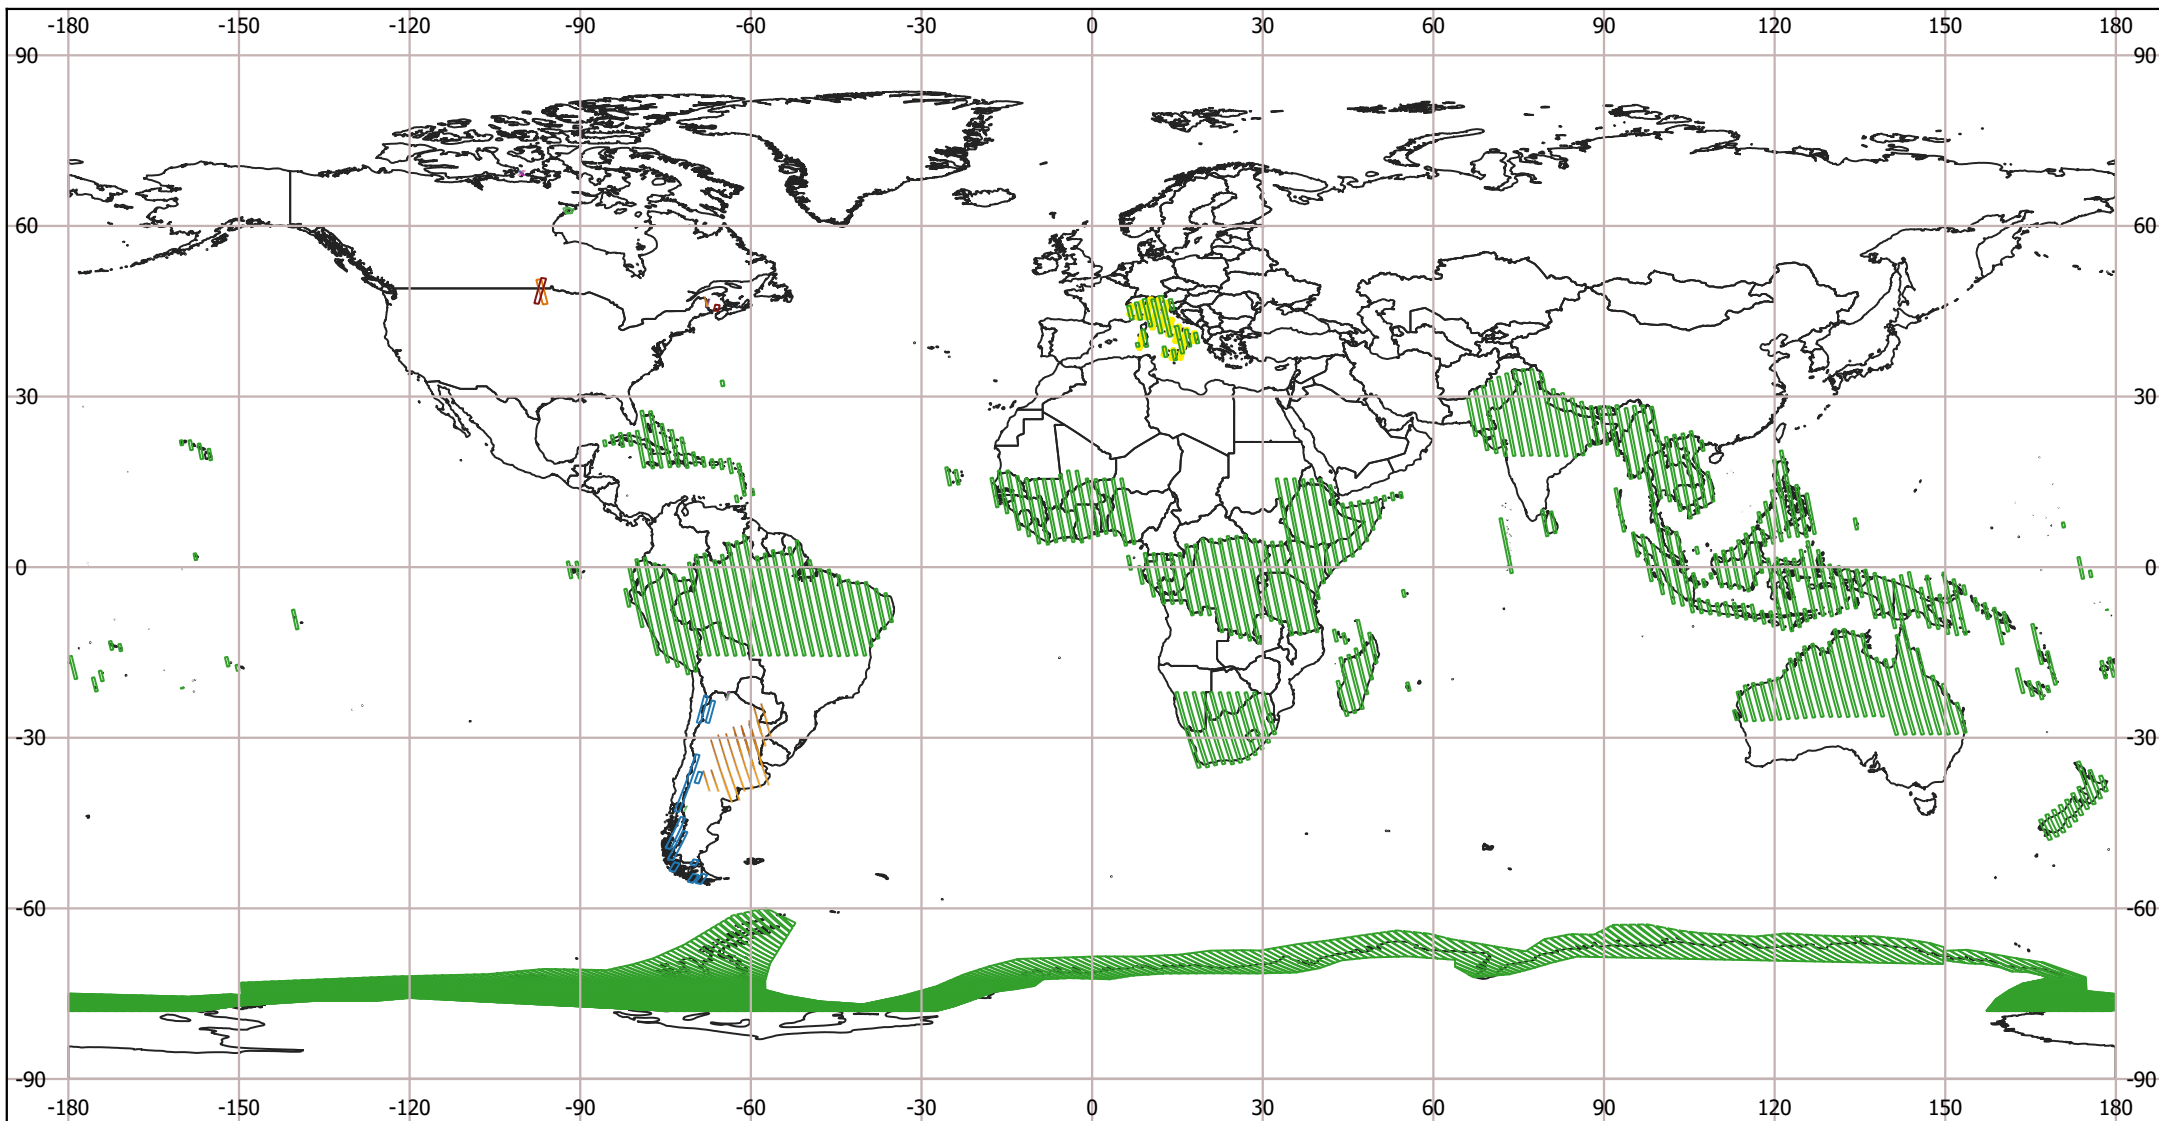

SAOCOM IMAS CYCLE 18 STRIPMAP

(Sep 29 - Oct 14 2020)

Legend

Abbreviations

SM Stripmap	DES Descending
TN Topsar Narrow	SP Single Polarization
TW Topsar Wide	DP Dual Polarization
ASC Ascending	QP Quad Polarization

Coordinate Reference System WGS 84 - EPSG 4326

Países del mundo
 "Capa descargada de <http://tapiquen-sig.jimdo.com>. Carlos Efraín Porto Tapiquén. Orogénesis Soluciones Geográficas. Porlamar, Venezuela, 2015."