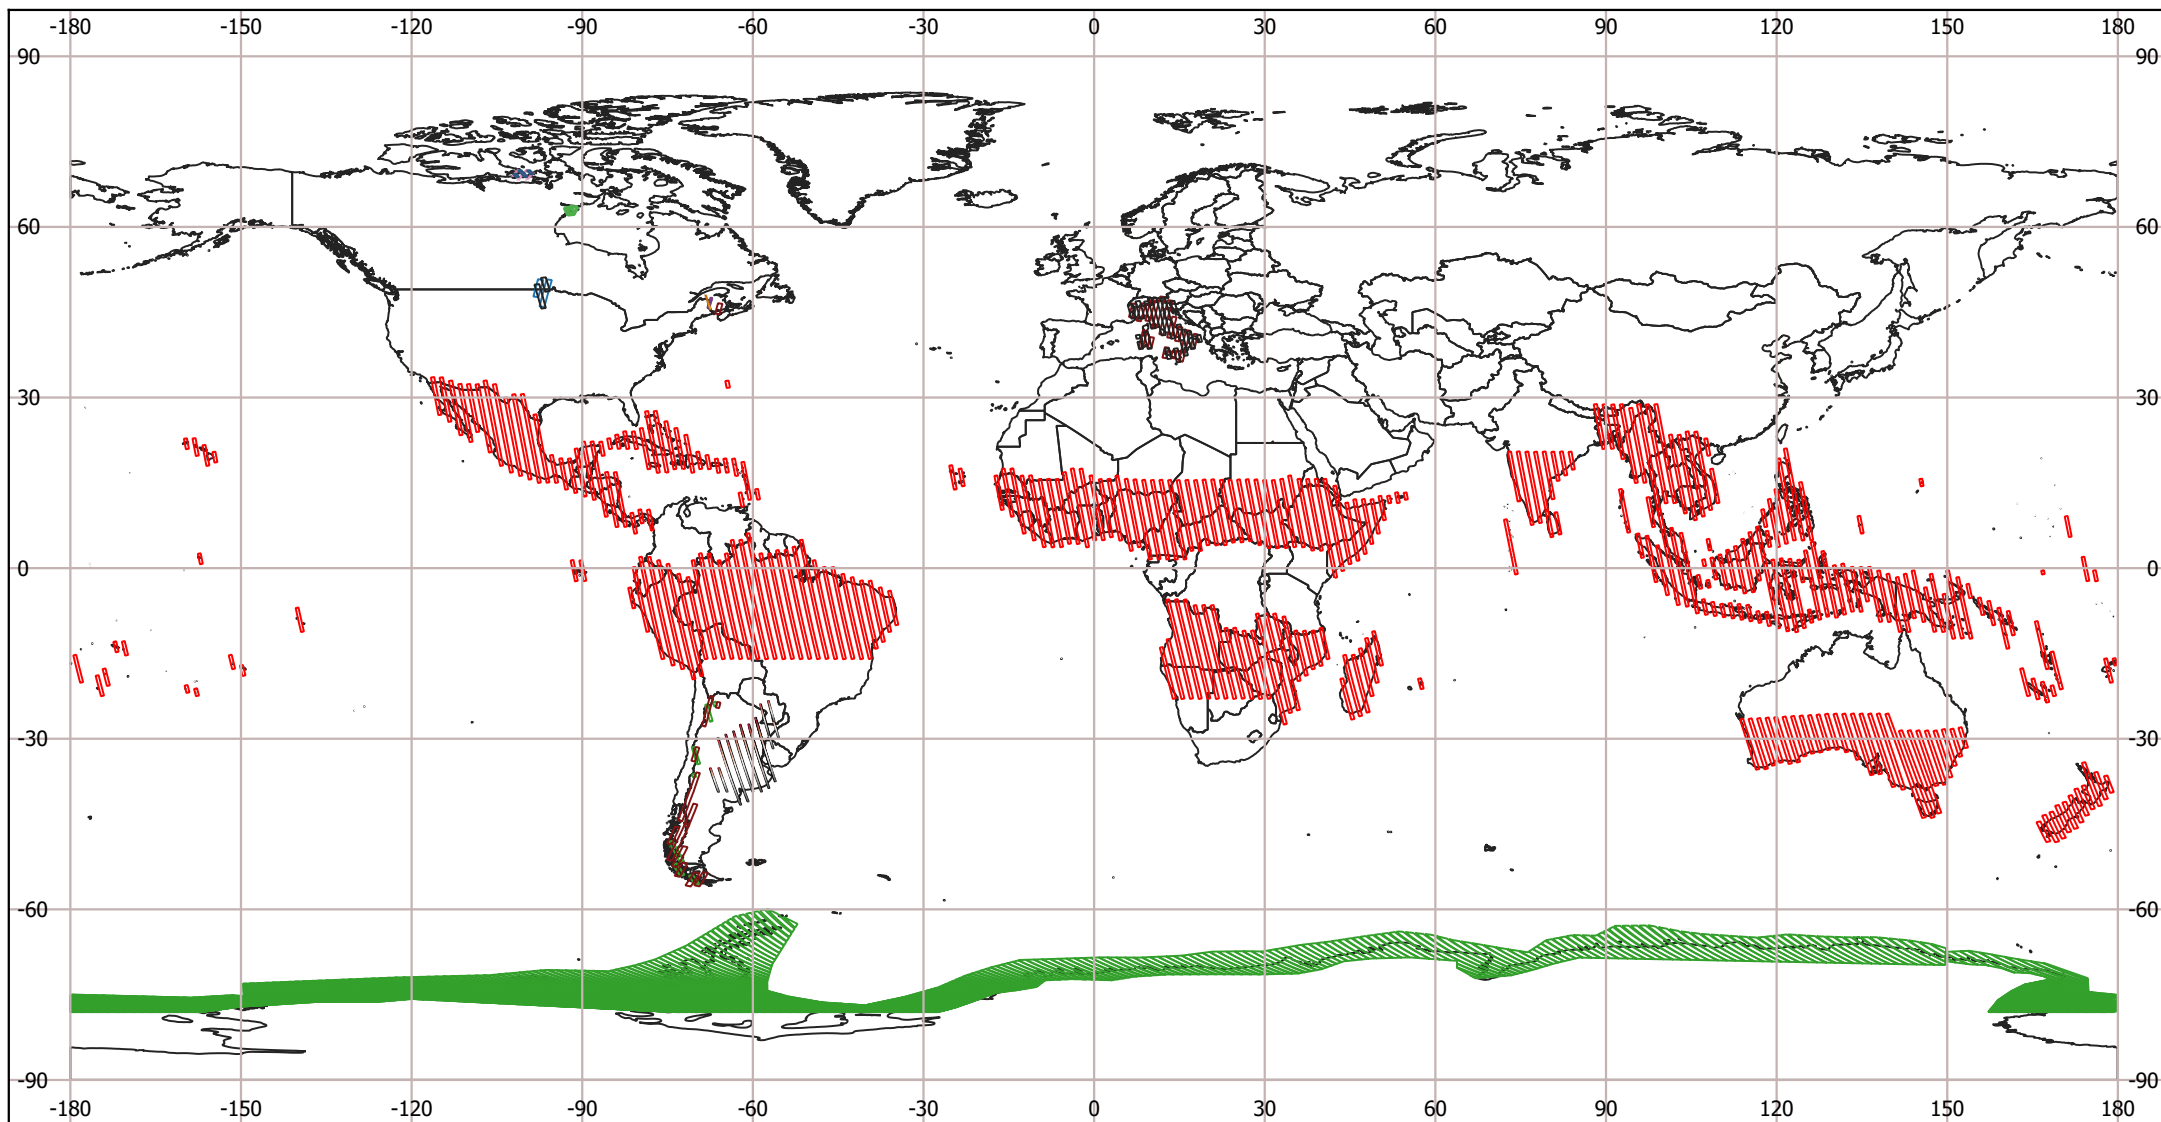

SAOCOM IMAS CYCLE 16 STRIPMAP

(Aug 28 - Sep 12 2020)

Legend

Abbreviations

SM Stripmap	DES Descending
TN Topsar Narrow	SP Single Polarization
TW Topsar Wide	DP Dual Polarization
ASC Ascending	QP Quad Polarization

Coordinate Reference System WGS 84 - EPSG 4326

Países del mundo
"Capa descargada de <http://tapiquen-sig.jimdo.com>. Carlos Efraín Porto Tapiquén. Orogénesis Soluciones Geográficas. Porlamar, Venezuela, 2015."