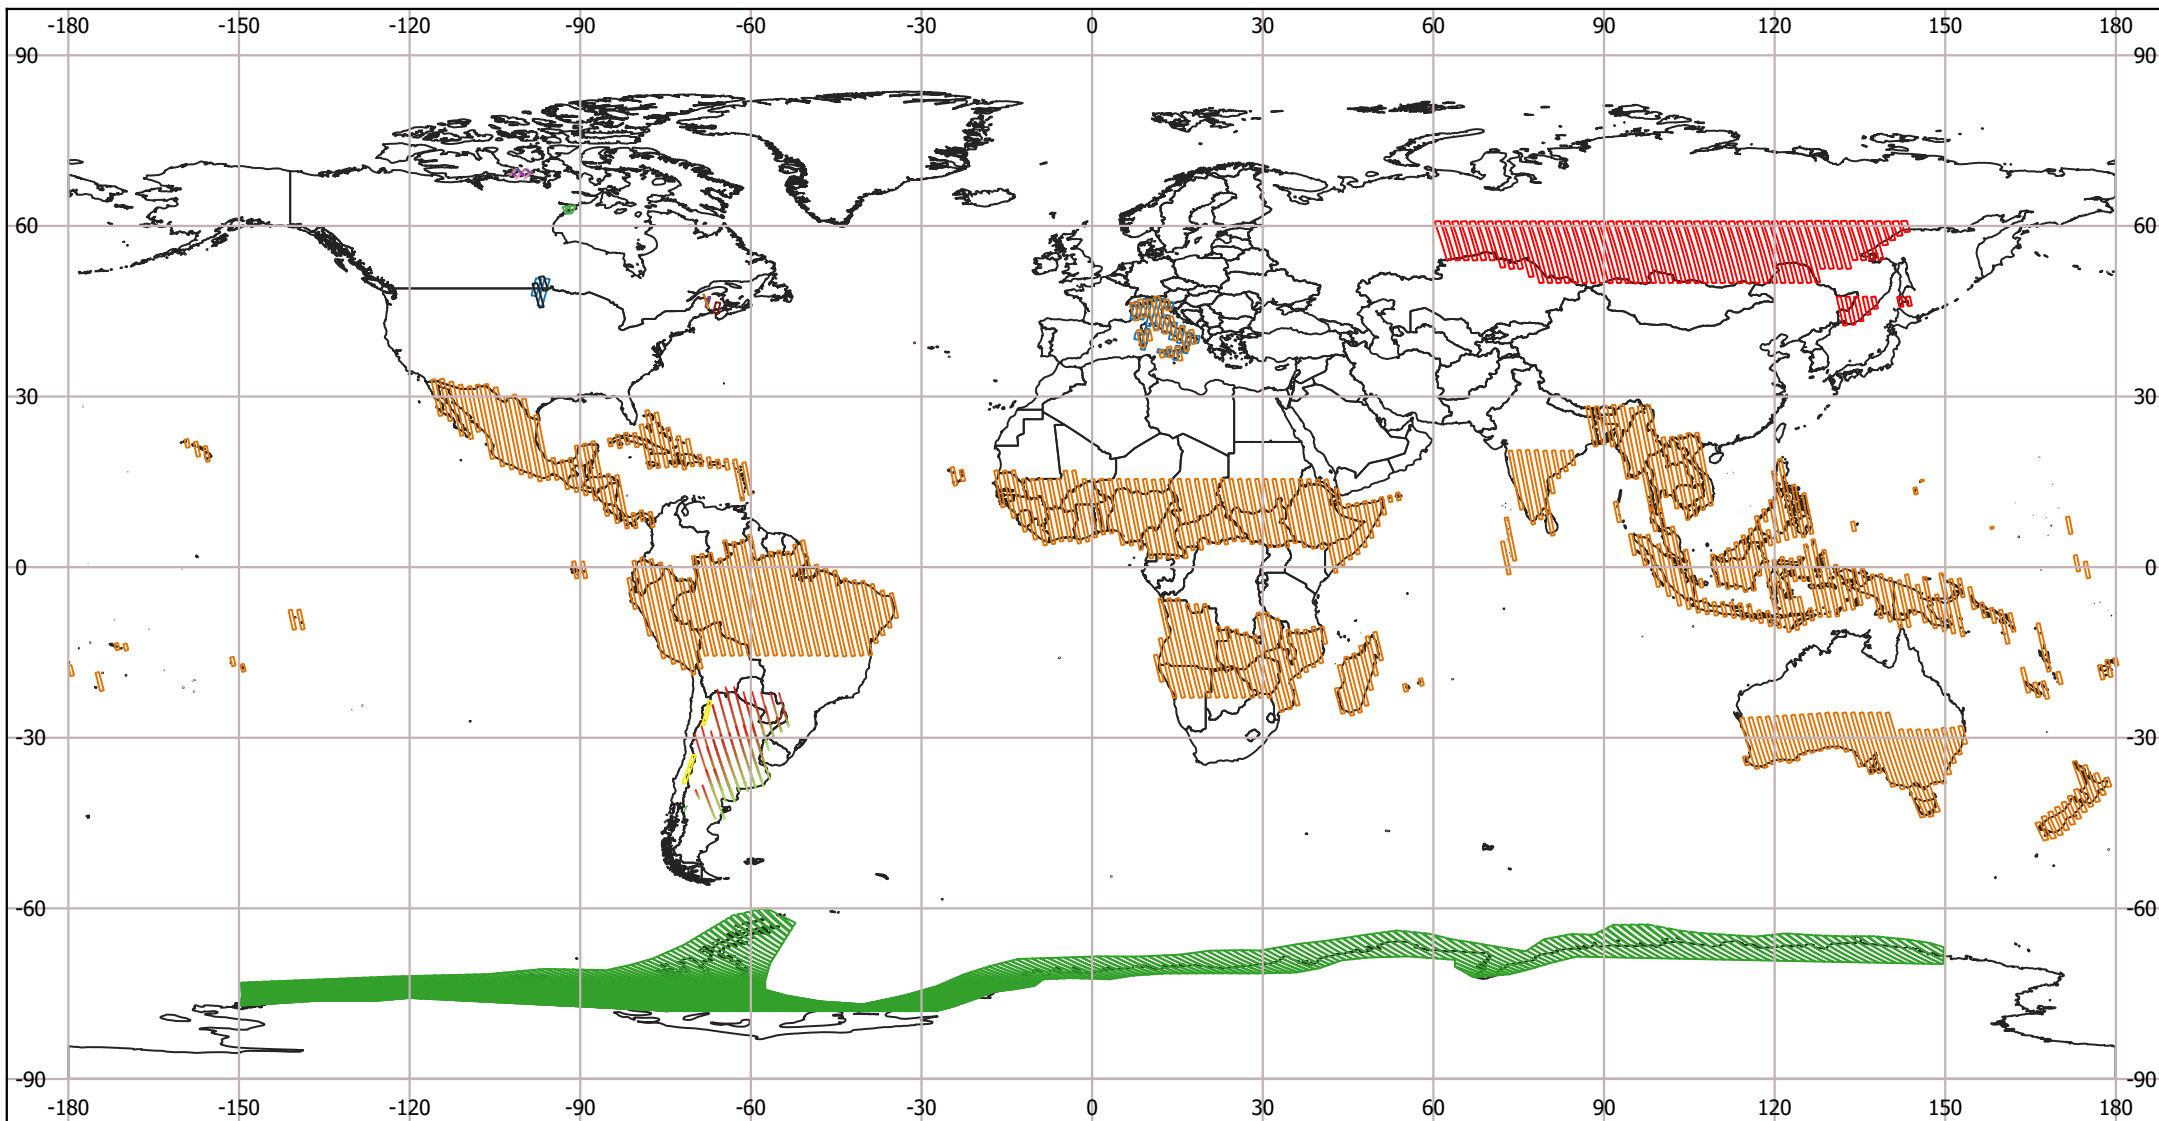

SAOCOM IMAS CYCLE 14 STRIPMAP

(Jul 27 - Aug 11 2020)

Legend

Abbreviations

SM Stripmap	DES Descending
TN Topsar Narrow	SP Single Polarization
TW Topsar Wide	DP Dual Polarization
ASC Ascending	QP Quad Polarization

Coordinate Reference System WGS 84 - EPSG 4326

Países del mundo
 "Capa descargada de <http://tapiquen-sig.jimdo.com>. Carlos Efraín Porto Tapiquén. Orogénesis Soluciones Geográficas. Porlamar, Venezuela, 2015."