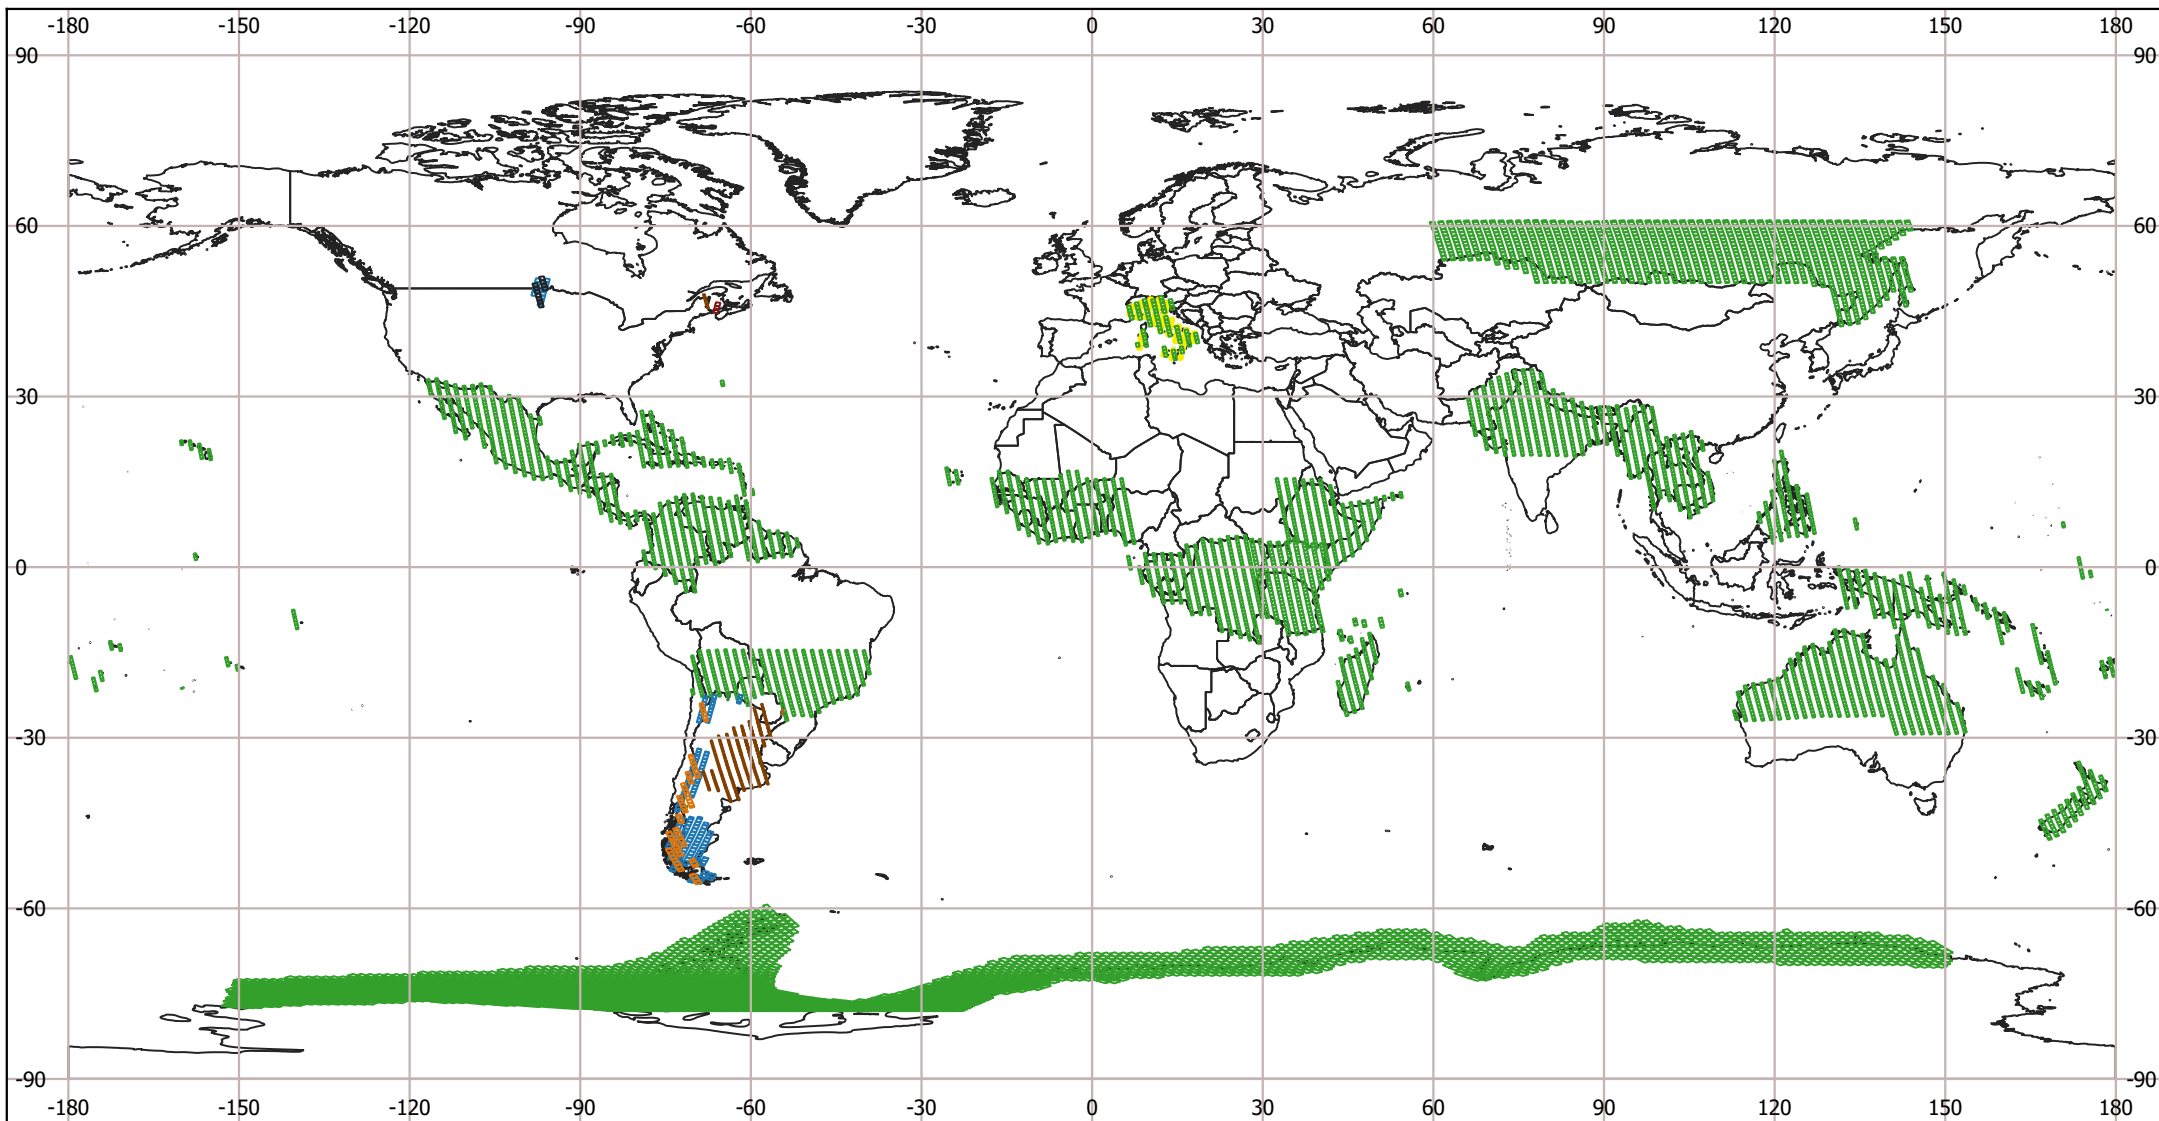

SAOCOM IMAS CYCLE 12 STRIPMAP

(Jun 25 - Jul 10 2020)

Legend

	S2QP_DES		S4DP_ASC		S4QP_DES		S6QP_DES
	S3DP_ASC		S4DP_DES		S5DP_ASC		
	S3DP_DES		S4QP_ASC		S5DP_DES		

Abbreviations

SM	Stripmap	DES	Descending
TN	Topsar Narrow	SP	Single Polarization
TW	Topsar Wide	DP	Dual Polarization
ASC	Ascending	QP	Quad Polarization

Coordinate Reference System WGS 84

Países del mundo
"Capa descargada de <http://tapiquen-sig.jimdo.com>. Carlos Efraín Porto Tapiquén. Orogénesis Soluciones Geográficas. Porlamar, Venezuela, 2015."