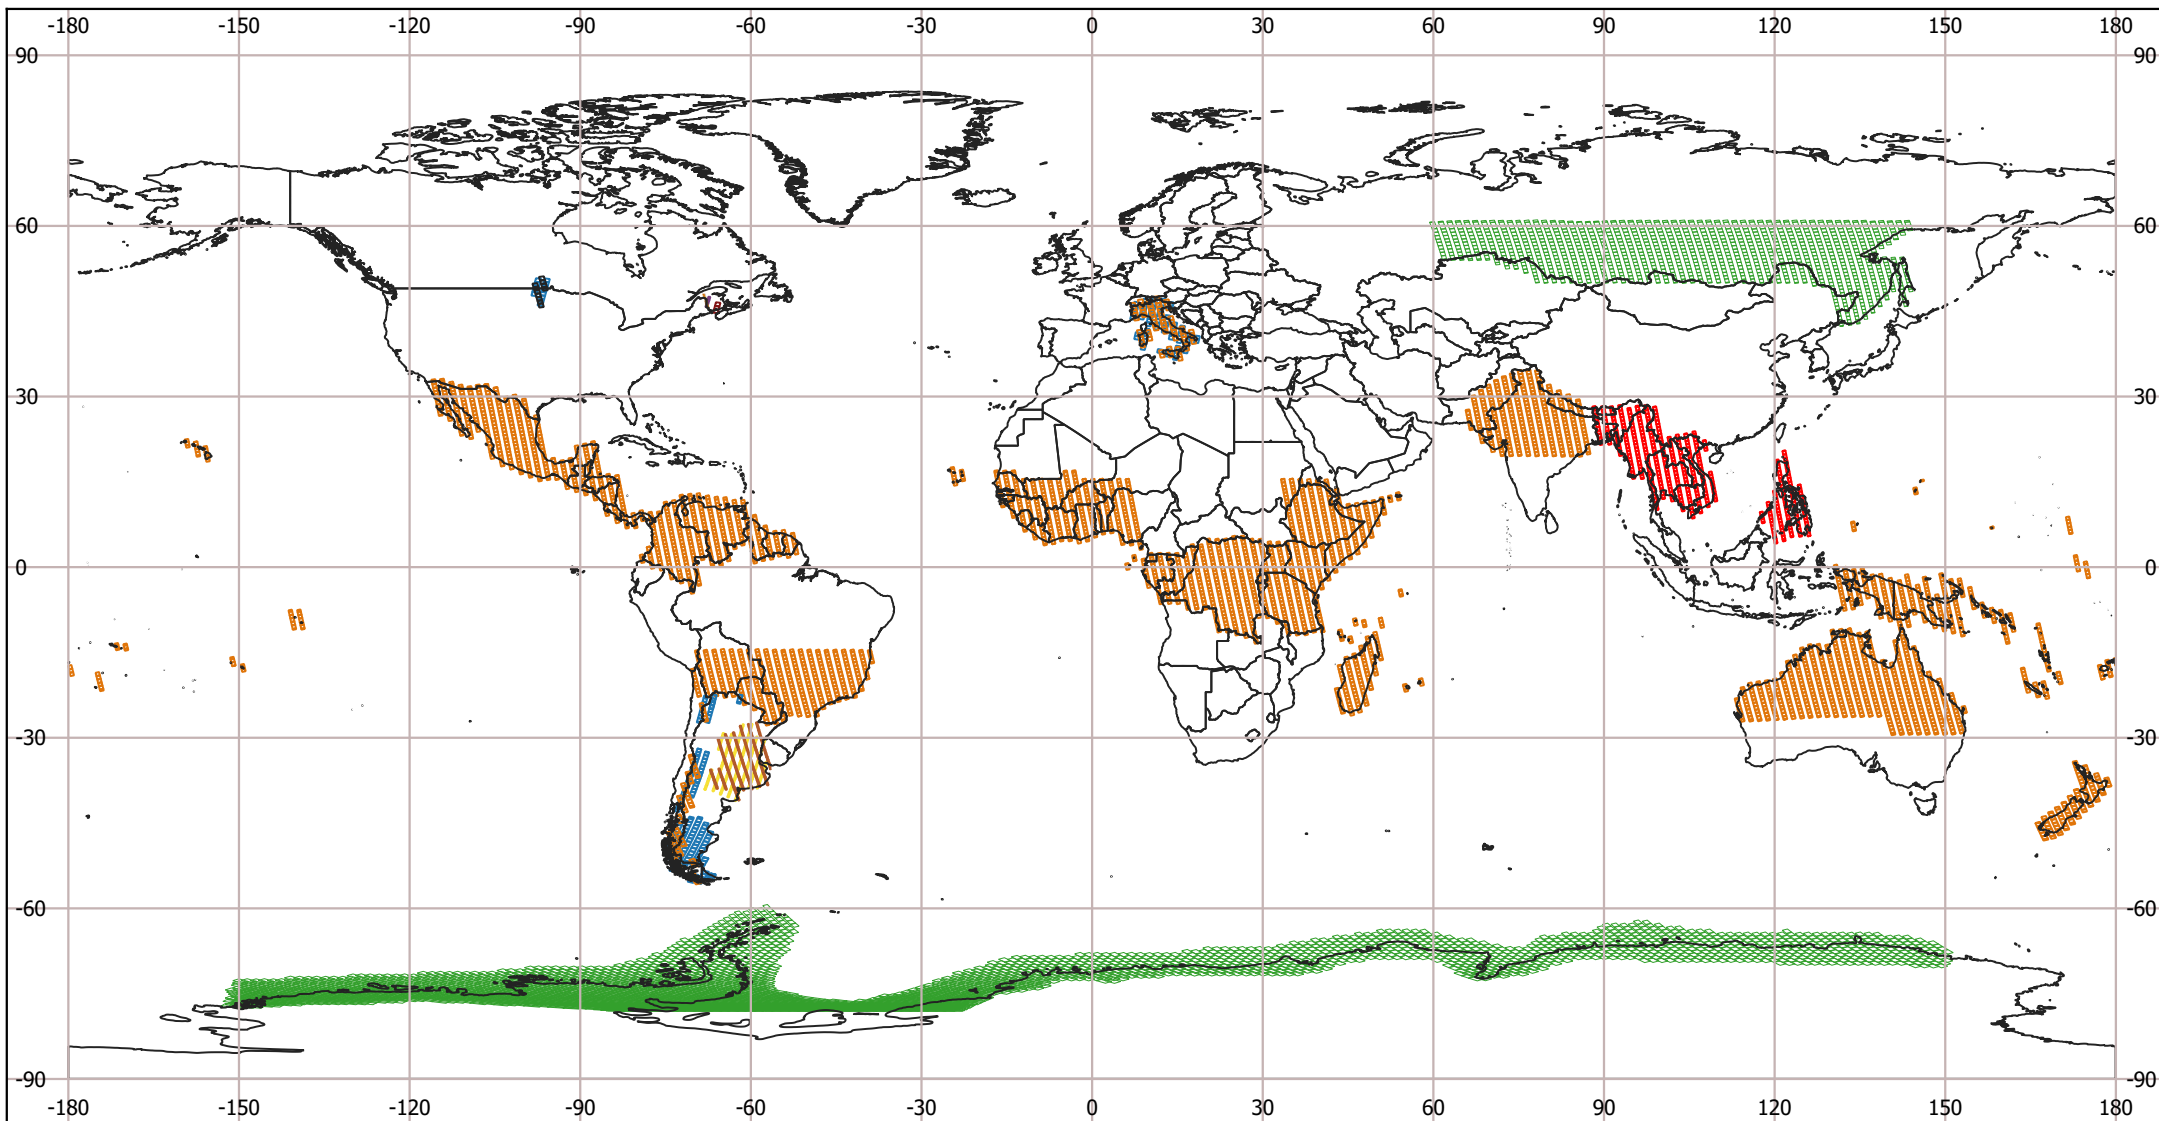

SAOCOM IMAS CYCLE 11 STRIPMAP

(Jun 09 - Jun 24 2020)

Legend

			
S3DP_ASC	S4DP_DES	S5DP_ASC	S9QP_DES
			
S3DP_DES	S4QP_ASC	S6DP_ASC	
			
S4DP_ASC	S4QP_DES	S9QP_ASC	

Abbreviations

SM Stripmap	DES Descending
TN Topsar Narrow	SP Single Polarization
TW Topsar Wide	DP Dual Polarization
ASC Ascending	QP Quad Polarization

Coordinate Reference System WGS 84

Países del mundo
 "Capa descargada de <http://tapiquen-sig.jimdo.com>. Carlos Efraín Porto Tapiquén. Orogénesis Soluciones Geográficas. Porlamar, Venezuela, 2015."