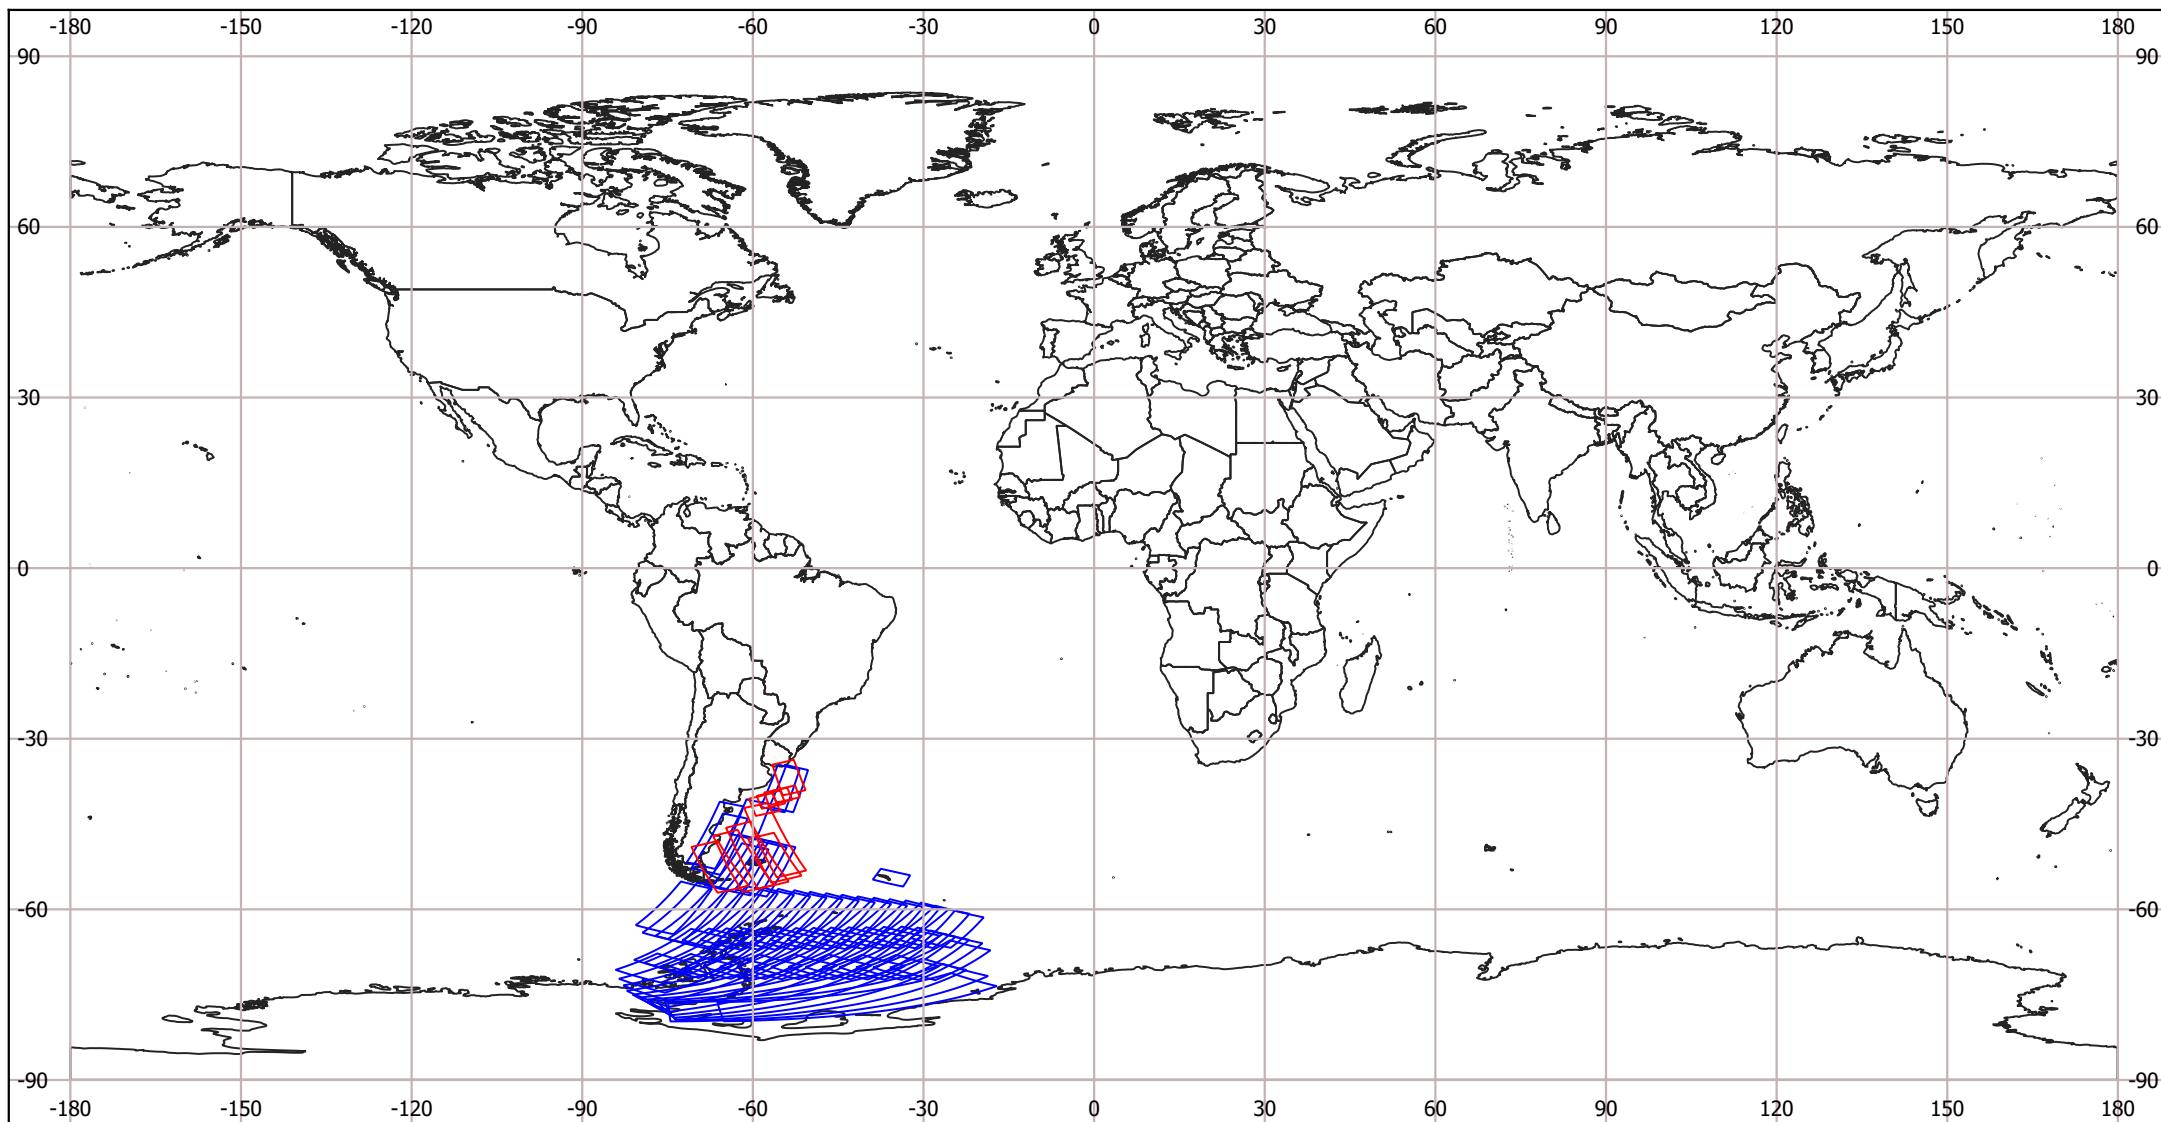

### Legend

TWDP\_ASC  TWDP\_DES

### Abbreviations

<b>SM</b> Stripmap	<b>DES</b> Descending
<b>TN</b> Topsar Narrow	<b>SP</b> Single Polarization
<b>TW</b> Topsar Wide	<b>DP</b> Dual Polarization
<b>ASC</b> Ascending	<b>QP</b> Quad Polarization

### Coordinate Reference System WGS 84

Países del mundo  
"Capa descargada de <http://tapiquen-sig.jimdo.com>. Carlos Efraín Porto Tapiquén. Orogénesis Soluciones Geográficas. Porlamar, Venezuela, 2015."