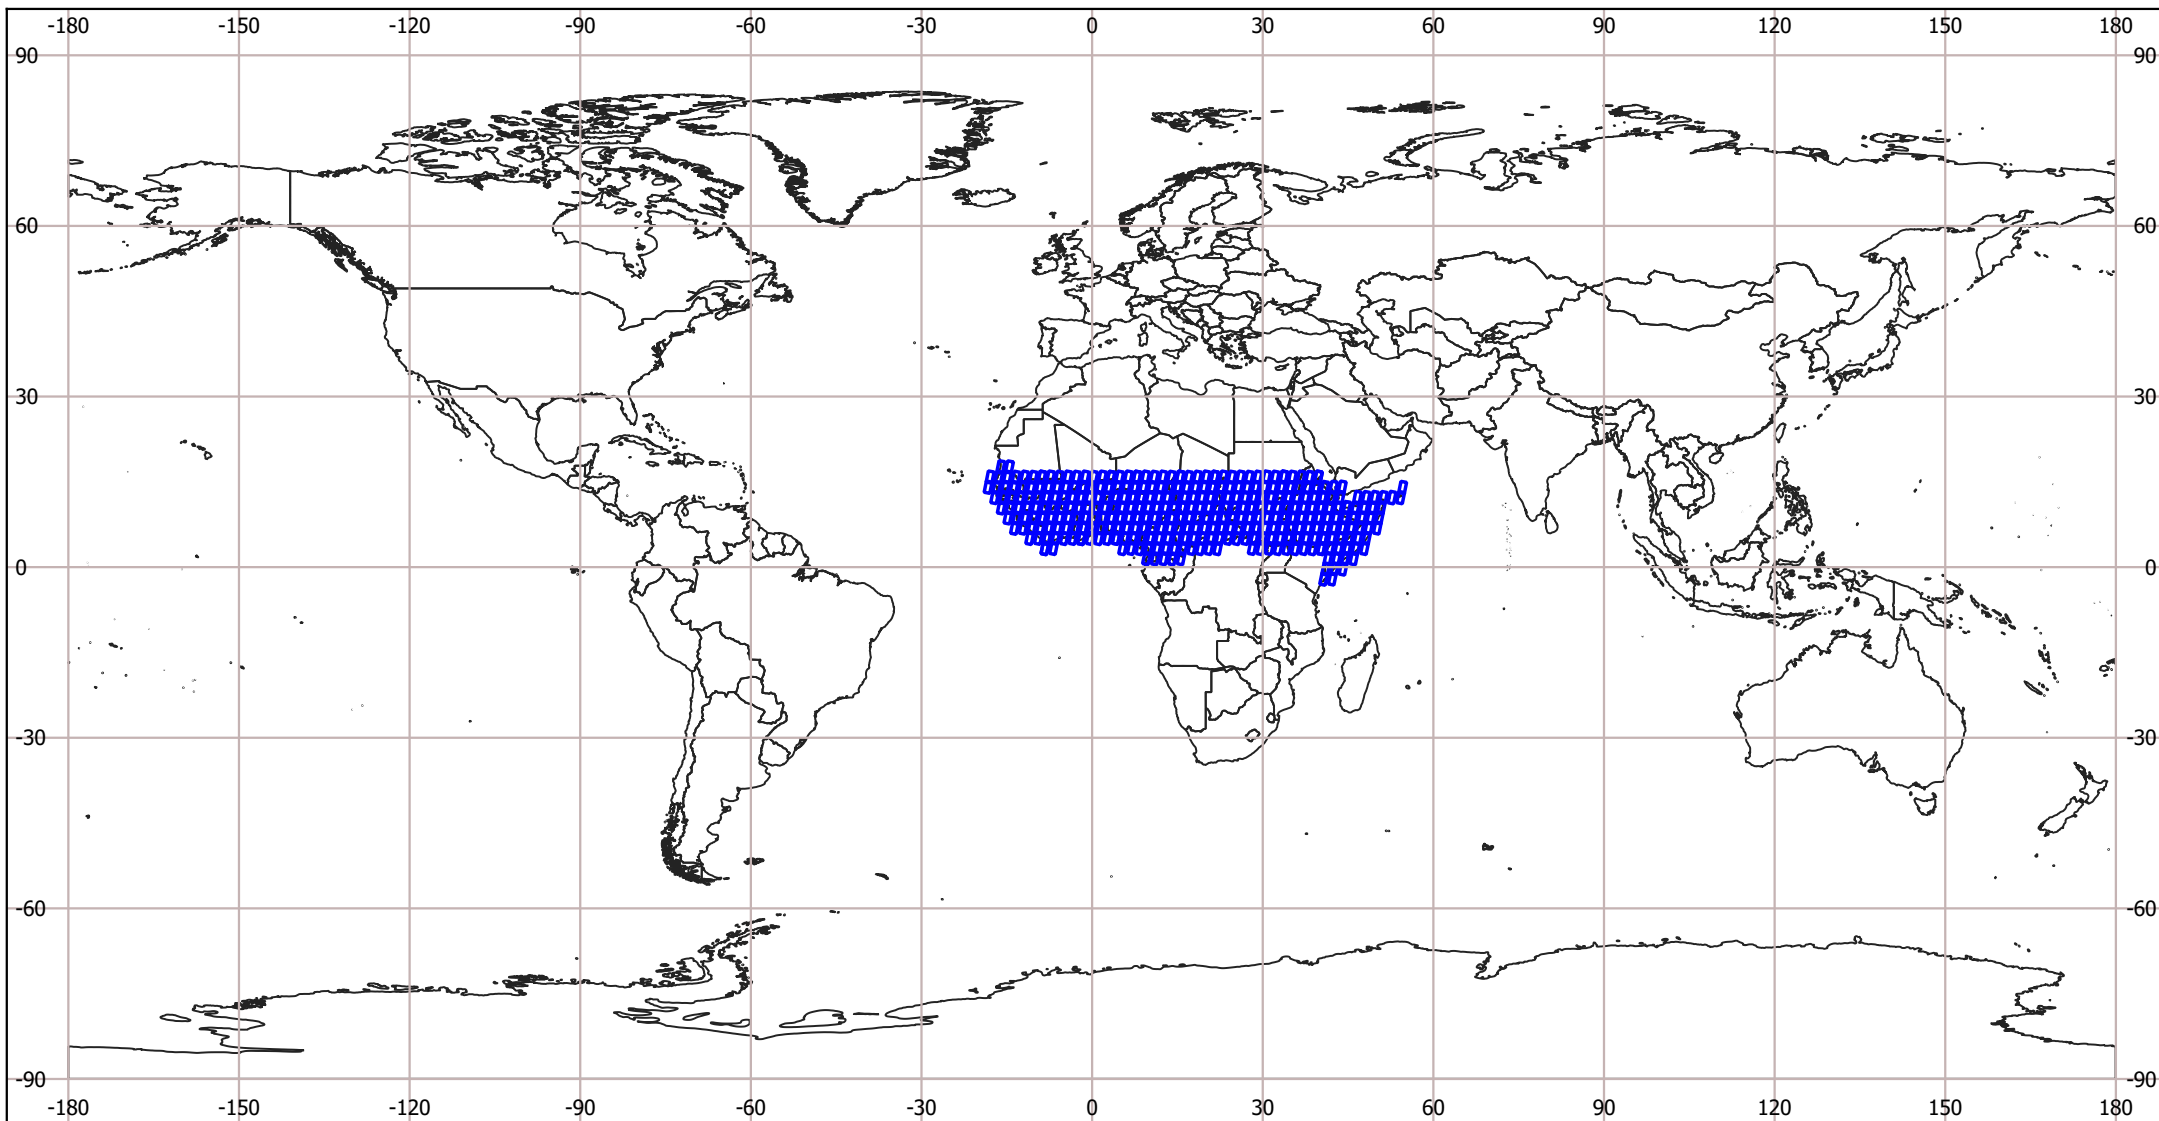

SAOCOM IMAS CYCLE 10 TOPSAR NARROW

(May 24 - Jun 08 2020)

Legend

 TNBQP_DES

Abbreviations

SM Stripmap	DES Descending
TN Topsar Narrow	SP Single Polarization
TW Topsar Wide	DP Dual Polarization
ASC Ascending	QP Quad Polarization

Coordinate Reference System WGS 84

Países del mundo
"Capa descargada de <http://tapiquen-sig.jimdo.com>. Carlos Efraín Porto Tapiquén. Orogénesis Soluciones Geográficas. Porlamar, Venezuela, 2015."