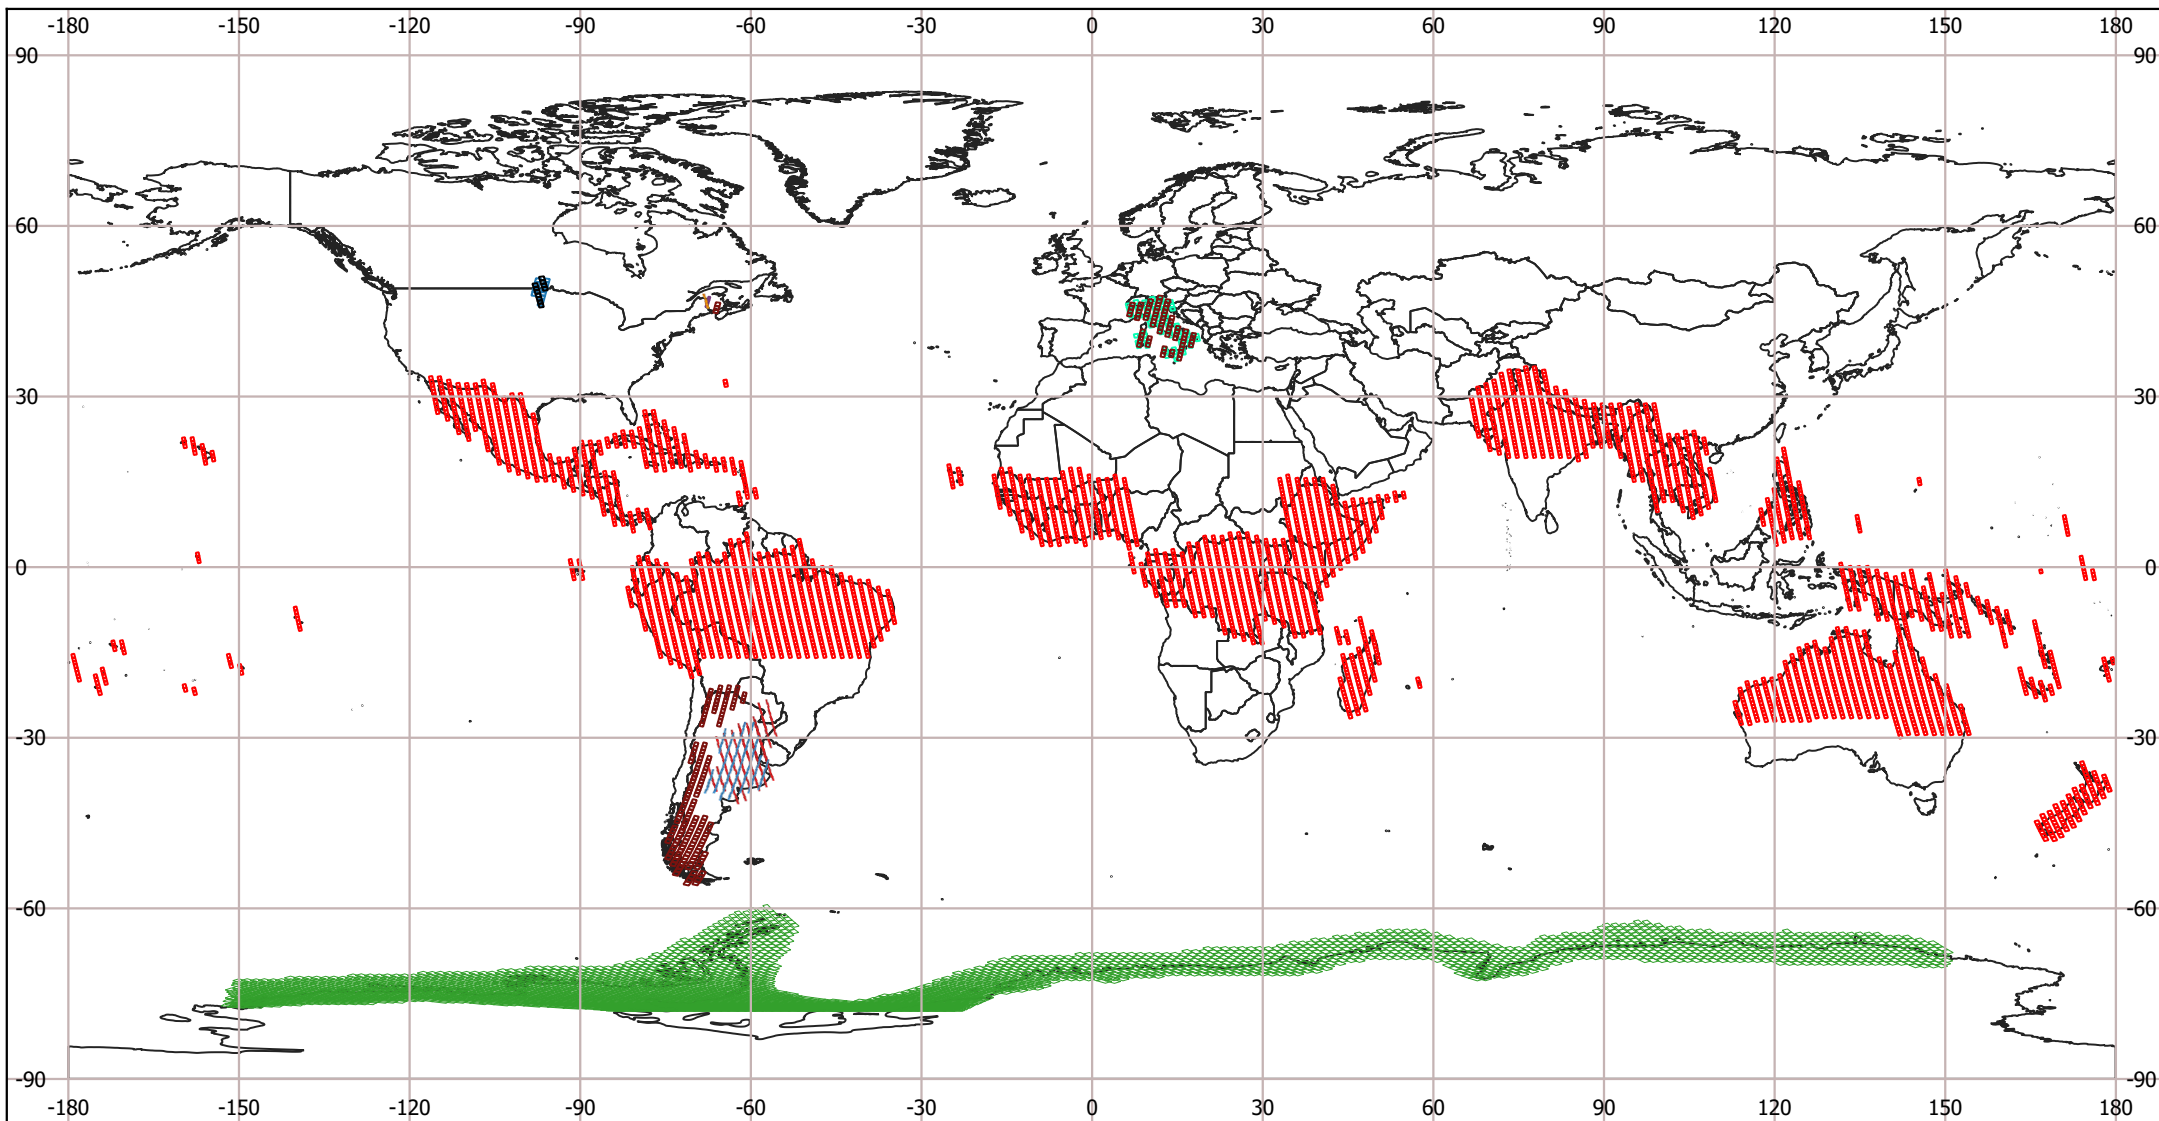

# SAOCOM IMAS CYCLE 10 STRIPMAP

(May 24 - Jun 08 2020)

### Legend

	S3DP_ASC		S4QP_ASC		S6DP_ASC
	S3DP_DES		S4QP_DES		S8QP_ASC
	S4DP_DES		S5DP_ASC		S8QP_DES

### Abbreviations

<b>SM</b>	Stripmap	<b>DES</b>	Descending
<b>TN</b>	Topsar Narrow	<b>SP</b>	Single Polarization
<b>TW</b>	Topsar Wide	<b>DP</b>	Dual Polarization
<b>ASC</b>	Ascending	<b>QP</b>	Quad Polarization

### Coordinate Reference System WGS 84

Países del mundo  
"Capa descargada de <http://tapiquen-sig.jimdo.com>. Carlos Efraín Porto Tapiquén. Orogénesis Soluciones Geográficas. Porlamar, Venezuela, 2015."