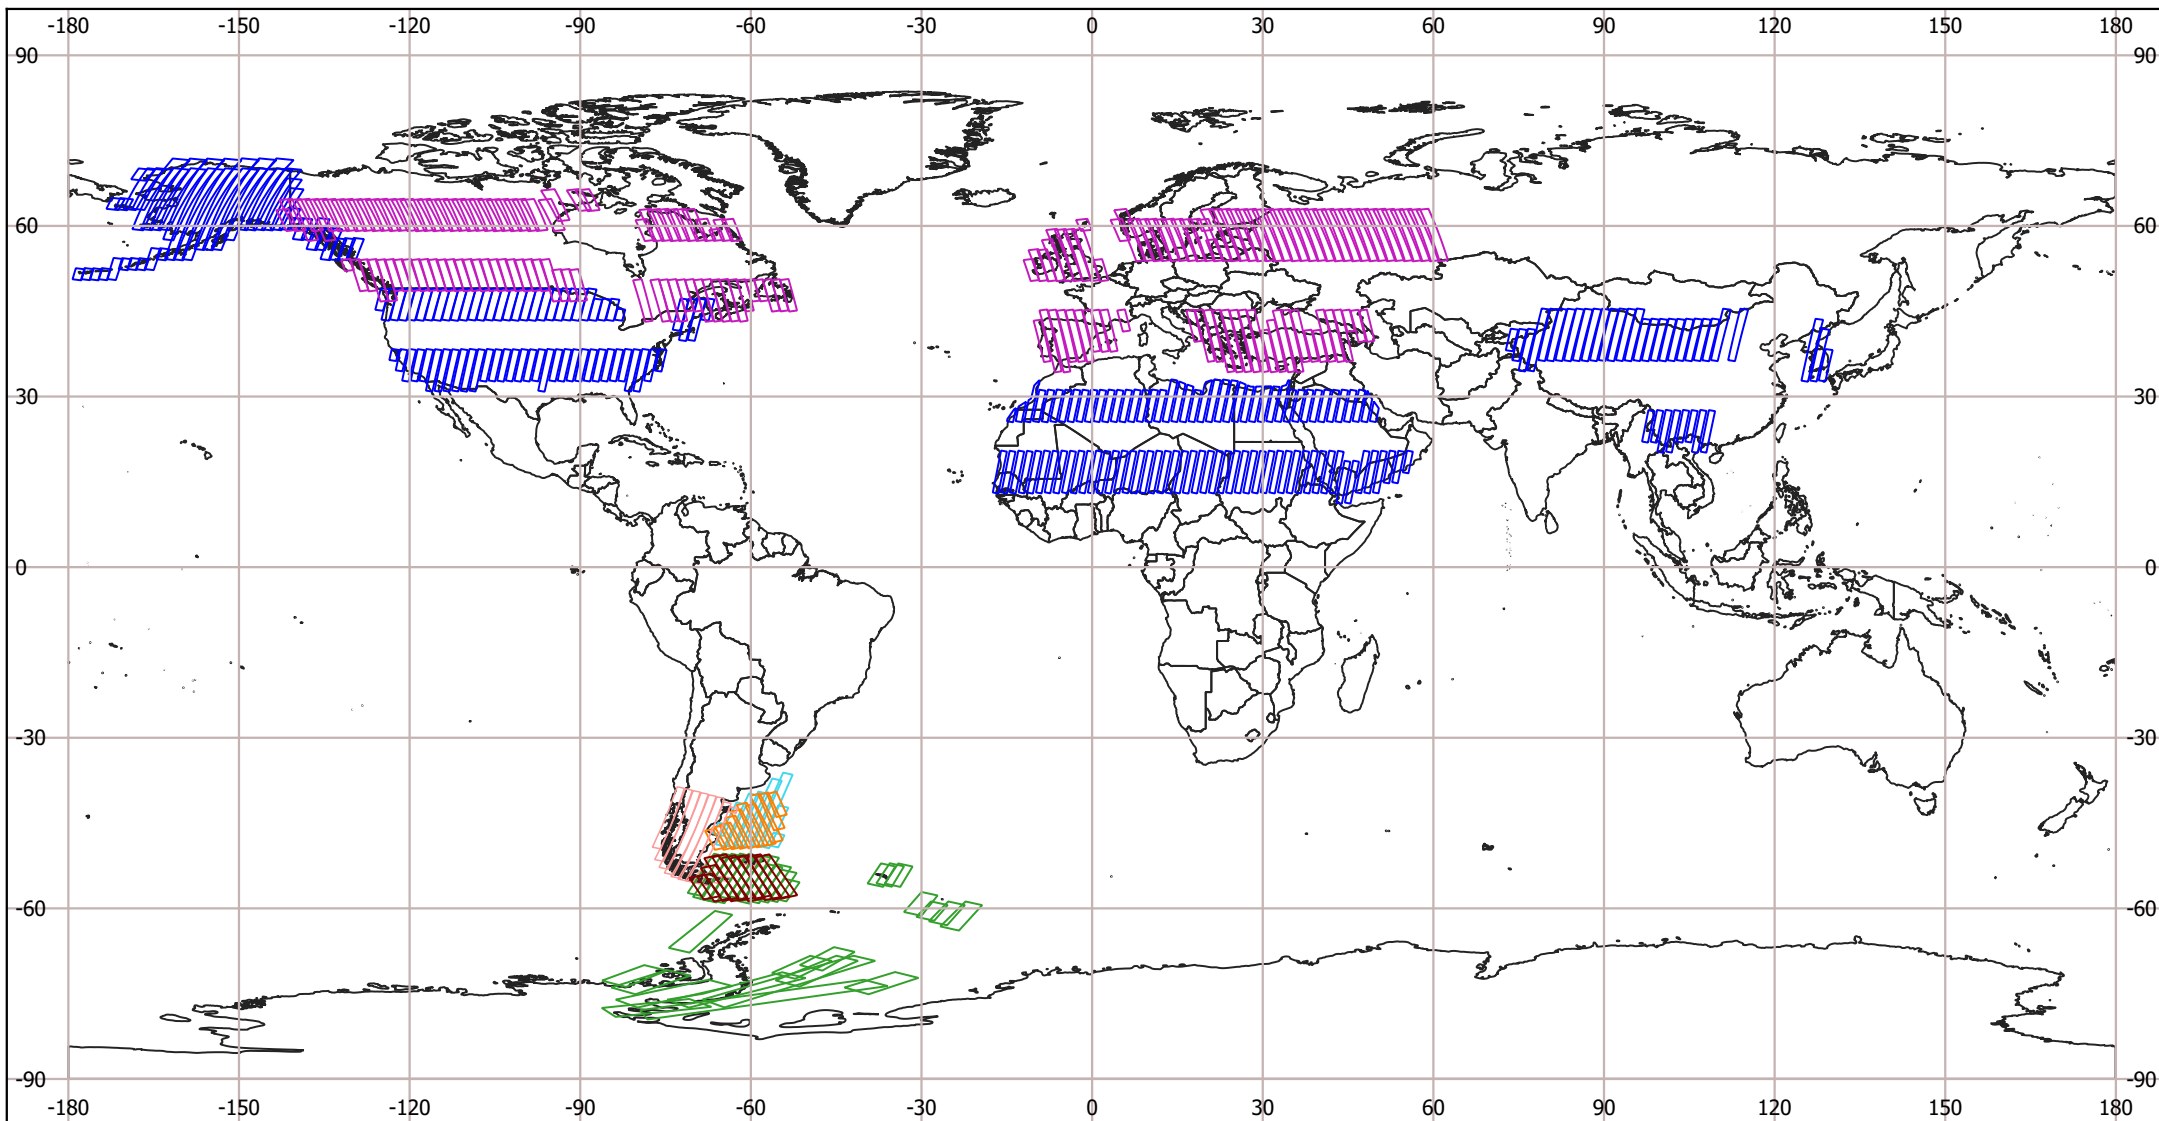

# SAOCOM IMAS CYCLE 06 TOPSAR NARROW

(Mar 22 - Apr 06 2021)

### Legend

	TNADP_ASC		TNBDP_ASC		TNBQP_DES
	TNADP_DES		TNBDP_DES		
	TNAQP_DES		TNBQP_ASC		

### Abbreviations

<b>SM</b>	Stripmap	<b>DES</b>	Descending
<b>TN</b>	Topsar Narrow	<b>SP</b>	Single Polarization
<b>TW</b>	Topsar Wide	<b>DP</b>	Dual Polarization
<b>ASC</b>	Ascending	<b>QP</b>	Quad Polarization

Coordinate Reference System WGS 84 - EPSG 4326

Países del mundo  
 "Capa descargada de <http://tapiquen-sig.jimdo.com>. Carlos Efraín Porto Tapiquén. Orogénesis Soluciones Geográficas. Porlamar, Venezuela, 2015."