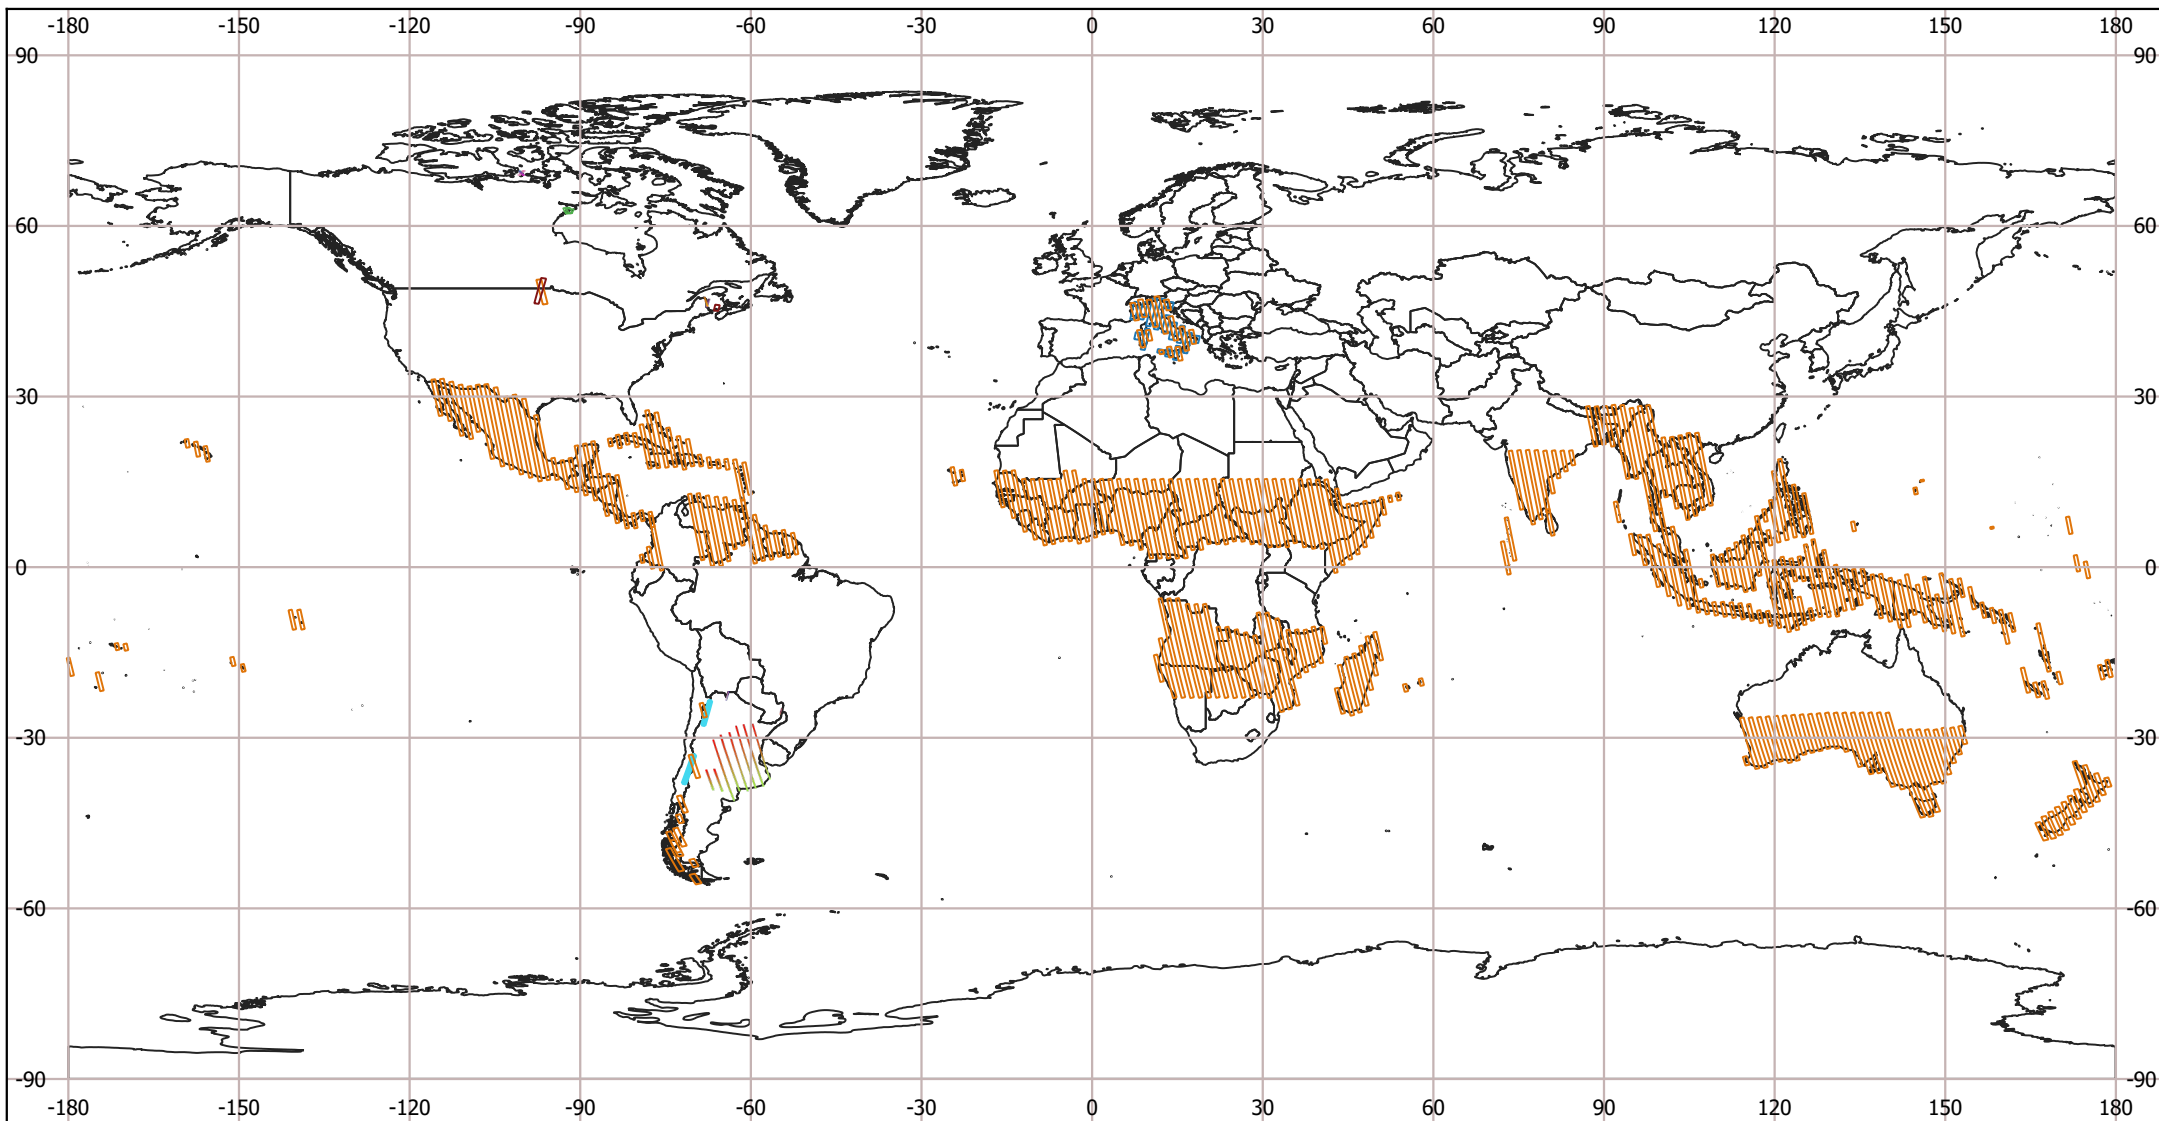

# SAOCOM IMAS CYCLE 03 STRIPMAP

(Feb 02 - Feb 17 2021)

### Legend

	S1QP_ASC		S3SP_DES		S4DP_ASC		S4QP_DES		S7QP_DES
	S1QP_DES		S3DP_DES		S4DP_DES		S5DP_DES		
	S3SP_ASC		S3QP_DES		S4QP_ASC		S6QP_ASC		

### Abbreviations

<b>SM</b>	Stripmap	<b>DES</b>	Descending
<b>TN</b>	Topsar Narrow	<b>SP</b>	Single Polarization
<b>TW</b>	Topsar Wide	<b>DP</b>	Dual Polarization
<b>ASC</b>	Ascending	<b>QP</b>	Quad Polarization

Coordinate Reference System WGS 84 - EPSG 4326

Países del mundo  
"Capa descargada de <http://tapiquen-sig.jimdo.com>. Carlos Efraín Porto Tapiquén. Orogénesis Soluciones Geográficas. Porlamar, Venezuela, 2015."