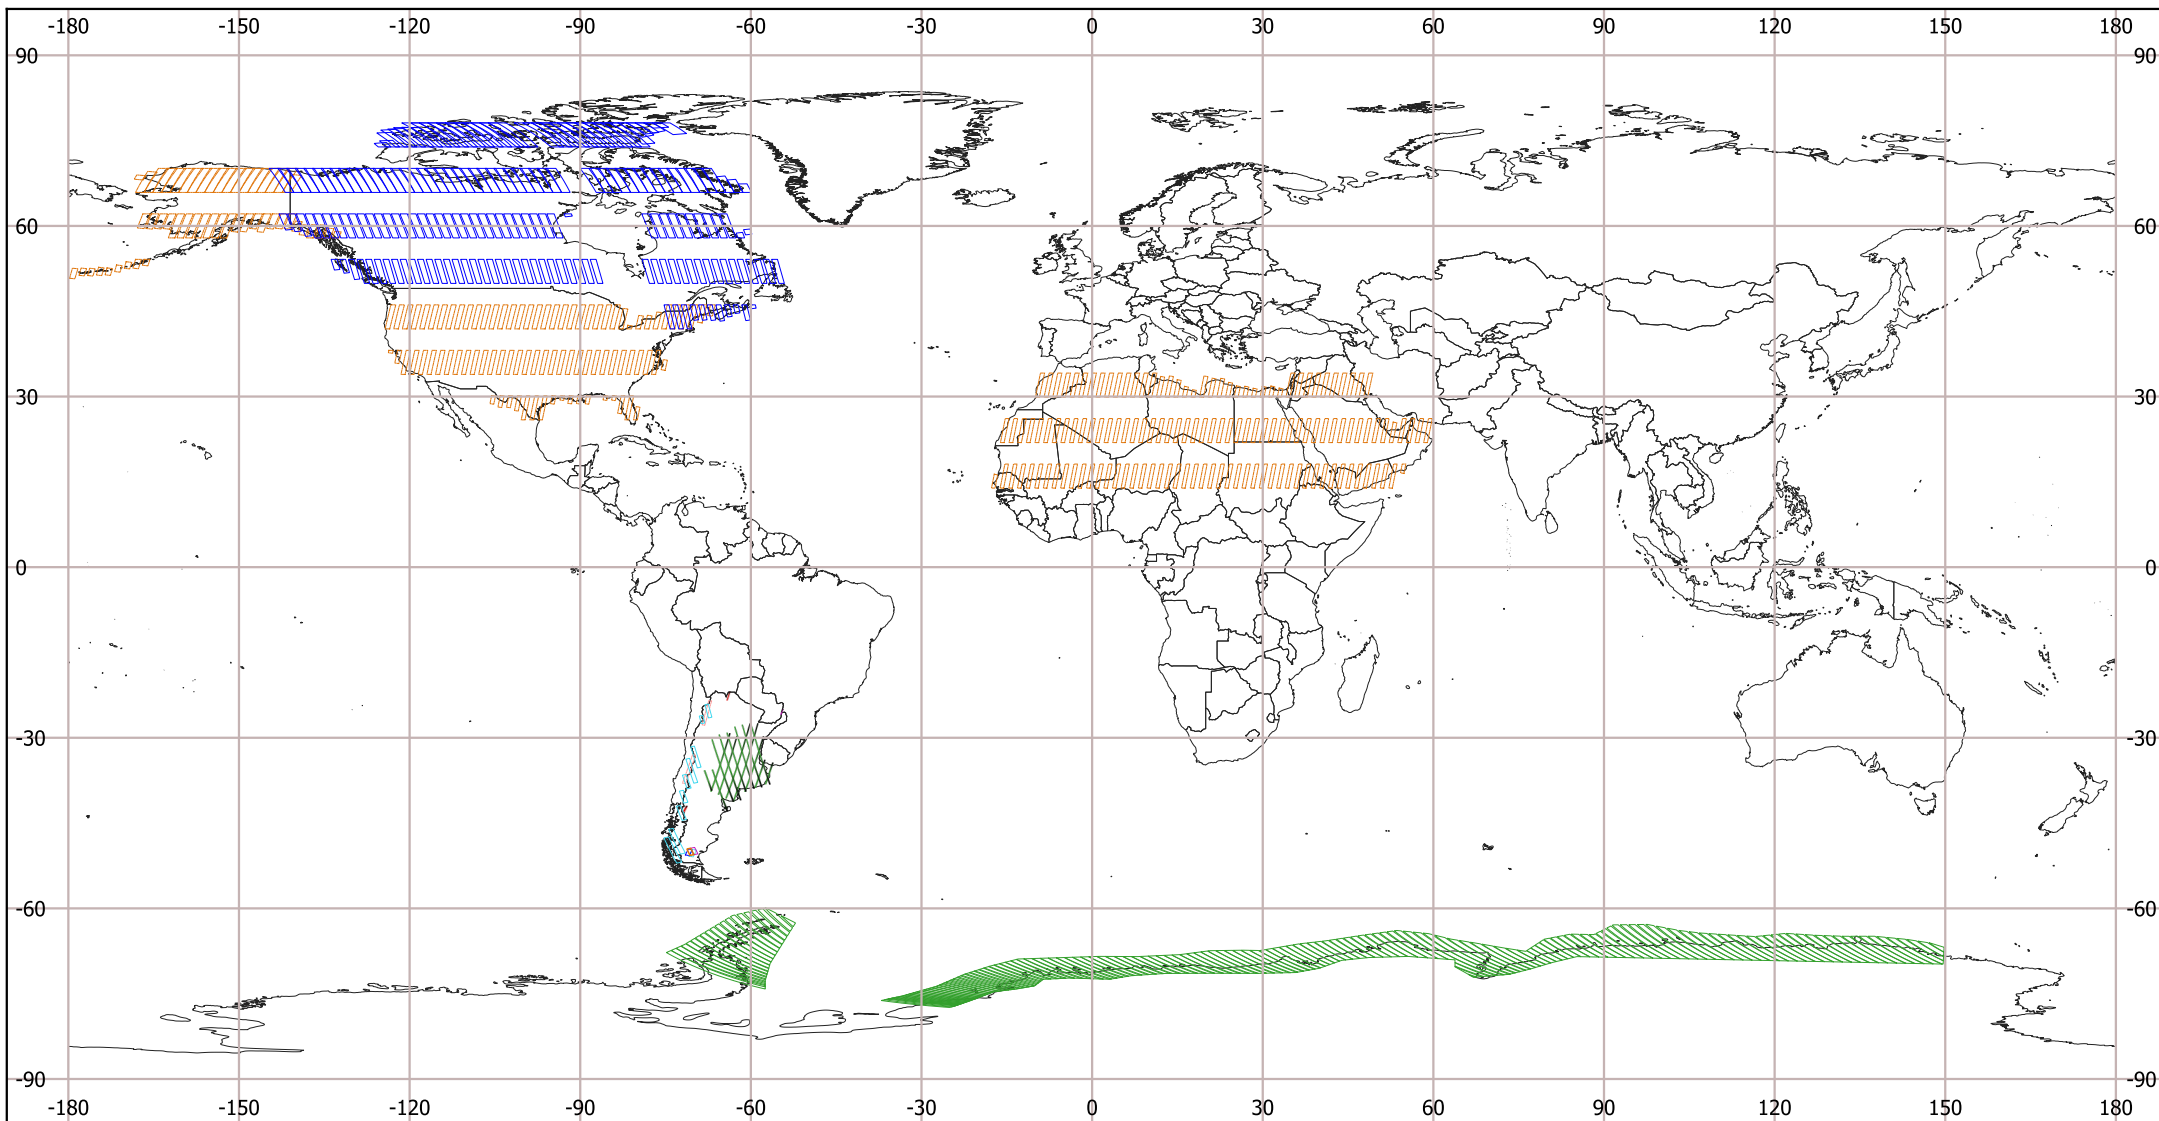

SAOCOM 1B IMAS CYCLE 20 STRIPMAP

(Nov 01 - Nov 16 2021)

Legend

S1DP_ASC	S2DP_DES	S4DP_ASC	S5DP_DES	S6QP_DES
S1DP_DES	S2QP_DES	S4DP_DES	S5QP_ASC	
S2DP_ASC	S3DP_ASC	S5DP_ASC	S5QP_DES	

Abbreviations

S Stripmap	DES Descending
TN Topsar Narrow	SP Single Polarization
TW Topsar Wide	DP Dual Polarization
ASC Ascending	QP Quad Polarization

Coordinate Reference System WGS 84 - EPSG 4326

Países del mundo
 "Capa descargada de <http://tapiquen-sig.jimdo.com>. Carlos Efraín Porto Tapiquén. Orogénesis Soluciones Geográficas. Porlamar, Venezuela, 2015."