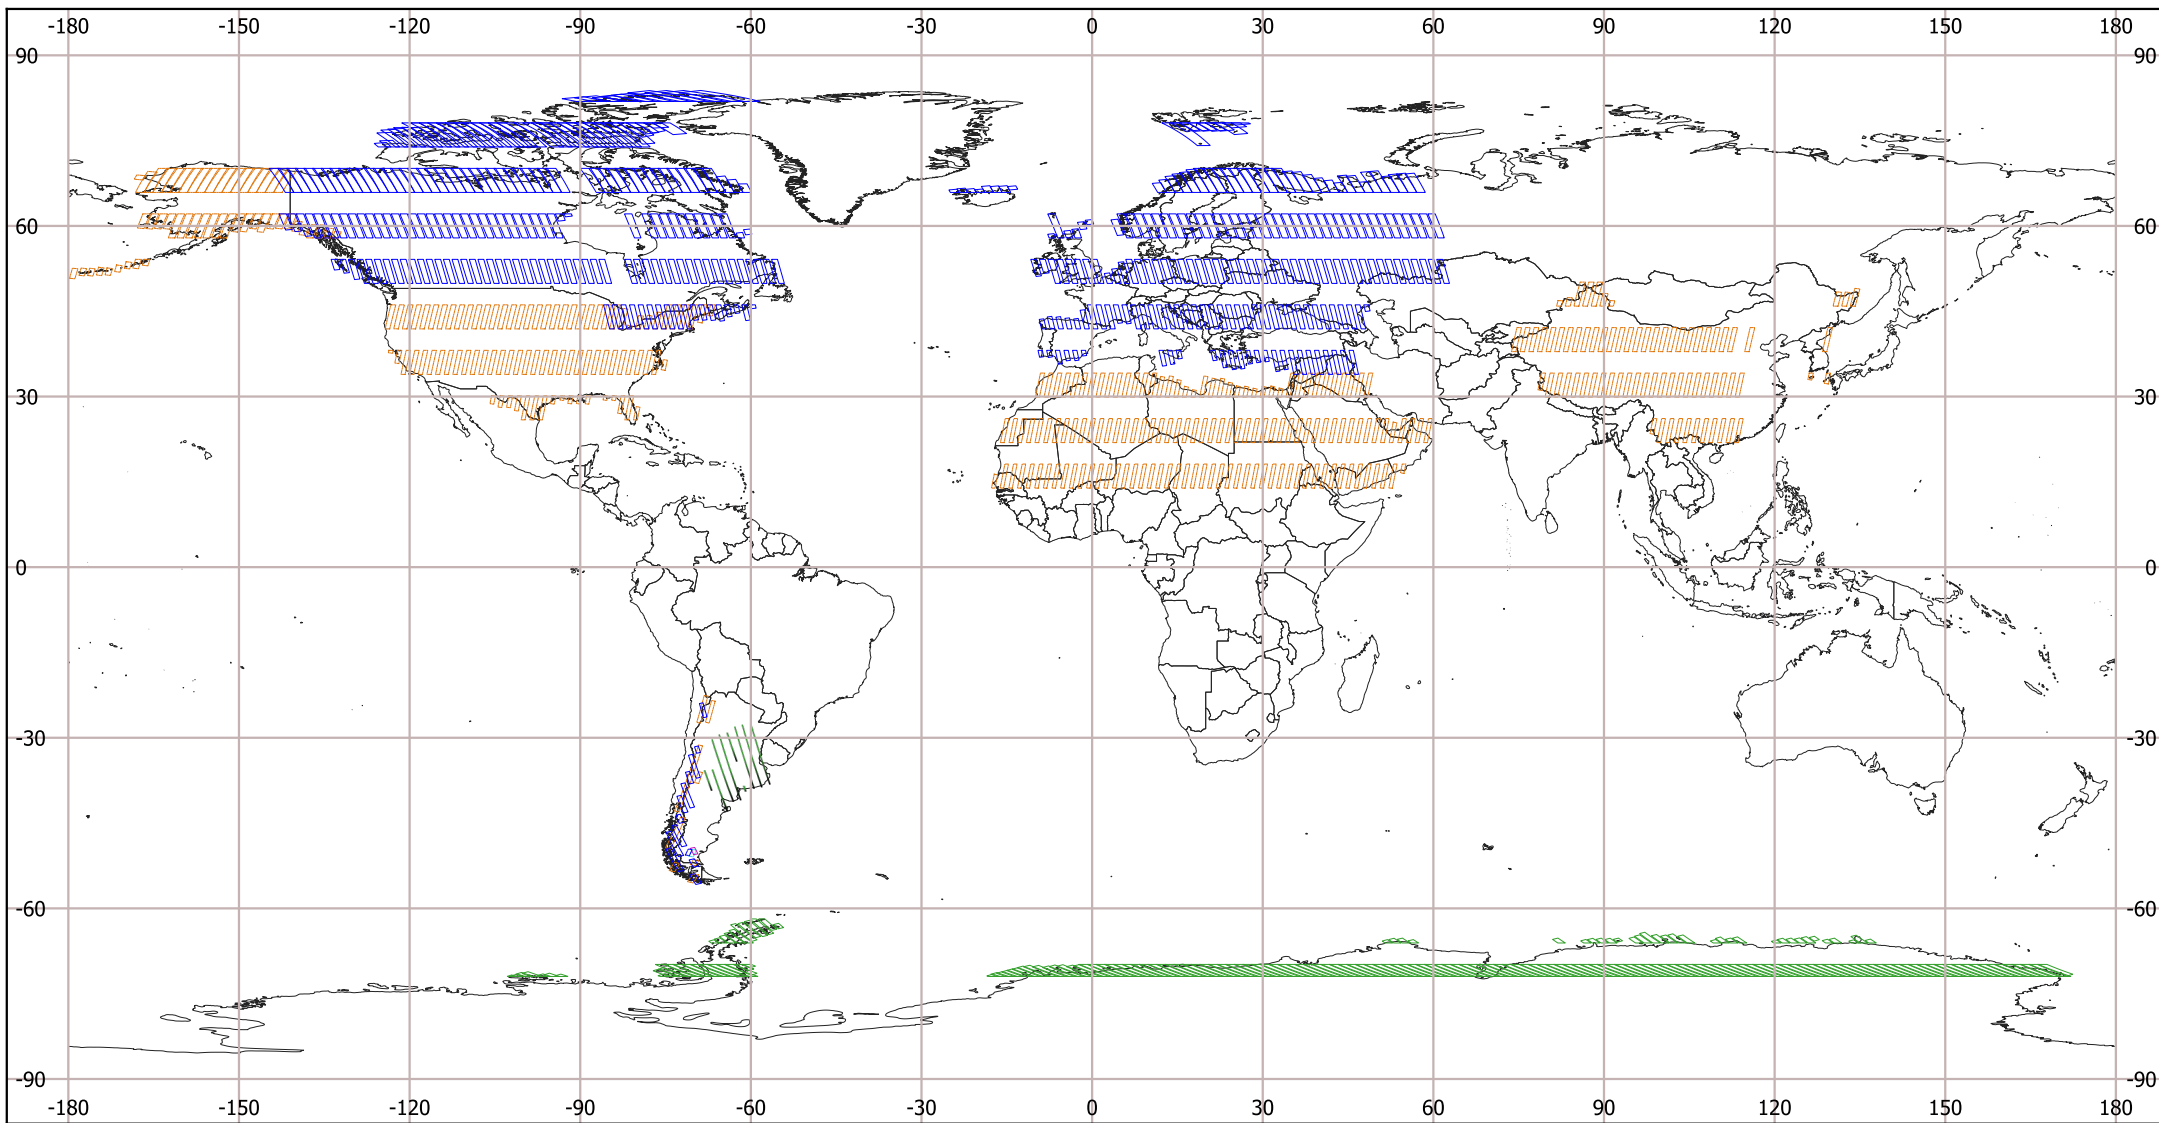

# SAOCOM 1B IMAS CYCLE 02 STRIPMAP

(Jan 17 - Feb 01 2022)

### Legend

 S1DP_DES	 S2DP_DES	 S4DP_DES	 S5QP_ASC
 S2DP_ASC	 S4DP_ASC	 S5DP_ASC	

### Abbreviations

<b>S</b> Stripmap	<b>DES</b> Descending
<b>TN</b> Topsar Narrow	<b>SP</b> Single Polarization
<b>TW</b> Topsar Wide	<b>DP</b> Dual Polarization
<b>ASC</b> Ascending	<b>QP</b> Quad Polarization

Coordinate Reference System WGS 84 - EPSG 4326

Países del mundo  
 "Capa descargada de <http://tapiquen-sig.jimdo.com>. Carlos Efraín Porto Tapiquén. Orogénesis Soluciones Geográficas. Porlamar, Venezuela, 2015."