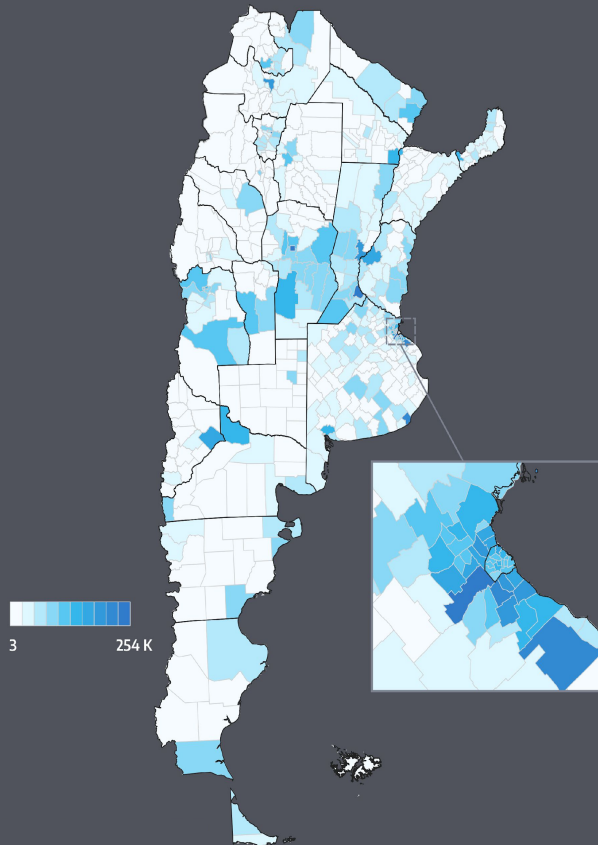

# Población de 60 años y más por departamento en Argentina

Dirección Nacional de Población

---

Registro Nacional  
de las Personas

Ministerio del Interior  
Argentina

# República Argentina

## Personas de 60 años y más. Por Provincia y Departamento.

Año 2020

Cantidad de personas de 60 años y más en la República Argentina al año 2020

AMBA (sin CABA)	2.118.845
CABA	846.682
Interior PBA	835.912
Córdoba	675.907
Santa Fe	638.802
Mendoza	333.292
Tucumán	252.680
Entre Ríos	236.767
Salta	187.917
Misiones	173.519
Corrientes	172.618
Chaco	167.932
Santiago del Estero	133.487
Río Negro	125.296
San Juan	120.881
Jujuy	107.422
Neuquén	99.560
Formosa	97.022
Chubut	89.563
San Luis	79.429
La Pampa	67.981
Catamarca	59.900
La Rioja	51.691
Santa Cruz	41.675
Tierra del Fuego	20.537

**Total País:**  
**7.735.317**

**Varones:**  
**3.430.716**

**Mujeres:**  
**4.304.601**

0 1.000.000 2.000.000 3.000.000

Dirección Nacional de Población

Fuente: Elaborado a partir de la base RENAPER, junio 2020