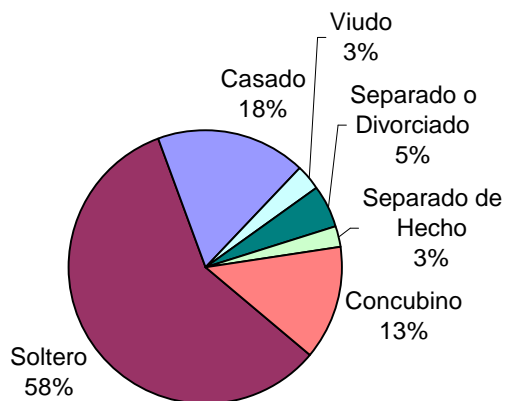

SNEEP 2006 - LA RIOJA
DISTRIBUCIÓN POR UNIDAD Y SITUACIÓN LEGAL

UNIDADES	CONDENADOS	PROCESADOS	INIMPUTABLES/ MENORES o Sin Discriminar	TOTAL POR UNIDAD
SERVICIO PENITENCIARIO PROVINCIAL DE LA RIOJA	106	71	20	197
TOTALES PROVINCIALES	106	71	20	197

SNEEP 2006 - LA RIOJA

Estado Civil	Cant.
Soltero	115
Casado	35
Viudo	6
Separado o Divorciado	10
Separado de Hecho	5
Concubino	26
Sin datos	0
<i>Total</i>	<i>197</i>

Nivel de Instrucción	Cant.
Ninguno	12
Primario Incompleto	30
Primario Completo	81
Secundario Incomp.	35
Secundario Comp.	27
Terciario Incompleto	1
Terciario Completo	6
Universitario Incomp.	4
Universitario Comp.	1
Sin datos	0
<i>Total</i>	<i>197</i>