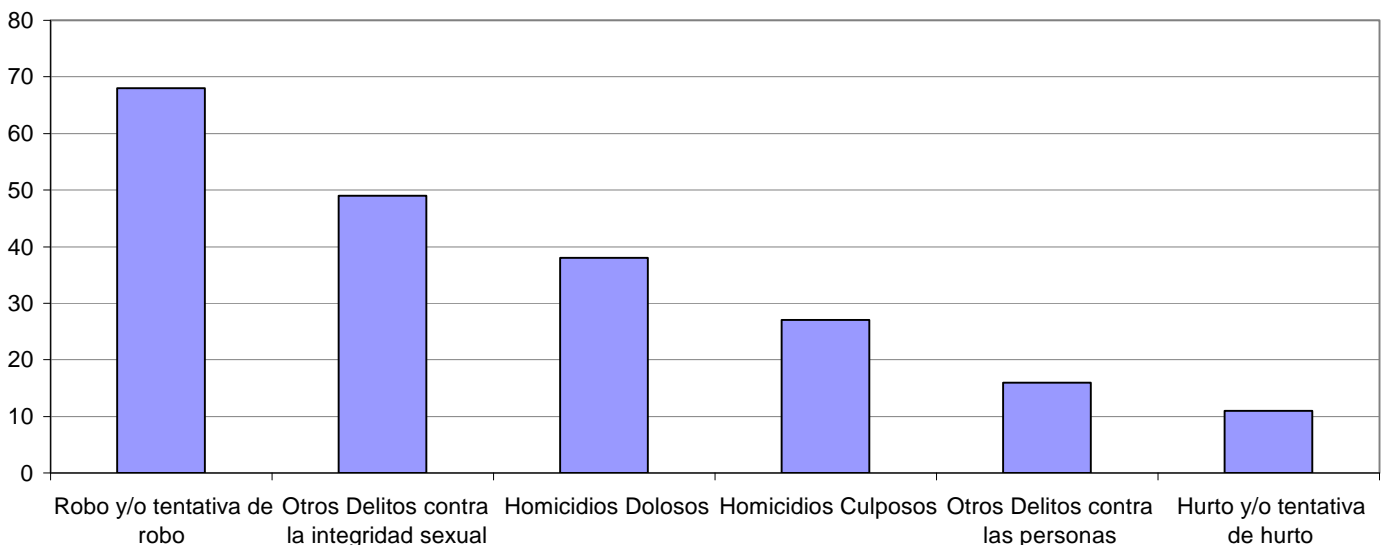

SNEEP 2006 - LA RIOJA

TIPO DE DELITO	1º Mención	2º Mención	3º Mención	4º Mención	5º Mención	TOTAL
Homicidios Dolosos	31	7				38
Homicidios Dolosos (tentativa)	2					2
Homicidios Culposos	27					27
Lesiones Dolosas	3	1				4
Lesiones Culposas	1	1				2
Otros Delitos contra las personas	5	9	2			16
Delitos contra el Honor						0
Violaciones	3	2				5
Otros Delitos contra la integridad sexual	43	4	2			49
Amenazas	3	6	1			10
Privación ilegítima de la libertad	3	4				7
Delito contra la libertad cometido por funcionario público			1			1
Otros delitos contra la libertad						0
Hurto y/o tentativa de hurto	9	2				11
Robo y/o tentativa de robo	59	9				68
Otros delitos contra la propiedad	2		1	1		4
Delitos contra la Fe Pública	1					1
Infracción ley nº 23737 (estupefacientes)	1					1
Contravenciones	4					4
Sin Datos		152	190	196	197	
<i>Total</i>	<i>197</i>	<i>197</i>	<i>197</i>	<i>197</i>	<i>197</i>	<i>250</i>

Delitos con mayores menciones