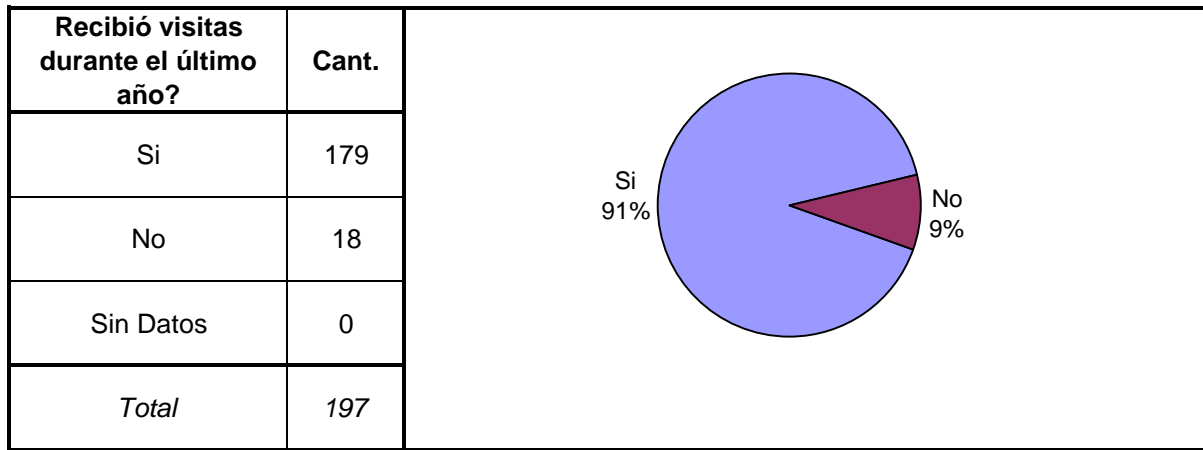

SNEEP 2006 - LA RIOJA

Estado Civil	Cant.
Soltero	115
Casado	35
Viudo	6
Separado o Divorciado	10
Separado de Hecho	5
Concubino	26
Sin datos	0
<i>Total</i>	<i>197</i>

Nivel de Instrucción	Cant.
Ninguno	12
Primario Incompleto	30
Primario Completo	81
Secundario Incomp.	35
Secundario Comp.	27
Terciario Incompleto	1
Terciario Completo	6
Universitario Incomp.	4
Universitario Comp.	1
Sin datos	0
<i>Total</i>	<i>197</i>