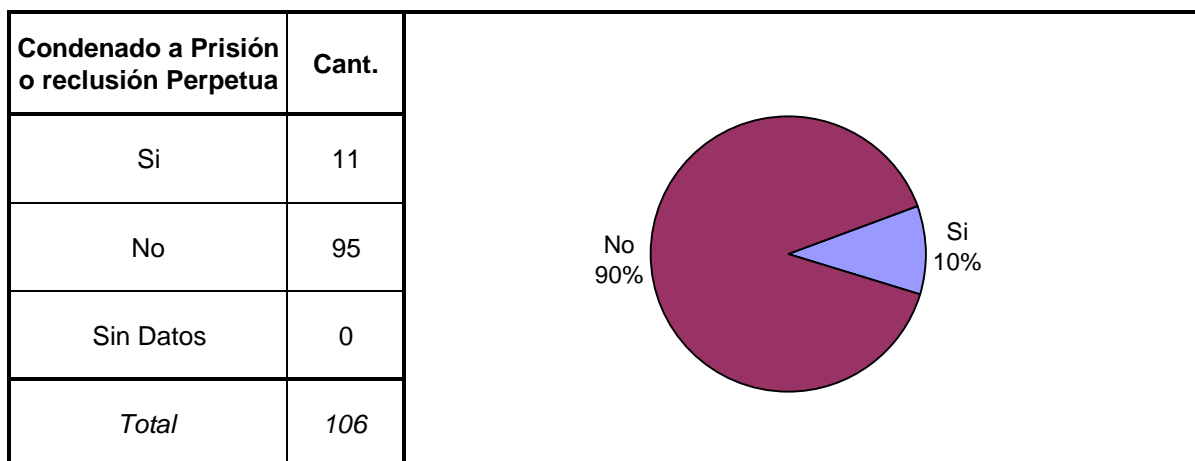

¿Tuvo intentos de fuga o evasión?	Cant.
SI -Tentativa de Evasión	4
SI -Tentativa de Fuga	8
NO	185
Sin Datos	0
<i>Total</i>	<i>197</i>

¿Tiene hijos con ella? Para internas	Cant.
Si	0
No	8
Sin Datos	0
<i>Total</i>	<i>8</i>

SNEEP 2006 - LA RIOJA

TIPO DE DELITO	1º Mención	2º Mención	3º Mención	4º Mención	5º Mención	TOTAL
Homicidios Dolosos	31	7				38
Homicidios Dolosos (tentativa)	2					2
Homicidios Culposos	27					27
Lesiones Dolosas	3	1				4
Lesiones Culposas	1	1				2
Otros Delitos contra las personas	5	9	2			16
Delitos contra el Honor						0
Violaciones	3	2				5
Otros Delitos contra la integridad sexual	43	4	2			49
Amenazas	3	6	1			10
Privación ilegítima de la libertad	3	4				7
Delito contra la libertad cometido por funcionario público			1			1
Otros delitos contra la libertad						0
Hurto y/o tentativa de hurto	9	2				11
Robo y/o tentativa de robo	59	9				68
Otros delitos contra la propiedad	2		1	1		4
Delitos contra la Fe Pública	1					1
Infracción ley nº 23737 (estupefacientes)	1					1
Contravenciones	4					4
Sin Datos		152	190	196	197	
<i>Total</i>	<i>197</i>	<i>197</i>	<i>197</i>	<i>197</i>	<i>197</i>	<i>250</i>

Delitos con mayores menciones

SNEEP 2006 - LA RIOJA

Frecuencias para los detenidos con condena

SNEEP 2006 - LA RIOJA

UNIDADES	CAPACIDAD	POBLACION ALOJADA	SOBRE-POBLACION	PORCENTAJE DE SOBREPoblACION
SERVICIO PENITENCIARIO PROVINCIAL DE LA RIOJA	210	197	-13	-6,2%
TOTAL PROVINCIAL	210	197	-13	-6,2%