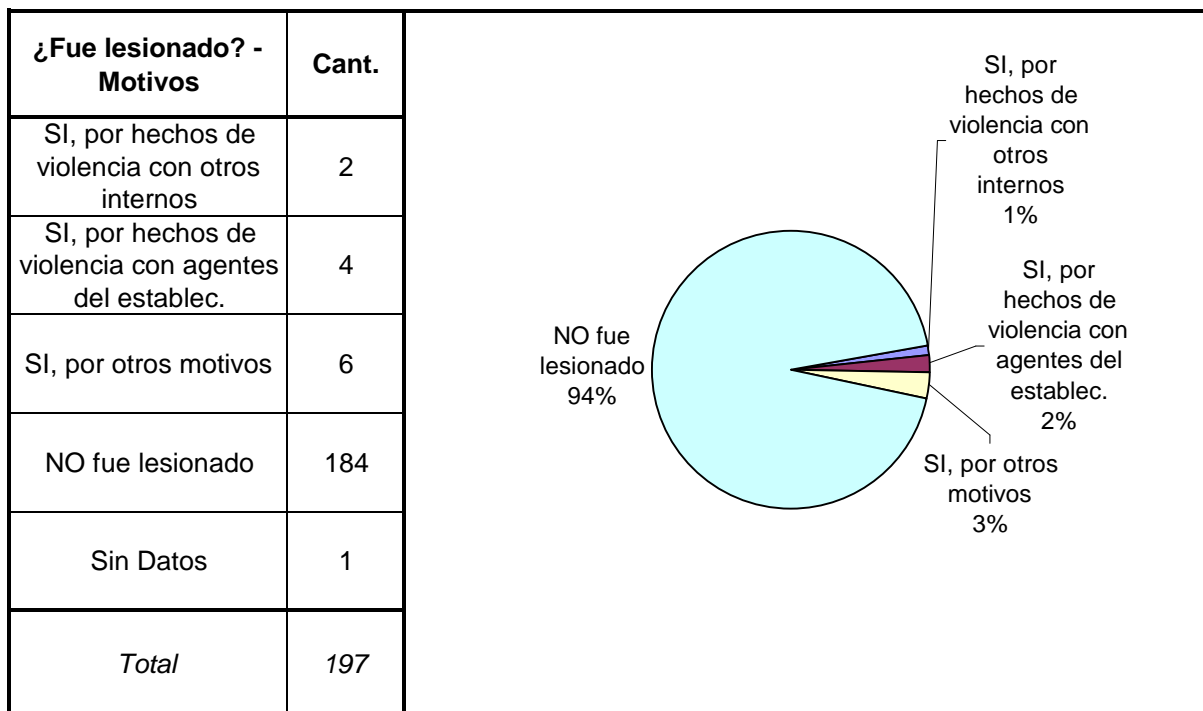

Suspensión total/parcial derechos reglam.hasta 15 ds. 4%

Exclusión de la actividad común hasta 15 días 11%

Calificación de conducta del interno	Cant.
Ejemplar	11
Muy Buena	28
Buena	66
Regular	33
Mala	11
Pésima	4
Sin calificación	32
Sin Datos	12
<i>Total</i>	<i>197</i>

¿Tuvo intentos de fuga o evasión?	Cant.
SI -Tentativa de Evasión	4
SI -Tentativa de Fuga	8
NO	185
Sin Datos	0
<i>Total</i>	<i>197</i>

¿Tiene hijos con ella? Para internas	Cant.
Si	0
No	8
Sin Datos	0
<i>Total</i>	<i>8</i>

SNEEP 2006 - LA RIOJA

TIPO DE DELITO	1º Mención	2º Mención	3º Mención	4º Mención	5º Mención	TOTAL
Homicidios Dolosos	31	7				38
Homicidios Dolosos (tentativa)	2					2
Homicidios Culposos	27					27
Lesiones Dolosas	3	1				4
Lesiones Culposas	1	1				2
Otros Delitos contra las personas	5	9	2			16
Delitos contra el Honor						0
Violaciones	3	2				5
Otros Delitos contra la integridad sexual	43	4	2			49
Amenazas	3	6	1			10
Privación ilegítima de la libertad	3	4				7
Delito contra la libertad cometido por funcionario público			1			1
Otros delitos contra la libertad						0
Hurto y/o tentativa de hurto	9	2				11
Robo y/o tentativa de robo	59	9				68
Otros delitos contra la propiedad	2		1	1		4
Delitos contra la Fe Pública	1					1
Infracción ley nº 23737 (estupefacientes)	1					1
Contravenciones	4					4
Sin Datos		152	190	196	197	
<i>Total</i>	<i>197</i>	<i>197</i>	<i>197</i>	<i>197</i>	<i>197</i>	<i>250</i>