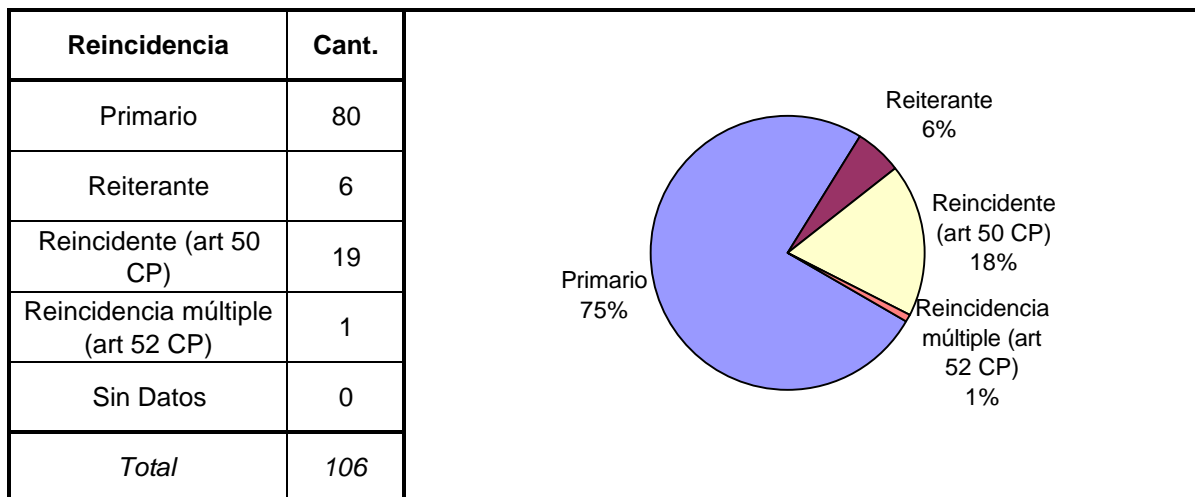

¿Tuvo intentos de fuga o evasión?	Cant.
SI -Tentativa de Evasión	4
SI -Tentativa de Fuga	8
NO	185
Sin Datos	0
<i>Total</i>	<i>197</i>

¿Tiene hijos con ella? Para internas	Cant.
Si	0
No	8
Sin Datos	0
<i>Total</i>	<i>8</i>

SNEEP 2006 - LA RIOJA

TIPO DE DELITO	1º Mención	2º Mención	3º Mención	4º Mención	5º Mención	TOTAL
Homicidios Dolosos	31	7				38
Homicidios Dolosos (tentativa)	2					2
Homicidios Culposos	27					27
Lesiones Dolosas	3	1				4
Lesiones Culposas	1	1				2
Otros Delitos contra las personas	5	9	2			16
Delitos contra el Honor						0
Violaciones	3	2				5
Otros Delitos contra la integridad sexual	43	4	2			49
Amenazas	3	6	1			10
Privación ilegítima de la libertad	3	4				7
Delito contra la libertad cometido por funcionario público			1			1
Otros delitos contra la libertad						0
Hurto y/o tentativa de hurto	9	2				11
Robo y/o tentativa de robo	59	9				68
Otros delitos contra la propiedad	2		1	1		4
Delitos contra la Fe Pública	1					1
Infracción ley nº 23737 (estupefacientes)	1					1
Contravenciones	4					4
Sin Datos		152	190	196	197	
<i>Total</i>	<i>197</i>	<i>197</i>	<i>197</i>	<i>197</i>	<i>197</i>	<i>250</i>

Delitos con mayores menciones

SNEEP 2006 - LA RIOJA

Frecuencias para los detenidos con condena

SNEEP 2006 - LA RIOJA

UNIDADES	CAPACIDAD	POBLACION ALOJADA	SOBRE-POBLACION	PORCENTAJE DE SOBREPoblACION
SERVICIO PENITENCIARIO PROVINCIAL DE LA RIOJA	210	197	-13	-6,2%
TOTAL PROVINCIAL	210	197	-13	-6,2%