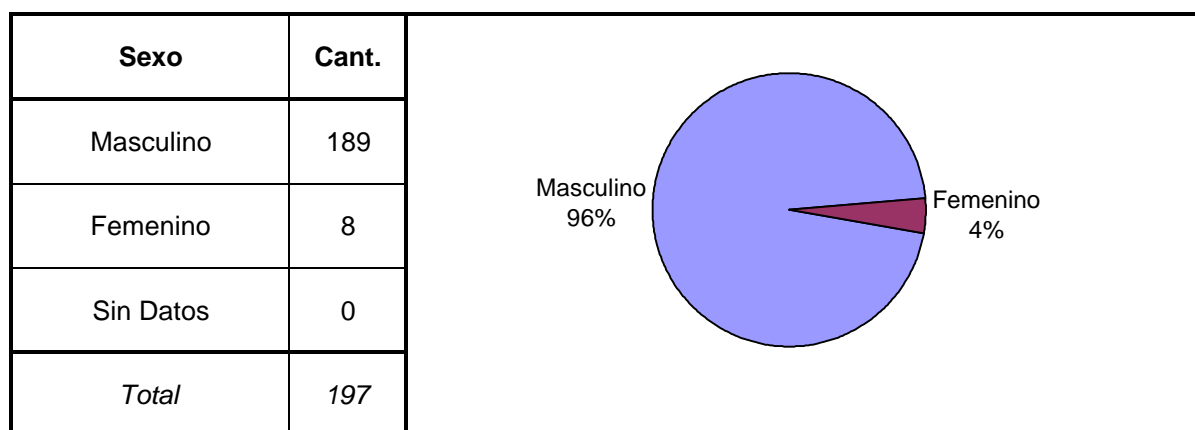

SNEEP 2006 - LA RIOJA
DISTRIBUCIÓN POR UNIDAD Y SITUACIÓN LEGAL

UNIDADES	CONDENADOS	PROCESADOS	INIMPUTABLES/ MENORES o Sin Discriminar	TOTAL POR UNIDAD
SERVICIO PENITENCIARIO PROVINCIAL DE LA RIOJA	106	71	20	197
TOTALES PROVINCIALES	106	71	20	197

SNEEP 2006 - LA RIOJA

Estado Civil	Cant.
Soltero	115
Casado	35
Viudo	6
Separado o Divorciado	10
Separado de Hecho	5
Concubino	26
Sin datos	0
<i>Total</i>	<i>197</i>

Nivel de Instrucción	Cant.
Ninguno	12
Primario Incompleto	30
Primario Completo	81
Secundario Incomp.	35
Secundario Comp.	27
Terciario Incompleto	1
Terciario Completo	6
Universitario Incomp.	4
Universitario Comp.	1
Sin datos	0
<i>Total</i>	<i>197</i>