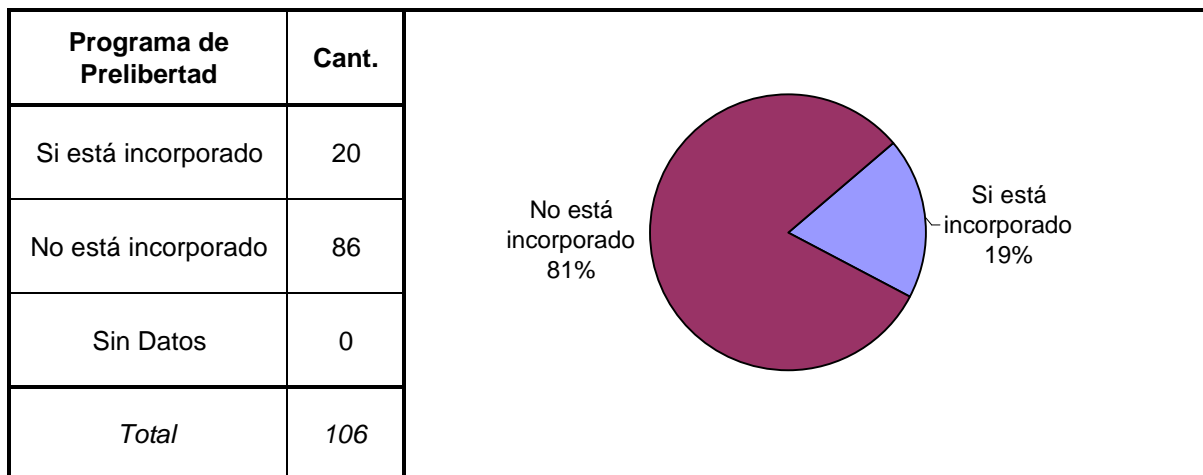

SNEEP 2006 - LA RIOJA

TIPO DE DELITO	1º Mención	2º Mención	3º Mención	4º Mención	5º Mención	TOTAL
Homicidios Dolosos	31	7				38
Homicidios Dolosos (tentativa)	2					2
Homicidios Culposos	27					27
Lesiones Dolosas	3	1				4
Lesiones Culposas	1	1				2
Otros Delitos contra las personas	5	9	2			16
Delitos contra el Honor						0
Violaciones	3	2				5
Otros Delitos contra la integridad sexual	43	4	2			49
Amenazas	3	6	1			10
Privación ilegítima de la libertad	3	4				7
Delito contra la libertad cometido por funcionario público			1			1
Otros delitos contra la libertad						0
Hurto y/o tentativa de hurto	9	2				11
Robo y/o tentativa de robo	59	9				68
Otros delitos contra la propiedad	2		1	1		4
Delitos contra la Fe Pública	1					1
Infracción ley nº 23737 (estupefacientes)	1					1
Contravenciones	4					4
Sin Datos		152	190	196	197	
<i>Total</i>	<i>197</i>	<i>197</i>	<i>197</i>	<i>197</i>	<i>197</i>	<i>250</i>

Delitos con mayores menciones

SNEEP 2006 - LA RIOJA

Frecuencias para los detenidos con condena

SNEEP 2006 - LA RIOJA

UNIDADES	CAPACIDAD	POBLACION ALOJADA	SOBRE-POBLACION	PORCENTAJE DE SOBREPoblACION
SERVICIO PENITENCIARIO PROVINCIAL DE LA RIOJA	210	197	-13	-6,2%
TOTAL PROVINCIAL	210	197	-13	-6,2%