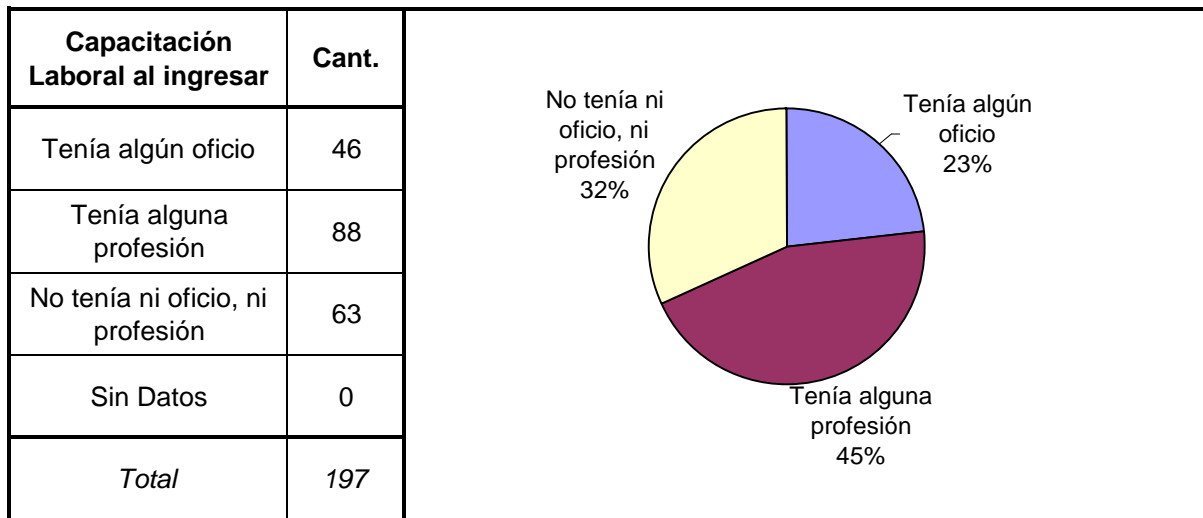

SNEEP 2006 - LA RIOJA
DISTRIBUCIÓN POR UNIDAD Y SITUACIÓN LEGAL

UNIDADES	CONDENADOS	PROCESADOS	INIMPUTABLES/ MENORES o Sin Discriminar	TOTAL POR UNIDAD
SERVICIO PENITENCIARIO PROVINCIAL DE LA RIOJA	106	71	20	197
TOTALES PROVINCIALES	106	71	20	197

SNEEP 2006 - LA RIOJA

Estado Civil	Cant.
Soltero	115
Casado	35
Viudo	6
Separado o Divorciado	10
Separado de Hecho	5
Concubino	26
Sin datos	0
<i>Total</i>	<i>197</i>

Nivel de Instrucción	Cant.
Ninguno	12
Primario Incompleto	30
Primario Completo	81
Secundario Incomp.	35
Secundario Comp.	27
Terciario Incompleto	1
Terciario Completo	6
Universitario Incomp.	4
Universitario Comp.	1
Sin datos	0
<i>Total</i>	<i>197</i>