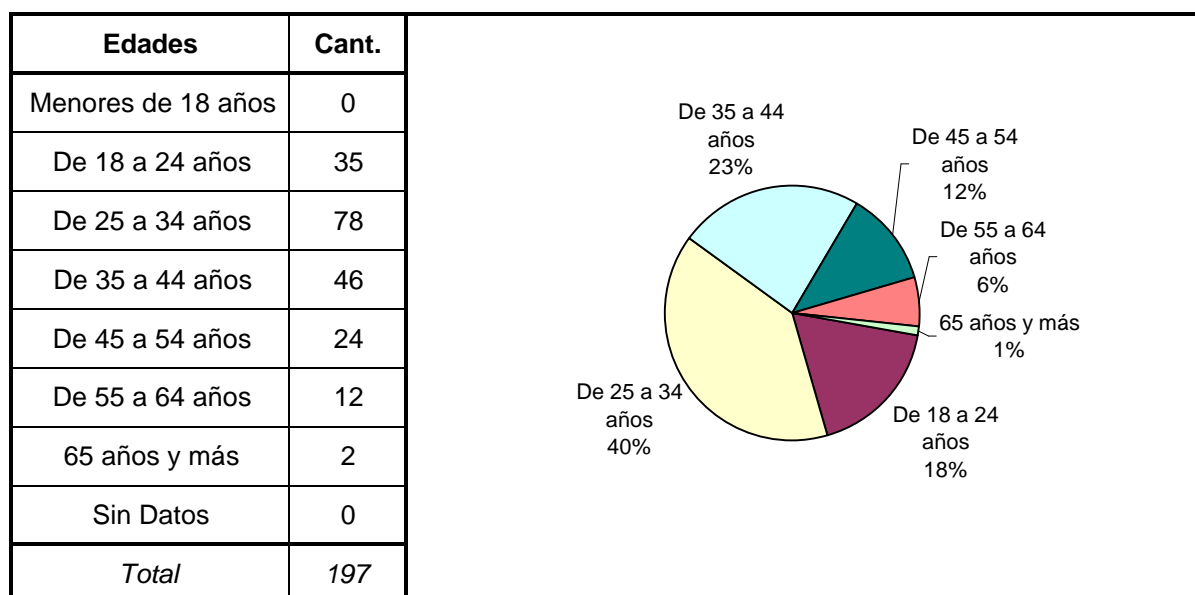

SNEEP 2006 - LA RIOJA
DISTRIBUCIÓN POR UNIDAD Y SITUACIÓN LEGAL

UNIDADES	CONDENADOS	PROCESADOS	INIMPUTABLES/ MENORES o Sin Discriminar	TOTAL POR UNIDAD
SERVICIO PENITENCIARIO PROVINCIAL DE LA RIOJA	106	71	20	197
TOTALES PROVINCIALES	106	71	20	197

SNEEP 2006 - LA RIOJA

Estado Civil	Cant.
Soltero	115
Casado	35
Viudo	6
Separado o Divorciado	10
Separado de Hecho	5
Concubino	26
Sin datos	0
<i>Total</i>	<i>197</i>

Nivel de Instrucción	Cant.
Ninguno	12
Primario Incompleto	30
Primario Completo	81
Secundario Incomp.	35
Secundario Comp.	27
Terciario Incompleto	1
Terciario Completo	6
Universitario Incomp.	4
Universitario Comp.	1
Sin datos	0
<i>Total</i>	<i>197</i>