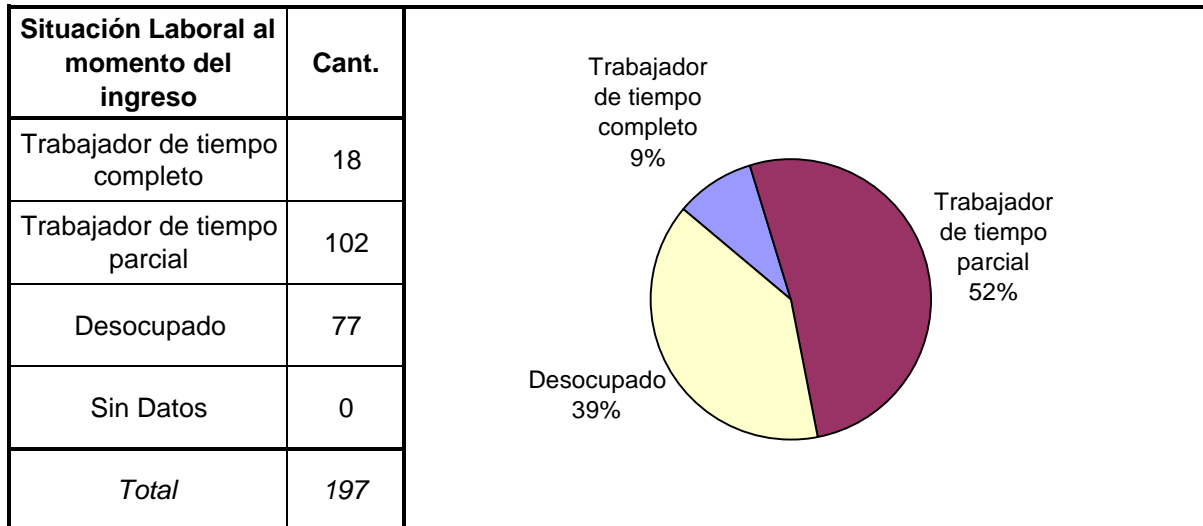

SNEEP 2006 - LA RIOJA

Estado Civil	Cant.
Soltero	115
Casado	35
Viudo	6
Separado o Divorciado	10
Separado de Hecho	5
Concubino	26
Sin datos	0
<i>Total</i>	<i>197</i>

Nivel de Instrucción	Cant.
Ninguno	12
Primario Incompleto	30
Primario Completo	81
Secundario Incomp.	35
Secundario Comp.	27
Terciario Incompleto	1
Terciario Completo	6
Universitario Incomp.	4
Universitario Comp.	1
Sin datos	0
<i>Total</i>	<i>197</i>