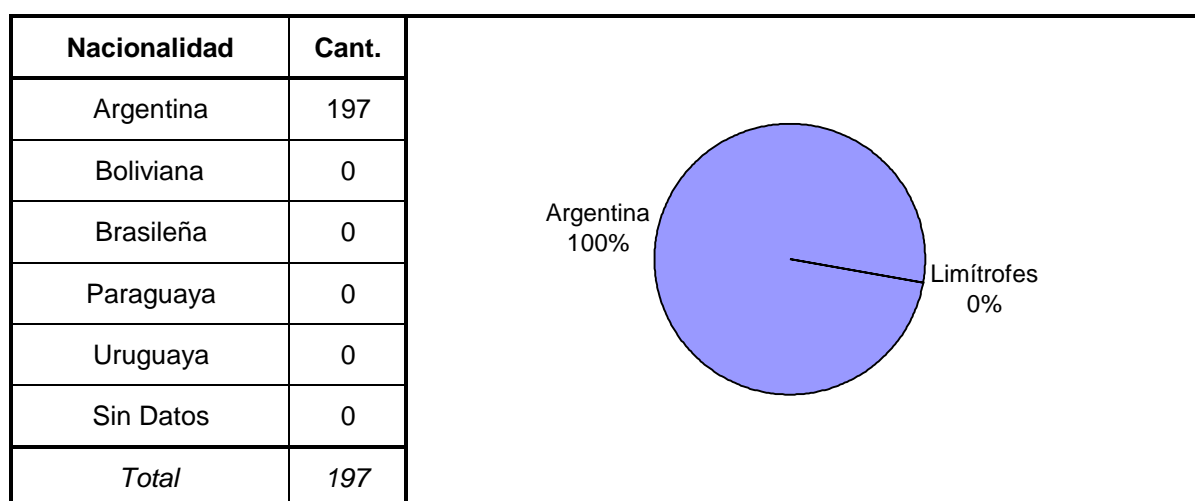

SNEEP 2006 - LA RIOJA
DISTRIBUCIÓN POR UNIDAD Y SITUACIÓN LEGAL

UNIDADES	CONDENADOS	PROCESADOS	INIMPUTABLES/ MENORES o Sin Discriminar	TOTAL POR UNIDAD
SERVICIO PENITENCIARIO PROVINCIAL DE LA RIOJA	106	71	20	197
TOTALES PROVINCIALES	106	71	20	197

SNEEP 2006 - LA RIOJA

Estado Civil	Cant.
Soltero	115
Casado	35
Viudo	6
Separado o Divorciado	10
Separado de Hecho	5
Concubino	26
Sin datos	0
<i>Total</i>	<i>197</i>

Nivel de Instrucción	Cant.
Ninguno	12
Primario Incompleto	30
Primario Completo	81
Secundario Incomp.	35
Secundario Comp.	27
Terciario Incompleto	1
Terciario Completo	6
Universitario Incomp.	4
Universitario Comp.	1
Sin datos	0
<i>Total</i>	<i>197</i>