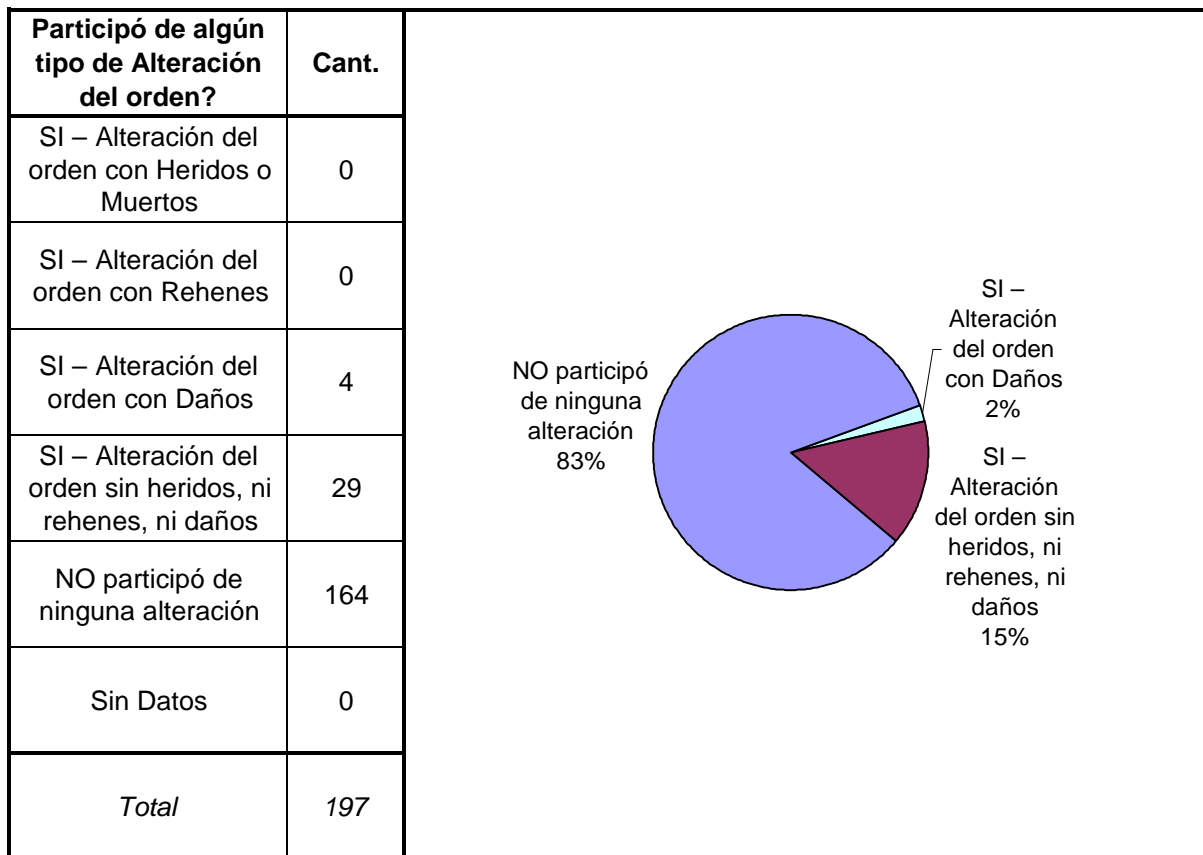

SNEEP 2006 - LA RIOJA
DISTRIBUCIÓN POR UNIDAD Y SITUACIÓN LEGAL

UNIDADES	CONDENADOS	PROCESADOS	INIMPUTABLES/ MENORES o Sin Discriminar	TOTAL POR UNIDAD
SERVICIO PENITENCIARIO PROVINCIAL DE LA RIOJA	106	71	20	197
TOTALES PROVINCIALES	106	71	20	197

SNEEP 2006 - LA RIOJA

Estado Civil	Cant.
Soltero	115
Casado	35
Viudo	6
Separado o Divorciado	10
Separado de Hecho	5
Concubino	26
Sin datos	0
<i>Total</i>	<i>197</i>

Nivel de Instrucción	Cant.
Ninguno	12
Primario Incompleto	30
Primario Completo	81
Secundario Incomp.	35
Secundario Comp.	27
Terciario Incompleto	1
Terciario Completo	6
Universitario Incomp.	4
Universitario Comp.	1
Sin datos	0
<i>Total</i>	<i>197</i>

Tipo de infracción disciplinaria	Cant.
Faltas graves	4
Faltas medias	4
Faltas leves	32
NO cometió Infracción disciplinaria	157
Sin Datos	0
<i>Total</i>	<i>197</i>

NO cometió Infracción disciplinaria 80%