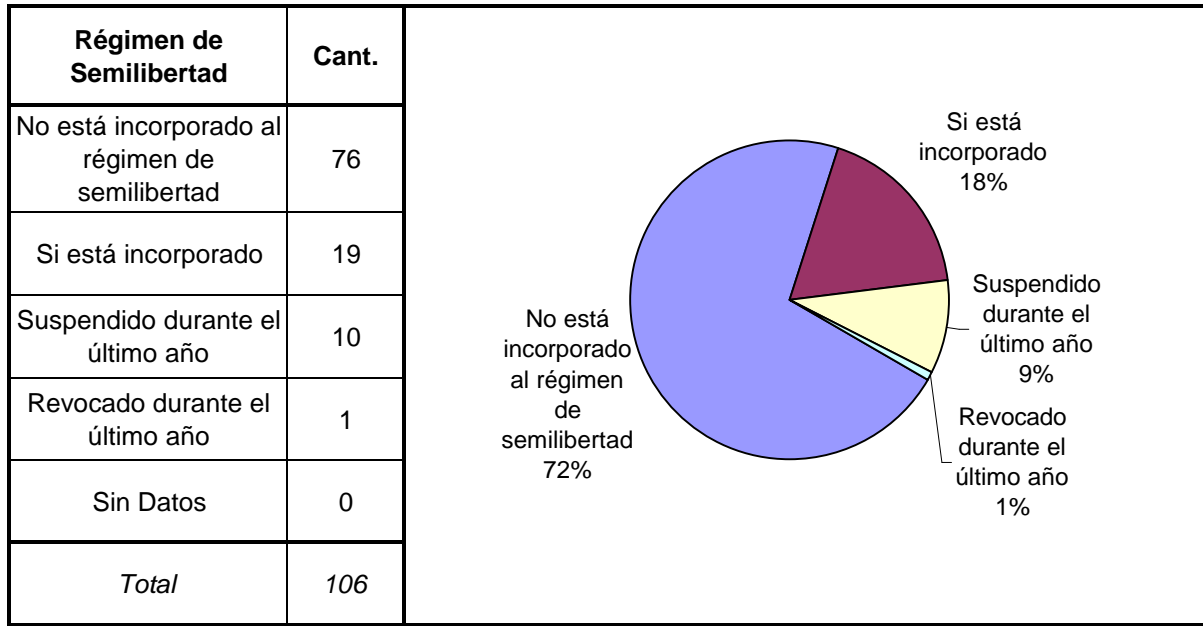

SNEEP 2006 - LA RIOJA

TIPO DE DELITO	1º Mención	2º Mención	3º Mención	4º Mención	5º Mención	TOTAL
Homicidios Dolosos	31	7				38
Homicidios Dolosos (tentativa)	2					2
Homicidios Culposos	27					27
Lesiones Dolosas	3	1				4
Lesiones Culposas	1	1				2
Otros Delitos contra las personas	5	9	2			16
Delitos contra el Honor						0
Violaciones	3	2				5
Otros Delitos contra la integridad sexual	43	4	2			49
Amenazas	3	6	1			10
Privación ilegítima de la libertad	3	4				7
Delito contra la libertad cometido por funcionario público			1			1
Otros delitos contra la libertad						0
Hurto y/o tentativa de hurto	9	2				11
Robo y/o tentativa de robo	59	9				68
Otros delitos contra la propiedad	2		1	1		4
Delitos contra la Fe Pública	1					1
Infracción ley nº 23737 (estupefacientes)	1					1
Contravenciones	4					4
Sin Datos		152	190	196	197	
<i>Total</i>	<i>197</i>	<i>197</i>	<i>197</i>	<i>197</i>	<i>197</i>	<i>250</i>

Delitos con mayores menciones

SNEEP 2006 - LA RIOJA

Frecuencias para los detenidos con condena

SNEEP 2006 - LA RIOJA

UNIDADES	CAPACIDAD	POBLACION ALOJADA	SOBRE-POBLACION	PORCENTAJE DE SOBREPoblACION
SERVICIO PENITENCIARIO PROVINCIAL DE LA RIOJA	210	197	-13	-6,2%
TOTAL PROVINCIAL	210	197	-13	-6,2%