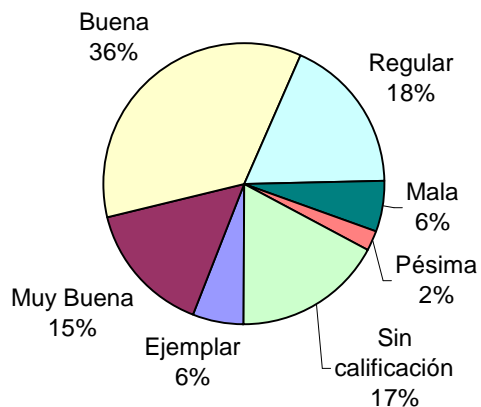

Exclusión de la activ. recreativa/ deportiva hasta 10 días 21%

Amonestación 2%

Otra sanción 20%

Traslado a otra sección de régimen más severo 13%

Permanencia en su celda indiv.hasta 7 fines de sem. 13%

Permanencia en su celda indiv.hasta 15 días ininterrump. 16%

¿Tuvo intentos de fuga o evasión?	Cant.
SI -Tentativa de Evasión	4
SI -Tentativa de Fuga	8
NO	185
Sin Datos	0
<i>Total</i>	<i>197</i>

¿Tiene hijos con ella? Para internas	Cant.
Si	0
No	8
Sin Datos	0
<i>Total</i>	<i>8</i>