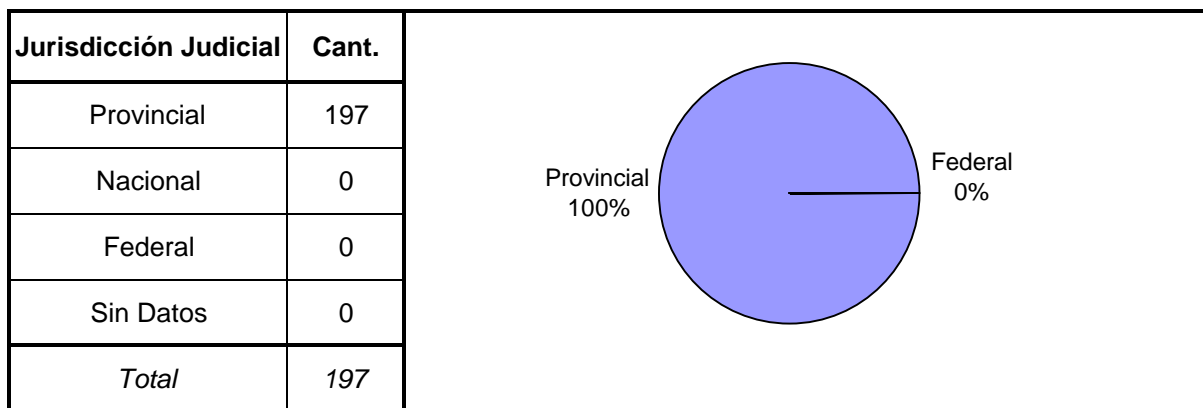

SNEEP 2006 - LA RIOJA
DISTRIBUCIÓN POR UNIDAD Y SITUACIÓN LEGAL

UNIDADES	CONDENADOS	PROCESADOS	INIMPUTABLES/ MENORES o Sin Discriminar	TOTAL POR UNIDAD
SERVICIO PENITENCIARIO PROVINCIAL DE LA RIOJA	106	71	20	197
TOTALES PROVINCIALES	106	71	20	197

SNEEP 2006 - LA RIOJA

Estado Civil	Cant.
Soltero	115
Casado	35
Viudo	6
Separado o Divorciado	10
Separado de Hecho	5
Concubino	26
Sin datos	0
<i>Total</i>	<i>197</i>

Nivel de Instrucción	Cant.
Ninguno	12
Primario Incompleto	30
Primario Completo	81
Secundario Incomp.	35
Secundario Comp.	27
Terciario Incompleto	1
Terciario Completo	6
Universitario Incomp.	4
Universitario Comp.	1
Sin datos	0
<i>Total</i>	<i>197</i>