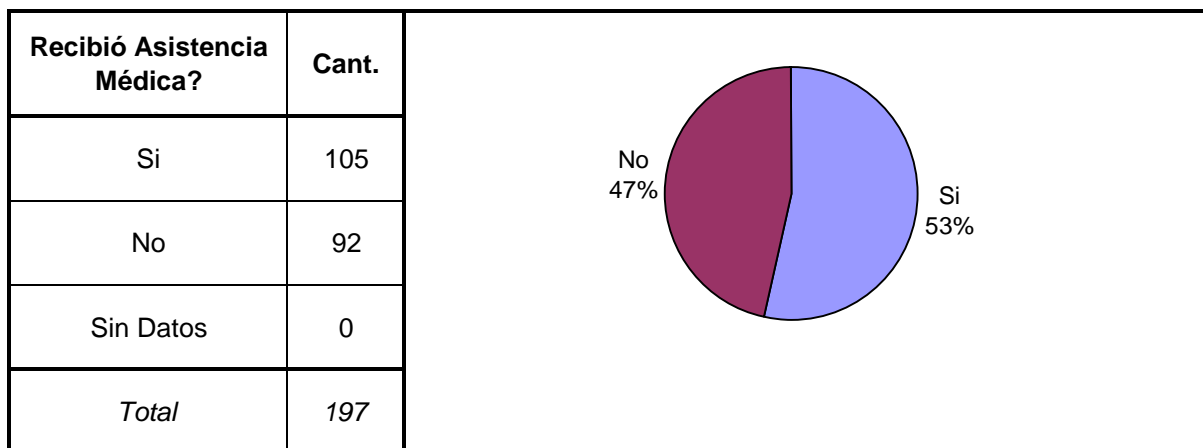

SNEEP 2006 - LA RIOJA
DISTRIBUCIÓN POR UNIDAD Y SITUACIÓN LEGAL

UNIDADES	CONDENADOS	PROCESADOS	INIMPUTABLES/ MENORES o Sin Discriminar	TOTAL POR UNIDAD
SERVICIO PENITENCIARIO PROVINCIAL DE LA RIOJA	106	71	20	197
TOTALES PROVINCIALES	106	71	20	197

SNEEP 2006 - LA RIOJA

Estado Civil	Cant.
Soltero	115
Casado	35
Viudo	6
Separado o Divorciado	10
Separado de Hecho	5
Concubino	26
Sin datos	0
<i>Total</i>	<i>197</i>

Nivel de Instrucción	Cant.
Ninguno	12
Primario Incompleto	30
Primario Completo	81
Secundario Incomp.	35
Secundario Comp.	27
Terciario Incompleto	1
Terciario Completo	6
Universitario Incomp.	4
Universitario Comp.	1
Sin datos	0
<i>Total</i>	<i>197</i>