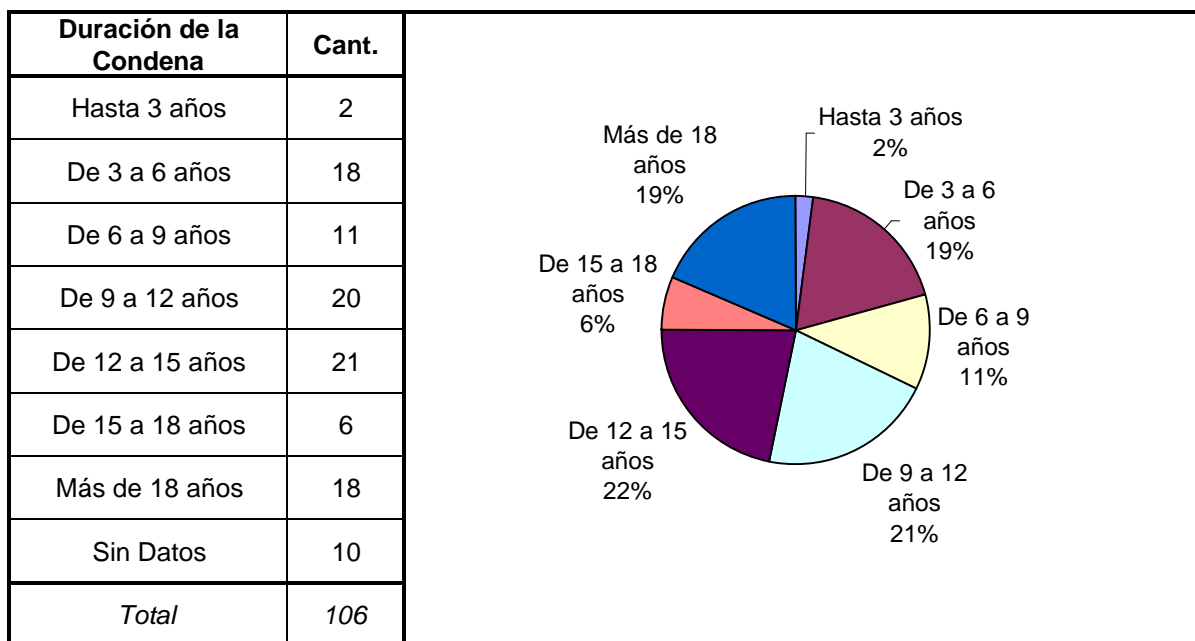

¿Tuvo intentos de fuga o evasión?	Cant.
SI -Tentativa de Evasión	4
SI -Tentativa de Fuga	8
NO	185
Sin Datos	0
<i>Total</i>	<i>197</i>

¿Tiene hijos con ella? Para internas	Cant.
Si	0
No	8
Sin Datos	0
<i>Total</i>	<i>8</i>

SNEEP 2006 - LA RIOJA

TIPO DE DELITO	1º Mención	2º Mención	3º Mención	4º Mención	5º Mención	TOTAL
Homicidios Dolosos	31	7				38
Homicidios Dolosos (tentativa)	2					2
Homicidios Culposos	27					27
Lesiones Dolosas	3	1				4
Lesiones Culposas	1	1				2
Otros Delitos contra las personas	5	9	2			16
Delitos contra el Honor						0
Violaciones	3	2				5
Otros Delitos contra la integridad sexual	43	4	2			49
Amenazas	3	6	1			10
Privación ilegítima de la libertad	3	4				7
Delito contra la libertad cometido por funcionario público			1			1
Otros delitos contra la libertad						0
Hurto y/o tentativa de hurto	9	2				11
Robo y/o tentativa de robo	59	9				68
Otros delitos contra la propiedad	2		1	1		4
Delitos contra la Fe Pública	1					1
Infracción ley nº 23737 (estupefacientes)	1					1
Contravenciones	4					4
Sin Datos		152	190	196	197	
<i>Total</i>	<i>197</i>	<i>197</i>	<i>197</i>	<i>197</i>	<i>197</i>	<i>250</i>

Delitos con mayores menciones

SNEEP 2006 - LA RIOJA

Frecuencias para los detenidos con condena

SNEEP 2006 - LA RIOJA

UNIDADES	CAPACIDAD	POBLACION ALOJADA	SOBRE-POBLACION	PORCENTAJE DE SOBREPoblACION
SERVICIO PENITENCIARIO PROVINCIAL DE LA RIOJA	210	197	-13	-6,2%
TOTAL PROVINCIAL	210	197	-13	-6,2%