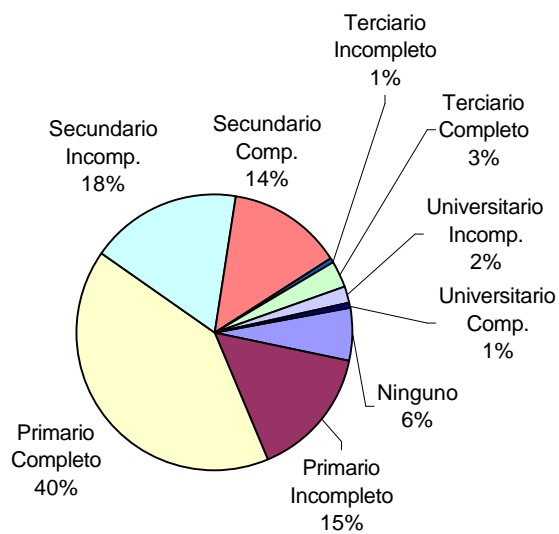

SNEEP 2006 - LA RIOJA
DISTRIBUCIÓN POR UNIDAD Y SITUACIÓN LEGAL

UNIDADES	CONDENADOS	PROCESADOS	INIMPUTABLES/ MENORES o Sin Discriminar	TOTAL POR UNIDAD
SERVICIO PENITENCIARIO PROVINCIAL DE LA RIOJA	106	71	20	197
TOTALES PROVINCIALES	106	71	20	197

SNEEP 2006 - LA RIOJA

Estado Civil	Cant.
Soltero	115
Casado	35
Viudo	6
Separado o Divorciado	10
Separado de Hecho	5
Concubino	26
Sin datos	0
<i>Total</i>	<i>197</i>

Nivel de Instrucción	Cant.
Ninguno	12
Primario Incompleto	30
Primario Completo	81
Secundario Incomp.	35
Secundario Comp.	27
Terciario Incompleto	1
Terciario Completo	6
Universitario Incomp.	4
Universitario Comp.	1
Sin datos	0
<i>Total</i>	<i>197</i>