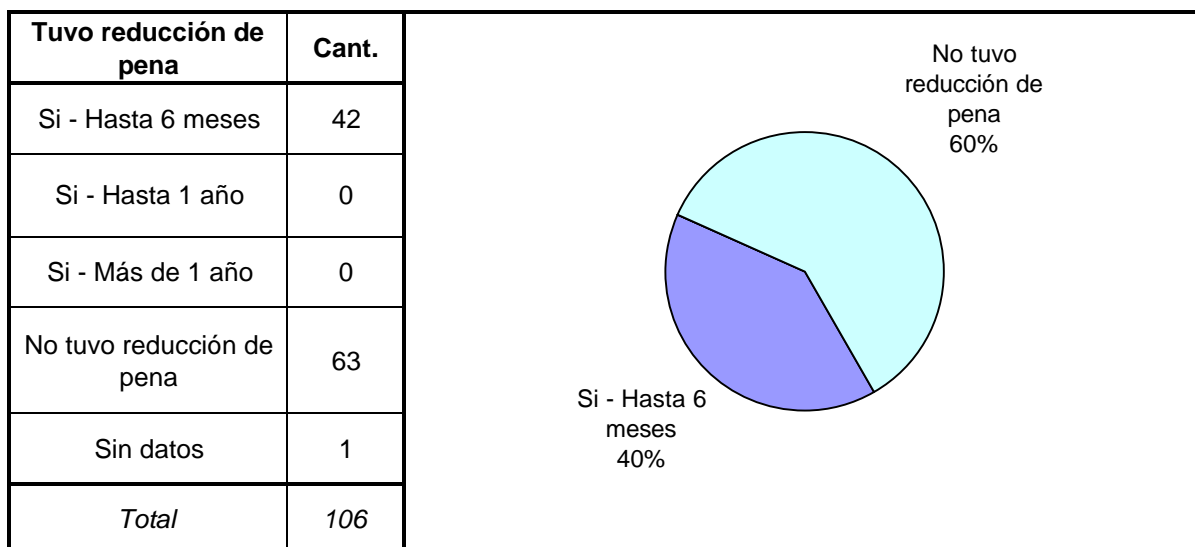

SNEEP 2006 - LA RIOJA

TIPO DE DELITO	1º Mención	2º Mención	3º Mención	4º Mención	5º Mención	TOTAL
Homicidios Dolosos	31	7				38
Homicidios Dolosos (tentativa)	2					2
Homicidios Culposos	27					27
Lesiones Dolosas	3	1				4
Lesiones Culposas	1	1				2
Otros Delitos contra las personas	5	9	2			16
Delitos contra el Honor						0
Violaciones	3	2				5
Otros Delitos contra la integridad sexual	43	4	2			49
Amenazas	3	6	1			10
Privación ilegítima de la libertad	3	4				7
Delito contra la libertad cometido por funcionario público			1			1
Otros delitos contra la libertad						0
Hurto y/o tentativa de hurto	9	2				11
Robo y/o tentativa de robo	59	9				68
Otros delitos contra la propiedad	2		1	1		4
Delitos contra la Fe Pública	1					1
Infracción ley nº 23737 (estupefacientes)	1					1
Contravenciones	4					4
Sin Datos		152	190	196	197	
<i>Total</i>	<i>197</i>	<i>197</i>	<i>197</i>	<i>197</i>	<i>197</i>	<i>250</i>

Delitos con mayores menciones

SNEEP 2006 - LA RIOJA

Frecuencias para los detenidos con condena

SNEEP 2006 - LA RIOJA

UNIDADES	CAPACIDAD	POBLACION ALOJADA	SOBRE-POBLACION	PORCENTAJE DE SOBREPoblACION
SERVICIO PENITENCIARIO PROVINCIAL DE LA RIOJA	210	197	-13	-6,2%
TOTAL PROVINCIAL	210	197	-13	-6,2%