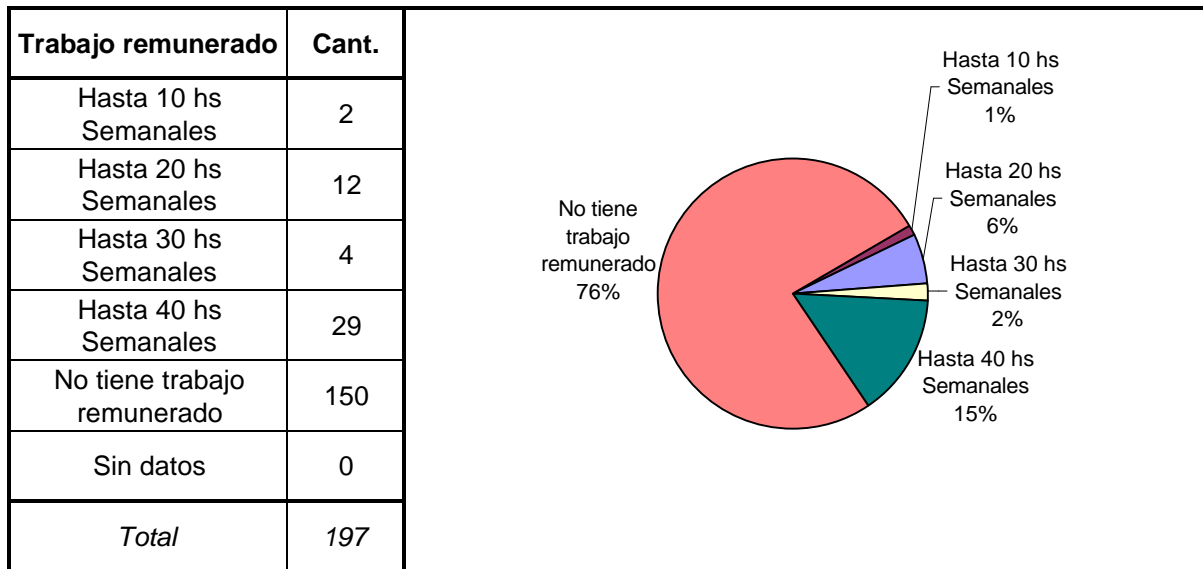

SNEEP 2006 - LA RIOJA
DISTRIBUCIÓN POR UNIDAD Y SITUACIÓN LEGAL

UNIDADES	CONDENADOS	PROCESADOS	INIMPUTABLES/ MENORES o Sin Discriminar	TOTAL POR UNIDAD
SERVICIO PENITENCIARIO PROVINCIAL DE LA RIOJA	106	71	20	197
TOTALES PROVINCIALES	106	71	20	197

SNEEP 2006 - LA RIOJA

Estado Civil	Cant.
Soltero	115
Casado	35
Viudo	6
Separado o Divorciado	10
Separado de Hecho	5
Concubino	26
Sin datos	0
<i>Total</i>	<i>197</i>

Nivel de Instrucción	Cant.
Ninguno	12
Primario Incompleto	30
Primario Completo	81
Secundario Incomp.	35
Secundario Comp.	27
Terciario Incompleto	1
Terciario Completo	6
Universitario Incomp.	4
Universitario Comp.	1
Sin datos	0
<i>Total</i>	<i>197</i>