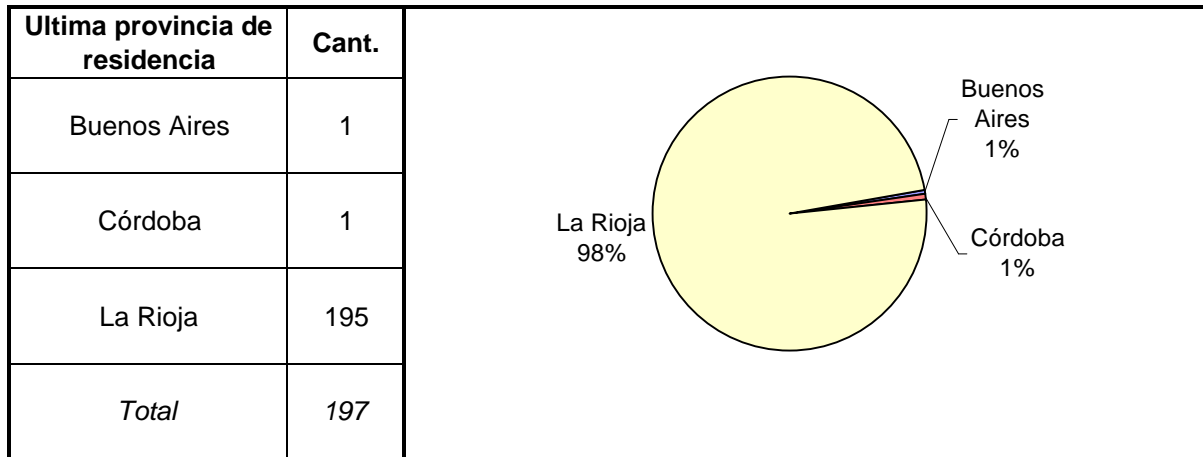

SNEEP 2006 - LA RIOJA
DISTRIBUCIÓN POR UNIDAD Y SITUACIÓN LEGAL

UNIDADES	CONDENADOS	PROCESADOS	INIMPUTABLES/ MENORES o Sin Discriminar	TOTAL POR UNIDAD
SERVICIO PENITENCIARIO PROVINCIAL DE LA RIOJA	106	71	20	197
TOTALES PROVINCIALES	106	71	20	197

SNEEP 2006 - LA RIOJA

Estado Civil	Cant.
Soltero	115
Casado	35
Viudo	6
Separado o Divorciado	10
Separado de Hecho	5
Concubino	26
Sin datos	0
<i>Total</i>	<i>197</i>

Nivel de Instrucción	Cant.
Ninguno	12
Primario Incompleto	30
Primario Completo	81
Secundario Incomp.	35
Secundario Comp.	27
Terciario Incompleto	1
Terciario Completo	6
Universitario Incomp.	4
Universitario Comp.	1
Sin datos	0
<i>Total</i>	<i>197</i>