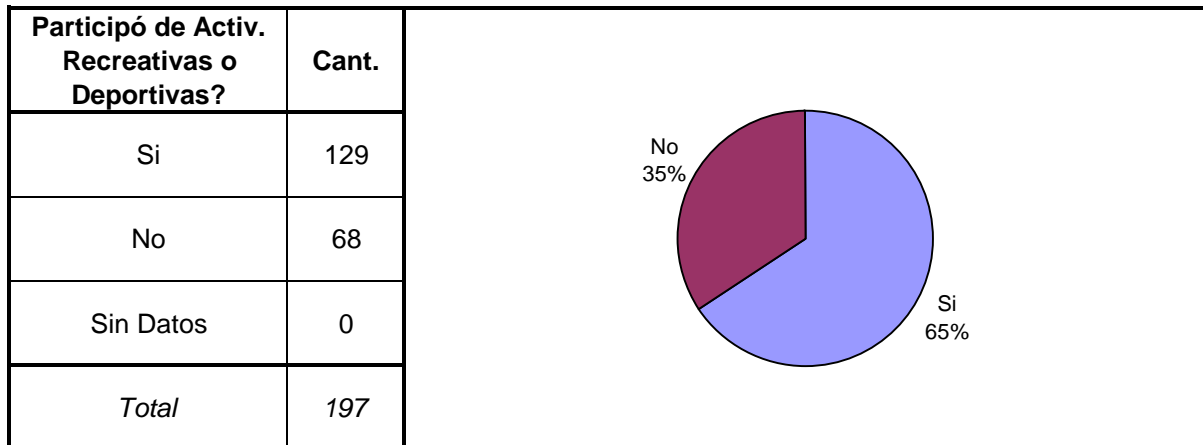

SNEEP 2006 - LA RIOJA
DISTRIBUCIÓN POR UNIDAD Y SITUACIÓN LEGAL

UNIDADES	CONDENADOS	PROCESADOS	INIMPUTABLES/ MENORES o Sin Discriminar	TOTAL POR UNIDAD
SERVICIO PENITENCIARIO PROVINCIAL DE LA RIOJA	106	71	20	197
TOTALES PROVINCIALES	106	71	20	197

SNEEP 2006 - LA RIOJA

Estado Civil	Cant.
Soltero	115
Casado	35
Viudo	6
Separado o Divorciado	10
Separado de Hecho	5
Concubino	26
Sin datos	0
<i>Total</i>	<i>197</i>

Nivel de Instrucción	Cant.
Ninguno	12
Primario Incompleto	30
Primario Completo	81
Secundario Incomp.	35
Secundario Comp.	27
Terciario Incompleto	1
Terciario Completo	6
Universitario Incomp.	4
Universitario Comp.	1
Sin datos	0
<i>Total</i>	<i>197</i>