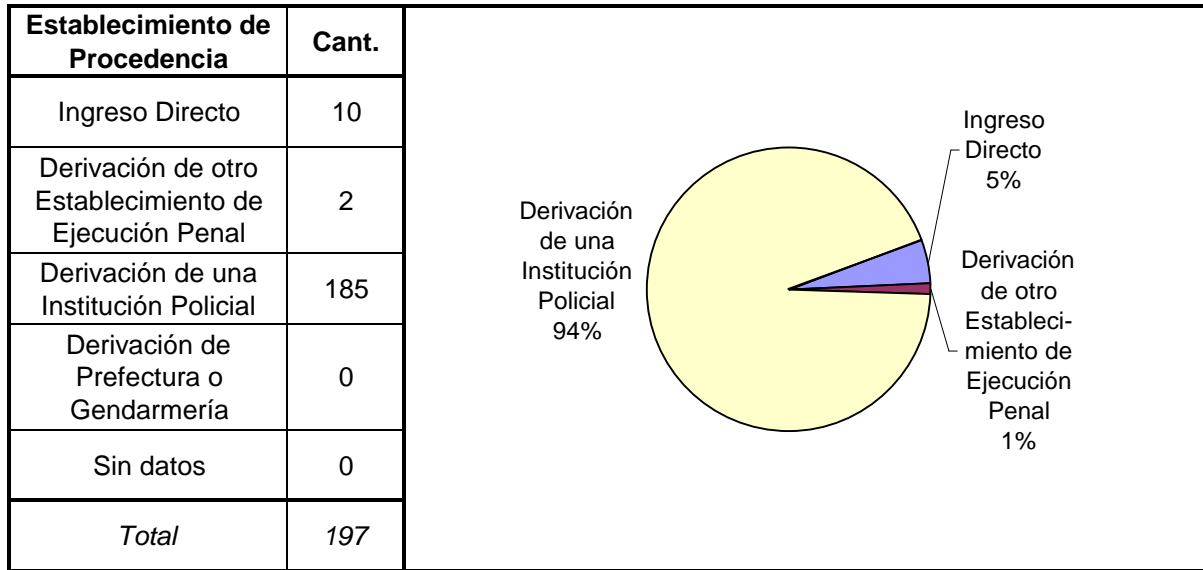

SNEEP 2006 - LA RIOJA
DISTRIBUCIÓN POR UNIDAD Y SITUACIÓN LEGAL

UNIDADES	CONDENADOS	PROCESADOS	INIMPUTABLES/ MENORES o Sin Discriminar	TOTAL POR UNIDAD
SERVICIO PENITENCIARIO PROVINCIAL DE LA RIOJA	106	71	20	197
TOTALES PROVINCIALES	106	71	20	197

SNEEP 2006 - LA RIOJA

Estado Civil	Cant.
Soltero	115
Casado	35
Viudo	6
Separado o Divorciado	10
Separado de Hecho	5
Concubino	26
Sin datos	0
<i>Total</i>	<i>197</i>

Nivel de Instrucción	Cant.
Ninguno	12
Primario Incompleto	30
Primario Completo	81
Secundario Incomp.	35
Secundario Comp.	27
Terciario Incompleto	1
Terciario Completo	6
Universitario Incomp.	4
Universitario Comp.	1
Sin datos	0
<i>Total</i>	<i>197</i>