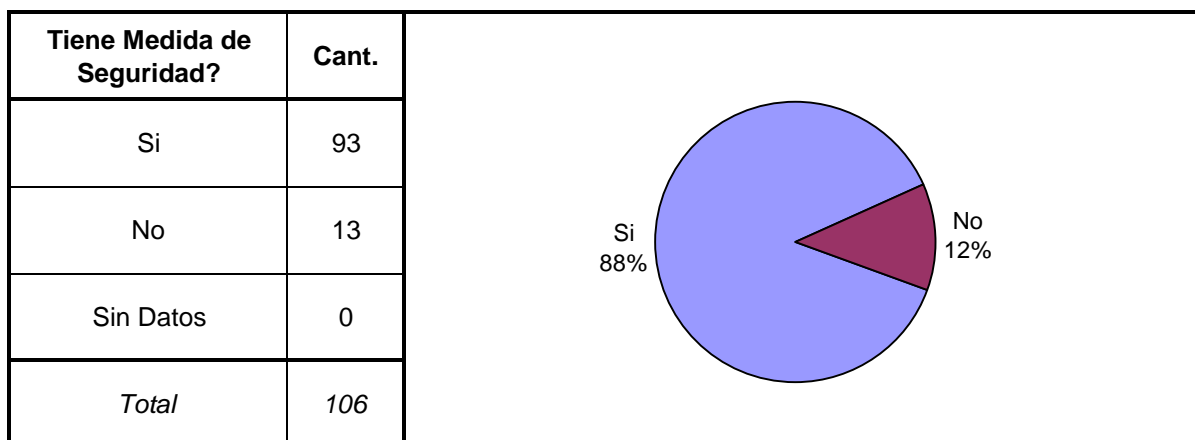

¿Tuvo intentos de fuga o evasión?	Cant.
SI -Tentativa de Evasión	4
SI -Tentativa de Fuga	8
NO	185
Sin Datos	0
<i>Total</i>	<i>197</i>

¿Tiene hijos con ella? Para internas	Cant.
Si	0
No	8
Sin Datos	0
<i>Total</i>	<i>8</i>

SNEEP 2006 - LA RIOJA

TIPO DE DELITO	1º Mención	2º Mención	3º Mención	4º Mención	5º Mención	TOTAL
Homicidios Dolosos	31	7				38
Homicidios Dolosos (tentativa)	2					2
Homicidios Culposos	27					27
Lesiones Dolosas	3	1				4
Lesiones Culposas	1	1				2
Otros Delitos contra las personas	5	9	2			16
Delitos contra el Honor						0
Violaciones	3	2				5
Otros Delitos contra la integridad sexual	43	4	2			49
Amenazas	3	6	1			10
Privación ilegítima de la libertad	3	4				7
Delito contra la libertad cometido por funcionario público			1			1
Otros delitos contra la libertad						0
Hurto y/o tentativa de hurto	9	2				11
Robo y/o tentativa de robo	59	9				68
Otros delitos contra la propiedad	2		1	1		4
Delitos contra la Fe Pública	1					1
Infracción ley nº 23737 (estupefacientes)	1					1
Contravenciones	4					4
Sin Datos		152	190	196	197	
<i>Total</i>	<i>197</i>	<i>197</i>	<i>197</i>	<i>197</i>	<i>197</i>	<i>250</i>

Delitos con mayores menciones

SNEEP 2006 - LA RIOJA

Frecuencias para los detenidos con condena

SNEEP 2006 - LA RIOJA

UNIDADES	CAPACIDAD	POBLACION ALOJADA	SOBRE-POBLACION	PORCENTAJE DE SOBREPoblACION
SERVICIO PENITENCIARIO PROVINCIAL DE LA RIOJA	210	197	-13	-6,2%
TOTAL PROVINCIAL	210	197	-13	-6,2%