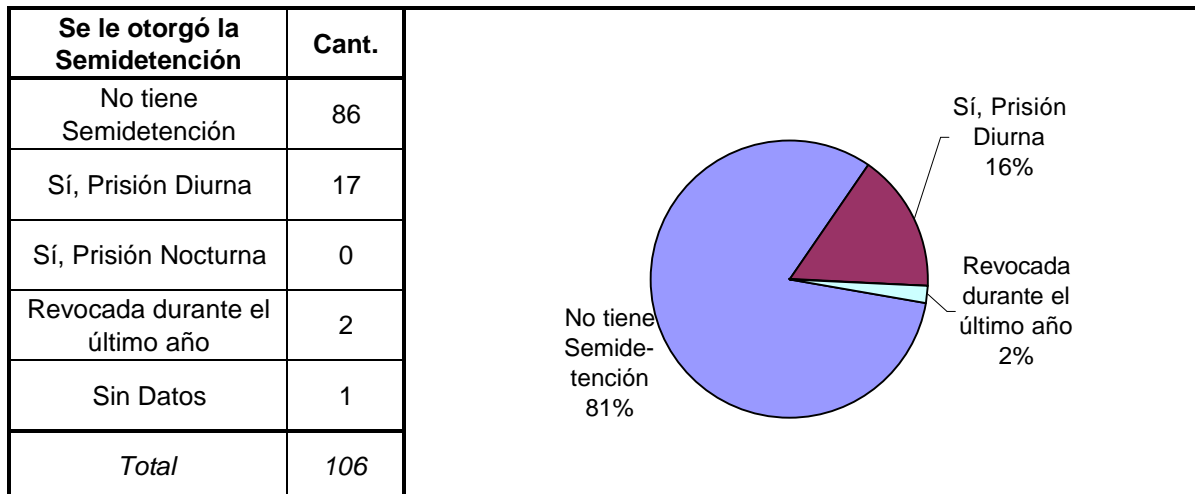

SNEEP 2006 - LA RIOJA

TIPO DE DELITO	1º Mención	2º Mención	3º Mención	4º Mención	5º Mención	TOTAL
Homicidios Dolosos	31	7				38
Homicidios Dolosos (tentativa)	2					2
Homicidios Culposos	27					27
Lesiones Dolosas	3	1				4
Lesiones Culposas	1	1				2
Otros Delitos contra las personas	5	9	2			16
Delitos contra el Honor						0
Violaciones	3	2				5
Otros Delitos contra la integridad sexual	43	4	2			49
Amenazas	3	6	1			10
Privación ilegítima de la libertad	3	4				7
Delito contra la libertad cometido por funcionario público			1			1
Otros delitos contra la libertad						0
Hurto y/o tentativa de hurto	9	2				11
Robo y/o tentativa de robo	59	9				68
Otros delitos contra la propiedad	2		1	1		4
Delitos contra la Fe Pública	1					1
Infracción ley nº 23737 (estupefacientes)	1					1
Contravenciones	4					4
Sin Datos		152	190	196	197	
<i>Total</i>	<i>197</i>	<i>197</i>	<i>197</i>	<i>197</i>	<i>197</i>	<i>250</i>

Delitos con mayores menciones

SNEEP 2006 - LA RIOJA

Frecuencias para los detenidos con condena

SNEEP 2006 - LA RIOJA

UNIDADES	CAPACIDAD	POBLACION ALOJADA	SOBRE-POBLACION	PORCENTAJE DE SOBREPoblACION
SERVICIO PENITENCIARIO PROVINCIAL DE LA RIOJA	210	197	-13	-6,2%
TOTAL PROVINCIAL	210	197	-13	-6,2%