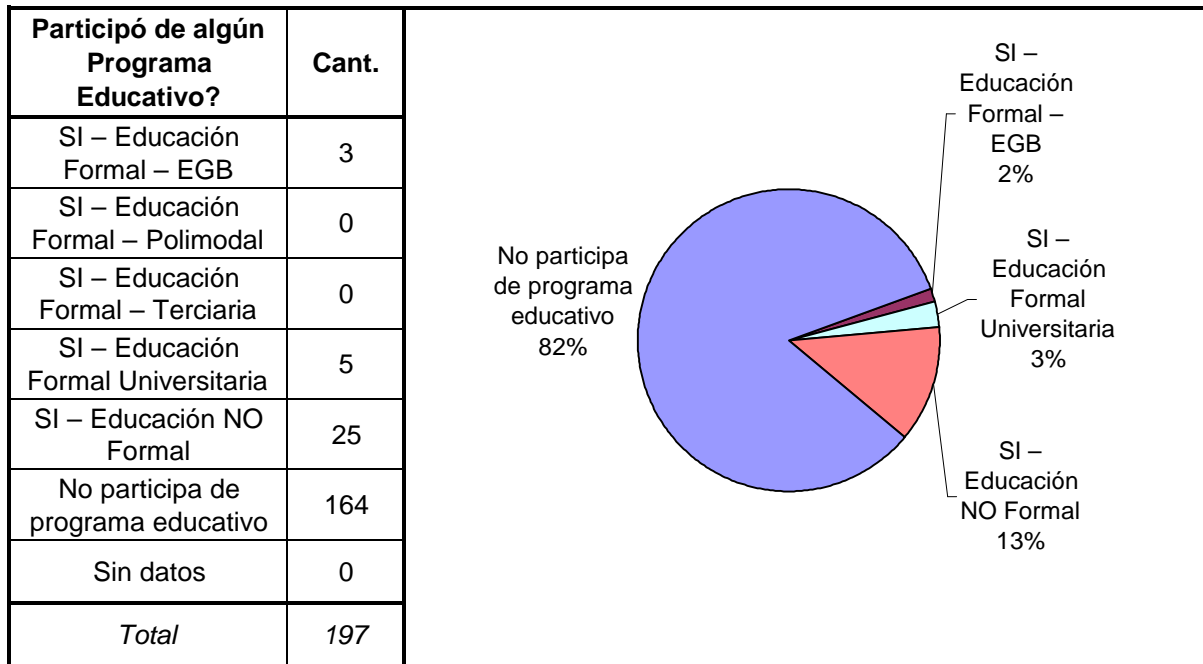

SNEEP 2006 - LA RIOJA
DISTRIBUCIÓN POR UNIDAD Y SITUACIÓN LEGAL

UNIDADES	CONDENADOS	PROCESADOS	INIMPUTABLES/ MENORES o Sin Discriminar	TOTAL POR UNIDAD
SERVICIO PENITENCIARIO PROVINCIAL DE LA RIOJA	106	71	20	197
TOTALES PROVINCIALES	106	71	20	197

SNEEP 2006 - LA RIOJA

Estado Civil	Cant.
Soltero	115
Casado	35
Viudo	6
Separado o Divorciado	10
Separado de Hecho	5
Concubino	26
Sin datos	0
<i>Total</i>	<i>197</i>

Nivel de Instrucción	Cant.
Ninguno	12
Primario Incompleto	30
Primario Completo	81
Secundario Incomp.	35
Secundario Comp.	27
Terciario Incompleto	1
Terciario Completo	6
Universitario Incomp.	4
Universitario Comp.	1
Sin datos	0
<i>Total</i>	<i>197</i>