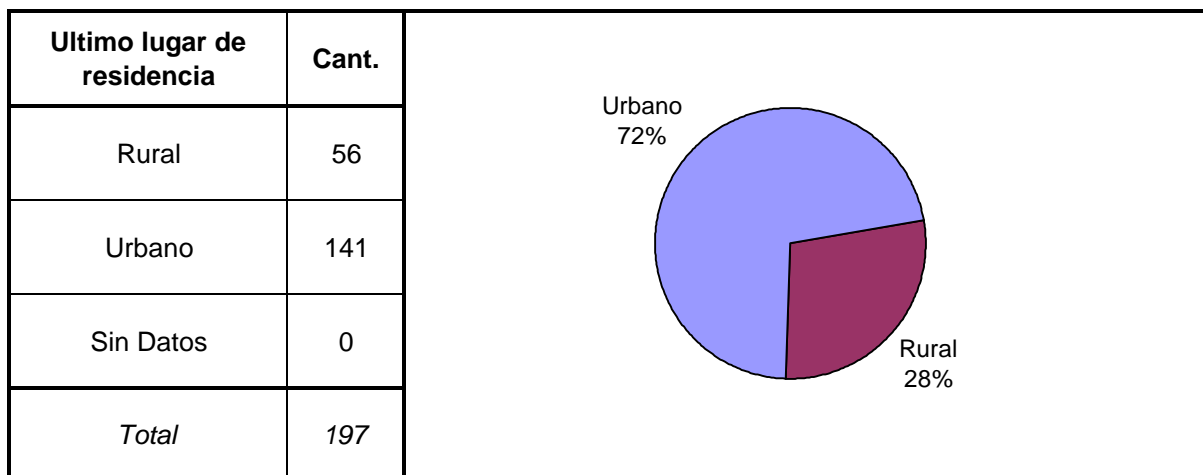

SNEEP 2006 - LA RIOJA
DISTRIBUCIÓN POR UNIDAD Y SITUACIÓN LEGAL

UNIDADES	CONDENADOS	PROCESADOS	INIMPUTABLES/ MENORES o Sin Discriminar	TOTAL POR UNIDAD
SERVICIO PENITENCIARIO PROVINCIAL DE LA RIOJA	106	71	20	197
TOTALES PROVINCIALES	106	71	20	197

SNEEP 2006 - LA RIOJA

Estado Civil	Cant.
Soltero	115
Casado	35
Viudo	6
Separado o Divorciado	10
Separado de Hecho	5
Concubino	26
Sin datos	0
<i>Total</i>	<i>197</i>

Nivel de Instrucción	Cant.
Ninguno	12
Primario Incompleto	30
Primario Completo	81
Secundario Incomp.	35
Secundario Comp.	27
Terciario Incompleto	1
Terciario Completo	6
Universitario Incomp.	4
Universitario Comp.	1
Sin datos	0
<i>Total</i>	<i>197</i>