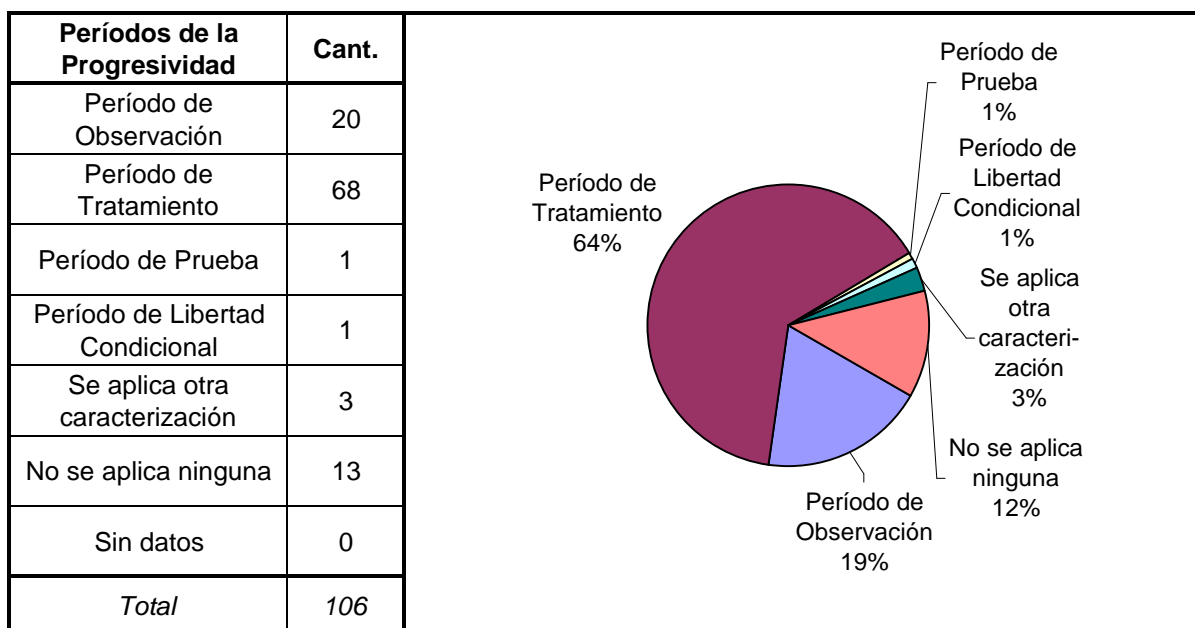

¿Tuvo intentos de fuga o evasión?	Cant.
SI -Tentativa de Evasión	4
SI -Tentativa de Fuga	8
NO	185
Sin Datos	0
<i>Total</i>	<i>197</i>

¿Tiene hijos con ella? Para internas	Cant.
Si	0
No	8
Sin Datos	0
<i>Total</i>	<i>8</i>

SNEEP 2006 - LA RIOJA

TIPO DE DELITO	1º Mención	2º Mención	3º Mención	4º Mención	5º Mención	TOTAL
Homicidios Dolosos	31	7				38
Homicidios Dolosos (tentativa)	2					2
Homicidios Culposos	27					27
Lesiones Dolosas	3	1				4
Lesiones Culposas	1	1				2
Otros Delitos contra las personas	5	9	2			16
Delitos contra el Honor						0
Violaciones	3	2				5
Otros Delitos contra la integridad sexual	43	4	2			49
Amenazas	3	6	1			10
Privación ilegítima de la libertad	3	4				7
Delito contra la libertad cometido por funcionario público			1			1
Otros delitos contra la libertad						0
Hurto y/o tentativa de hurto	9	2				11
Robo y/o tentativa de robo	59	9				68
Otros delitos contra la propiedad	2		1	1		4
Delitos contra la Fe Pública	1					1
Infracción ley nº 23737 (estupefacientes)	1					1
Contravenciones	4					4
Sin Datos		152	190	196	197	
<i>Total</i>	<i>197</i>	<i>197</i>	<i>197</i>	<i>197</i>	<i>197</i>	<i>250</i>

Delitos con mayores menciones

SNEEP 2006 - LA RIOJA

Frecuencias para los detenidos con condena

SNEEP 2006 - LA RIOJA

UNIDADES	CAPACIDAD	POBLACION ALOJADA	SOBRE-POBLACION	PORCENTAJE DE SOBREPoblACION
SERVICIO PENITENCIARIO PROVINCIAL DE LA RIOJA	210	197	-13	-6,2%
TOTAL PROVINCIAL	210	197	-13	-6,2%