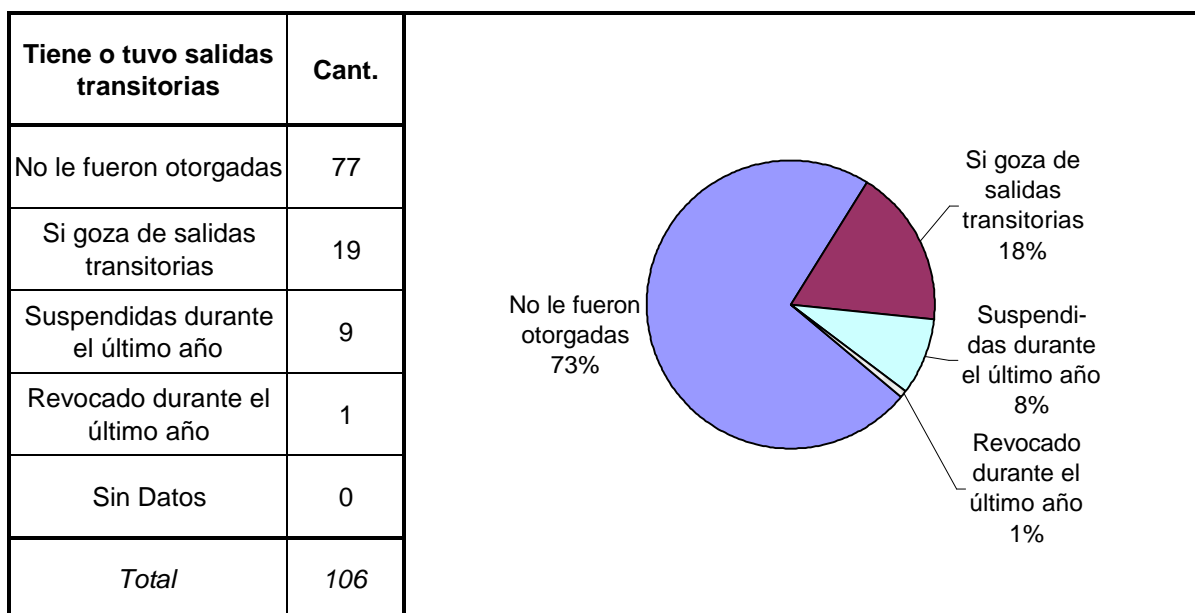

¿Tuvo intentos de fuga o evasión?	Cant.
SI -Tentativa de Evasión	4
SI -Tentativa de Fuga	8
NO	185
Sin Datos	0
<i>Total</i>	<i>197</i>

¿Tiene hijos con ella? Para internas	Cant.
Si	0
No	8
Sin Datos	0
<i>Total</i>	<i>8</i>

SNEEP 2006 - LA RIOJA

TIPO DE DELITO	1º Mención	2º Mención	3º Mención	4º Mención	5º Mención	TOTAL
Homicidios Dolosos	31	7				38
Homicidios Dolosos (tentativa)	2					2
Homicidios Culposos	27					27
Lesiones Dolosas	3	1				4
Lesiones Culposas	1	1				2
Otros Delitos contra las personas	5	9	2			16
Delitos contra el Honor						0
Violaciones	3	2				5
Otros Delitos contra la integridad sexual	43	4	2			49
Amenazas	3	6	1			10
Privación ilegítima de la libertad	3	4				7
Delito contra la libertad cometido por funcionario público			1			1
Otros delitos contra la libertad						0
Hurto y/o tentativa de hurto	9	2				11
Robo y/o tentativa de robo	59	9				68
Otros delitos contra la propiedad	2		1	1		4
Delitos contra la Fe Pública	1					1
Infracción ley nº 23737 (estupefacientes)	1					1
Contravenciones	4					4
Sin Datos		152	190	196	197	
<i>Total</i>	<i>197</i>	<i>197</i>	<i>197</i>	<i>197</i>	<i>197</i>	<i>250</i>

Delitos con mayores menciones

SNEEP 2006 - LA RIOJA

Frecuencias para los detenidos con condena

SNEEP 2006 - LA RIOJA

UNIDADES	CAPACIDAD	POBLACION ALOJADA	SOBRE-POBLACION	PORCENTAJE DE SOBREPoblACION
SERVICIO PENITENCIARIO PROVINCIAL DE LA RIOJA	210	197	-13	-6,2%
TOTAL PROVINCIAL	210	197	-13	-6,2%