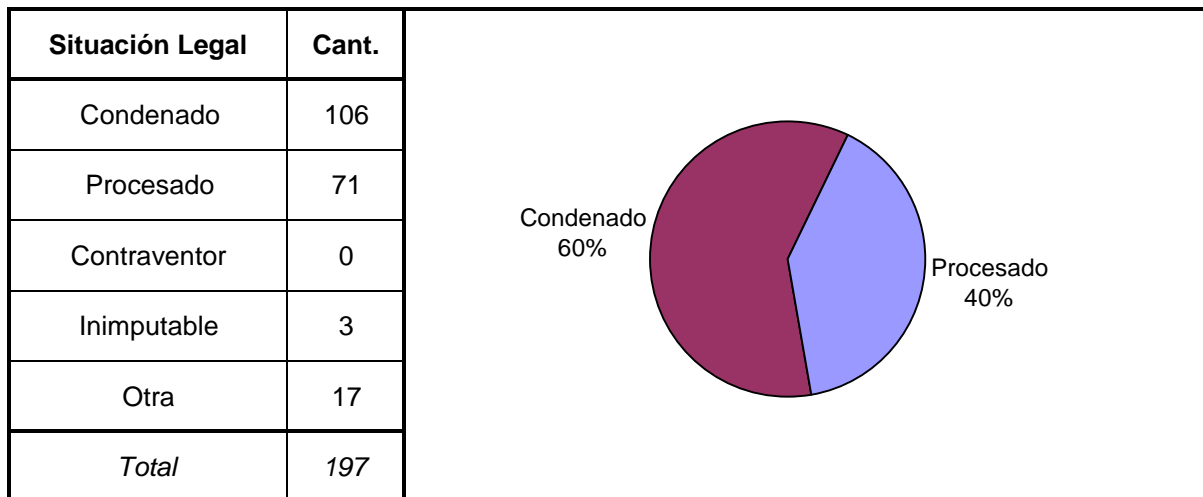

SNEEP 2006 - LA RIOJA
DISTRIBUCIÓN POR UNIDAD Y SITUACIÓN LEGAL

UNIDADES	CONDENADOS	PROCESADOS	INIMPUTABLES/ MENORES o Sin Discriminar	TOTAL POR UNIDAD
SERVICIO PENITENCIARIO PROVINCIAL DE LA RIOJA	106	71	20	197
TOTALES PROVINCIALES	106	71	20	197

SNEEP 2006 - LA RIOJA

Estado Civil	Cant.
Soltero	115
Casado	35
Viudo	6
Separado o Divorciado	10
Separado de Hecho	5
Concubino	26
Sin datos	0
<i>Total</i>	<i>197</i>

Nivel de Instrucción	Cant.
Ninguno	12
Primario Incompleto	30
Primario Completo	81
Secundario Incomp.	35
Secundario Comp.	27
Terciario Incompleto	1
Terciario Completo	6
Universitario Incomp.	4
Universitario Comp.	1
Sin datos	0
<i>Total</i>	<i>197</i>