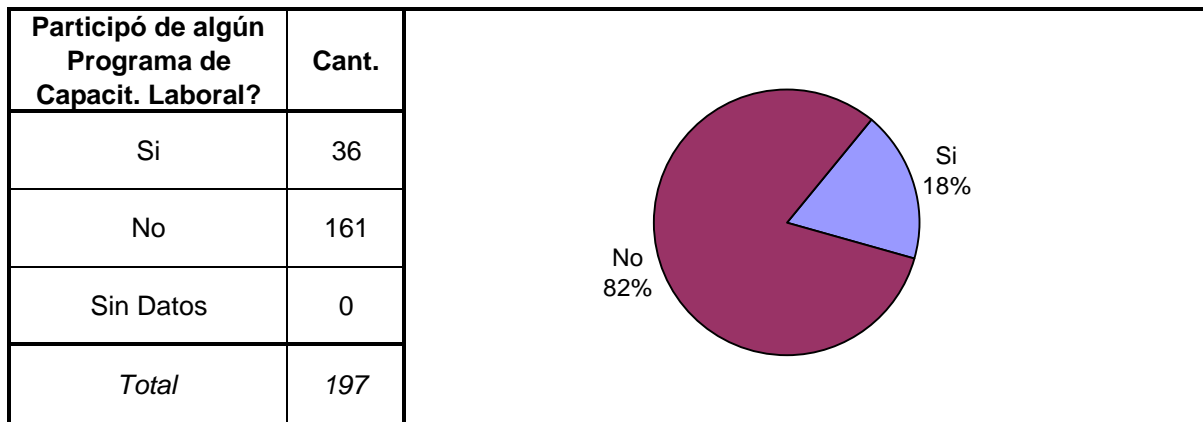

SNEEP 2006 - LA RIOJA
DISTRIBUCIÓN POR UNIDAD Y SITUACIÓN LEGAL

UNIDADES	CONDENADOS	PROCESADOS	INIMPUTABLES/ MENORES o Sin Discriminar	TOTAL POR UNIDAD
SERVICIO PENITENCIARIO PROVINCIAL DE LA RIOJA	106	71	20	197
TOTALES PROVINCIALES	106	71	20	197

SNEEP 2006 - LA RIOJA

Estado Civil	Cant.
Soltero	115
Casado	35
Viudo	6
Separado o Divorciado	10
Separado de Hecho	5
Concubino	26
Sin datos	0
<i>Total</i>	<i>197</i>

Nivel de Instrucción	Cant.
Ninguno	12
Primario Incompleto	30
Primario Completo	81
Secundario Incomp.	35
Secundario Comp.	27
Terciario Incompleto	1
Terciario Completo	6
Universitario Incomp.	4
Universitario Comp.	1
Sin datos	0
<i>Total</i>	<i>197</i>