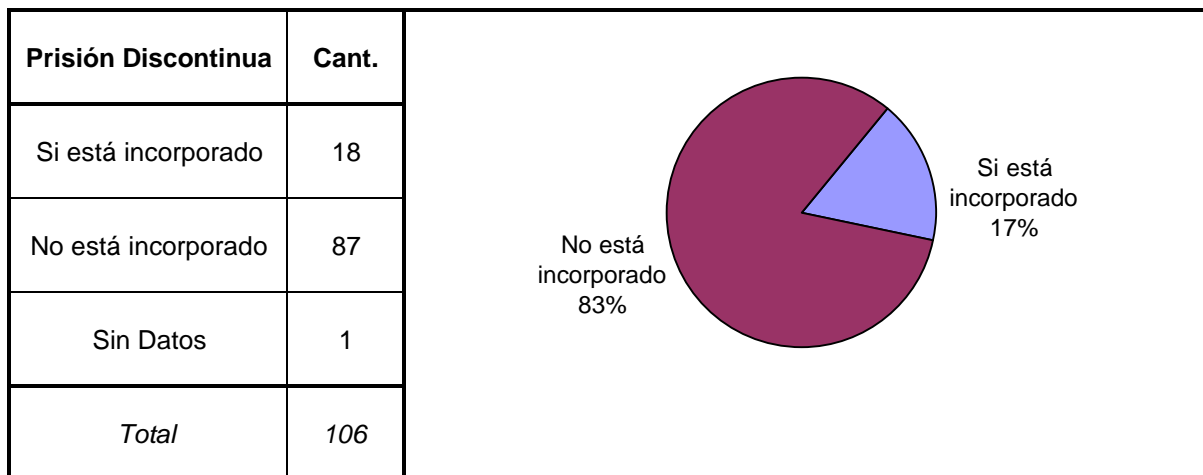

SNEEP 2006 - LA RIOJA

TIPO DE DELITO	1º Mención	2º Mención	3º Mención	4º Mención	5º Mención	TOTAL
Homicidios Dolosos	31	7				38
Homicidios Dolosos (tentativa)	2					2
Homicidios Culposos	27					27
Lesiones Dolosas	3	1				4
Lesiones Culposas	1	1				2
Otros Delitos contra las personas	5	9	2			16
Delitos contra el Honor						0
Violaciones	3	2				5
Otros Delitos contra la integridad sexual	43	4	2			49
Amenazas	3	6	1			10
Privación ilegítima de la libertad	3	4				7
Delito contra la libertad cometido por funcionario público			1			1
Otros delitos contra la libertad						0
Hurto y/o tentativa de hurto	9	2				11
Robo y/o tentativa de robo	59	9				68
Otros delitos contra la propiedad	2		1	1		4
Delitos contra la Fe Pública	1					1
Infracción ley nº 23737 (estupefacientes)	1					1
Contravenciones	4					4
Sin Datos		152	190	196	197	
<i>Total</i>	<i>197</i>	<i>197</i>	<i>197</i>	<i>197</i>	<i>197</i>	<i>250</i>

Delitos con mayores menciones

SNEEP 2006 - LA RIOJA

Frecuencias para los detenidos con condena

SNEEP 2006 - LA RIOJA

UNIDADES	CAPACIDAD	POBLACION ALOJADA	SOBRE-POBLACION	PORCENTAJE DE SOBREPoblACION
SERVICIO PENITENCIARIO PROVINCIAL DE LA RIOJA	210	197	-13	-6,2%
TOTAL PROVINCIAL	210	197	-13	-6,2%