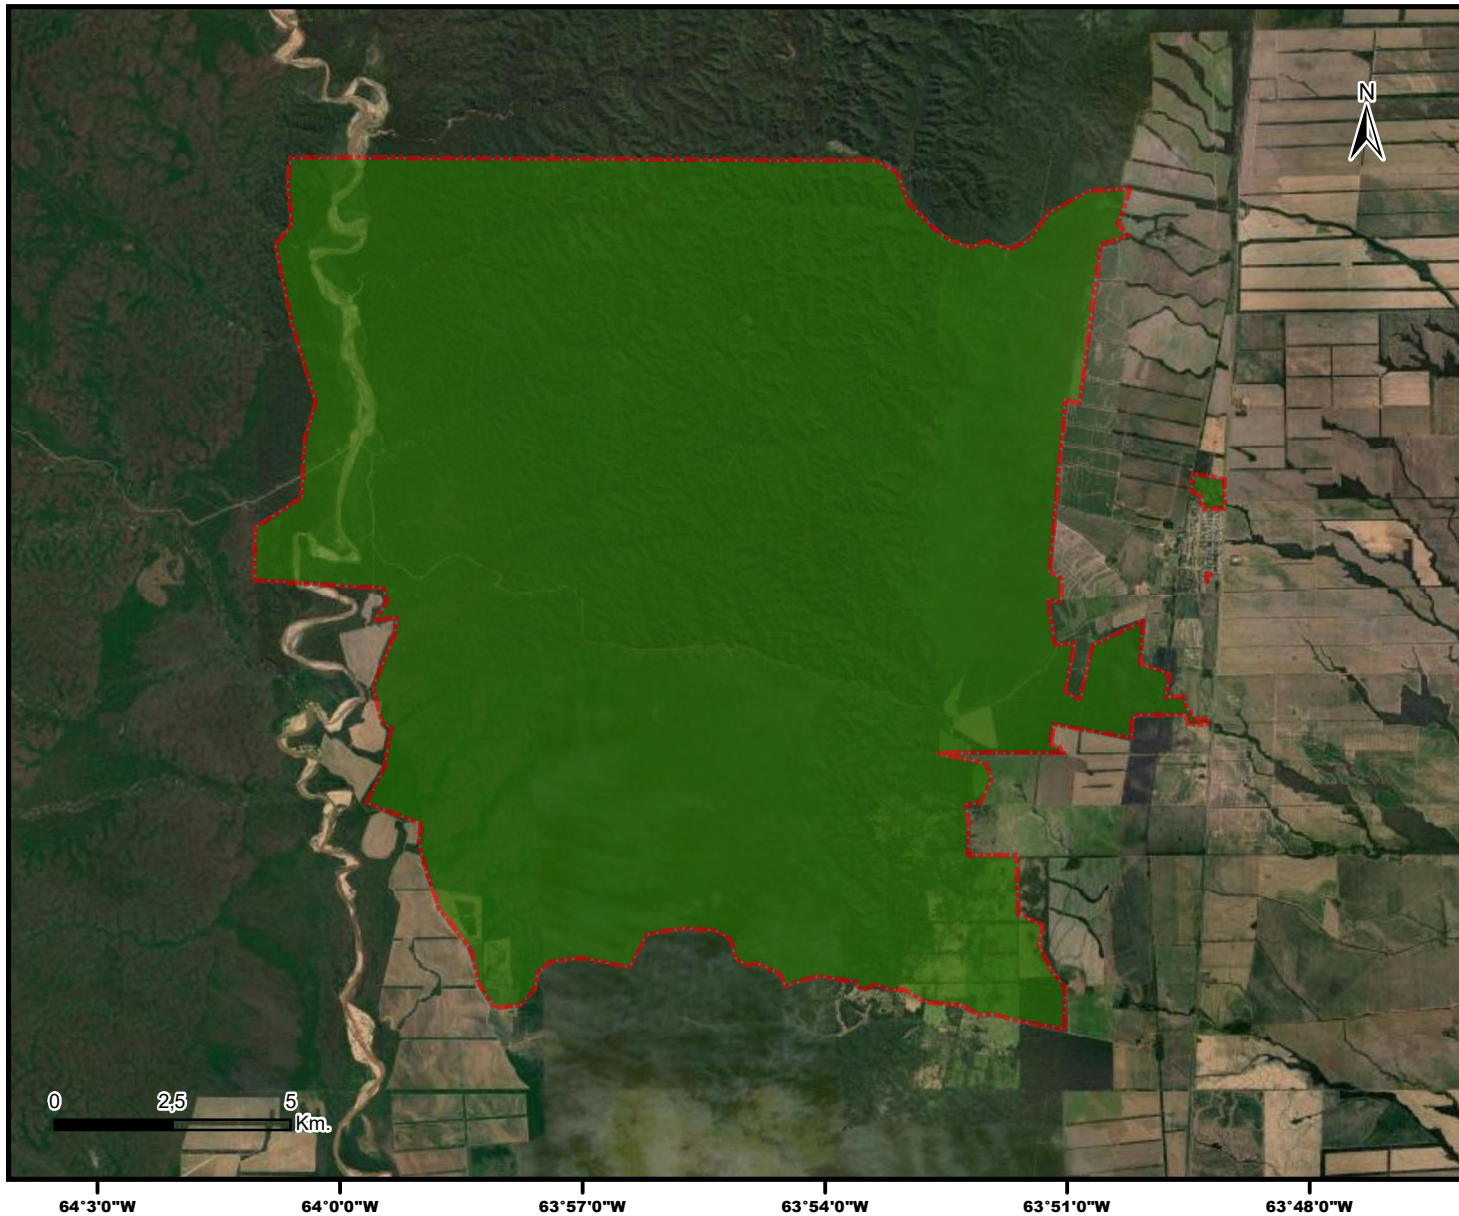

Pueblo Wichi - "Comunidad El Moyo Hiknail"

Personería Jurídica Resolución N° 064/21 del Ministerio de Desarrollo Social de la Provincia de Salta

Localidad Cnel. Cornejo, Departamento San Martín, Provincia Salta, República Argentina

Territorio Comunitario de Ocupación Actual, Tradicional y Pública

inai

Instituto nacional de
asuntos indígenas

Anexo I

Referencias

 Territorio comunitario de
Ocupación Actual,
Tradicional y Pública.

Proyección: Gauss Krüger- Faja 4

Datum: POSGAR 2007

Escala: 1:160.000

Superficie aproximada
del Territorio Comunitario
25.806 ha

Fuente:

Area Georreferenciamento

Re.Te.C.I. - INAI

Abril de 2023

Ministerio de Justicia y Derechos Humanos
Presidencia de la Nación