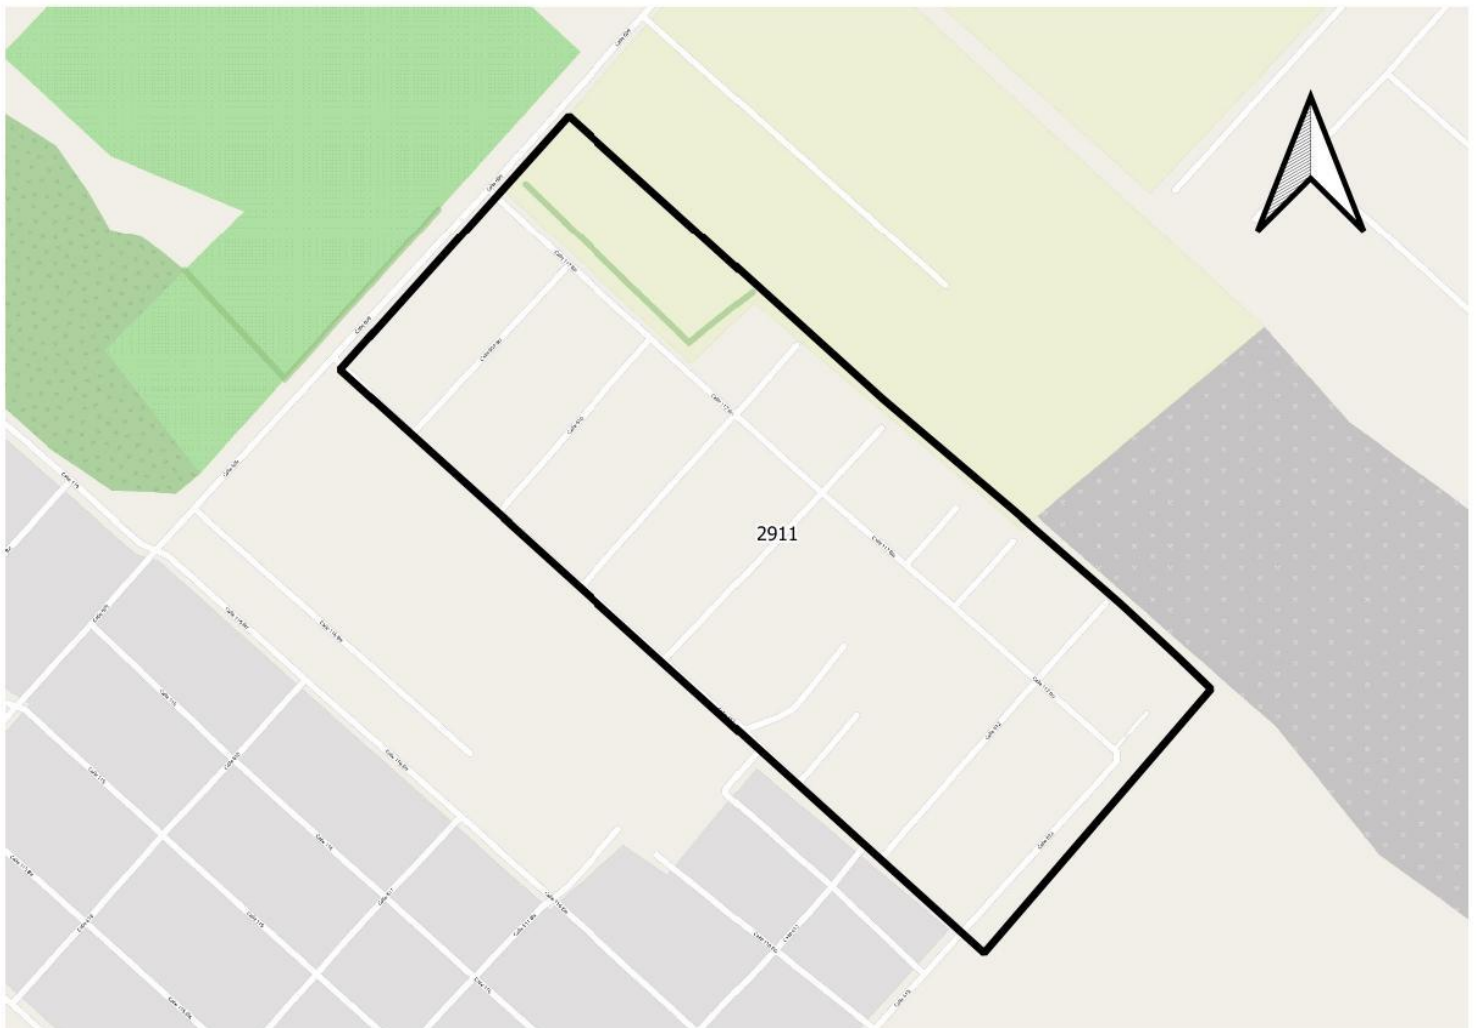

ANEXO

BARRIO POPULAR EL MOLINO (4521)

Plano descriptivo e Información catastral de los inmuebles que componen el barrio popular EL MOLINO (4521), de la Localidad de Villa Elvira, del Partido de La Plata, Provincia de Buenos Aires.

1. Plano descriptivo

Croquis del inmueble o los inmuebles involucrados, que represente la ubicación con respecto al entorno y su conformación geométrica, sin la rigurosidad técnica de una mensura.

Vista base. General

ID Renabap: 4521

Nombre barrio: El Molino

Localidad: Villa Elvira

Partido/Departamento: La Plata

Provincia: Buenos Aires

REFERENCIAS

 POLIGONO A INDIVIDUALIZAR=PARCELA CATASTRAL AFECTADA

0 50 100 150 200 250 m

Vista satelital

ID Renabap: 4521

Nombre barrio: El Molino

Localidad: Villa Elvira

Partido/Departamento: La Plata

Provincia: Buenos Aires

REFERENCIAS

 POLIGONO A INDIVIDUALIZAR=PARCELA CATASTRAL AFECTADA