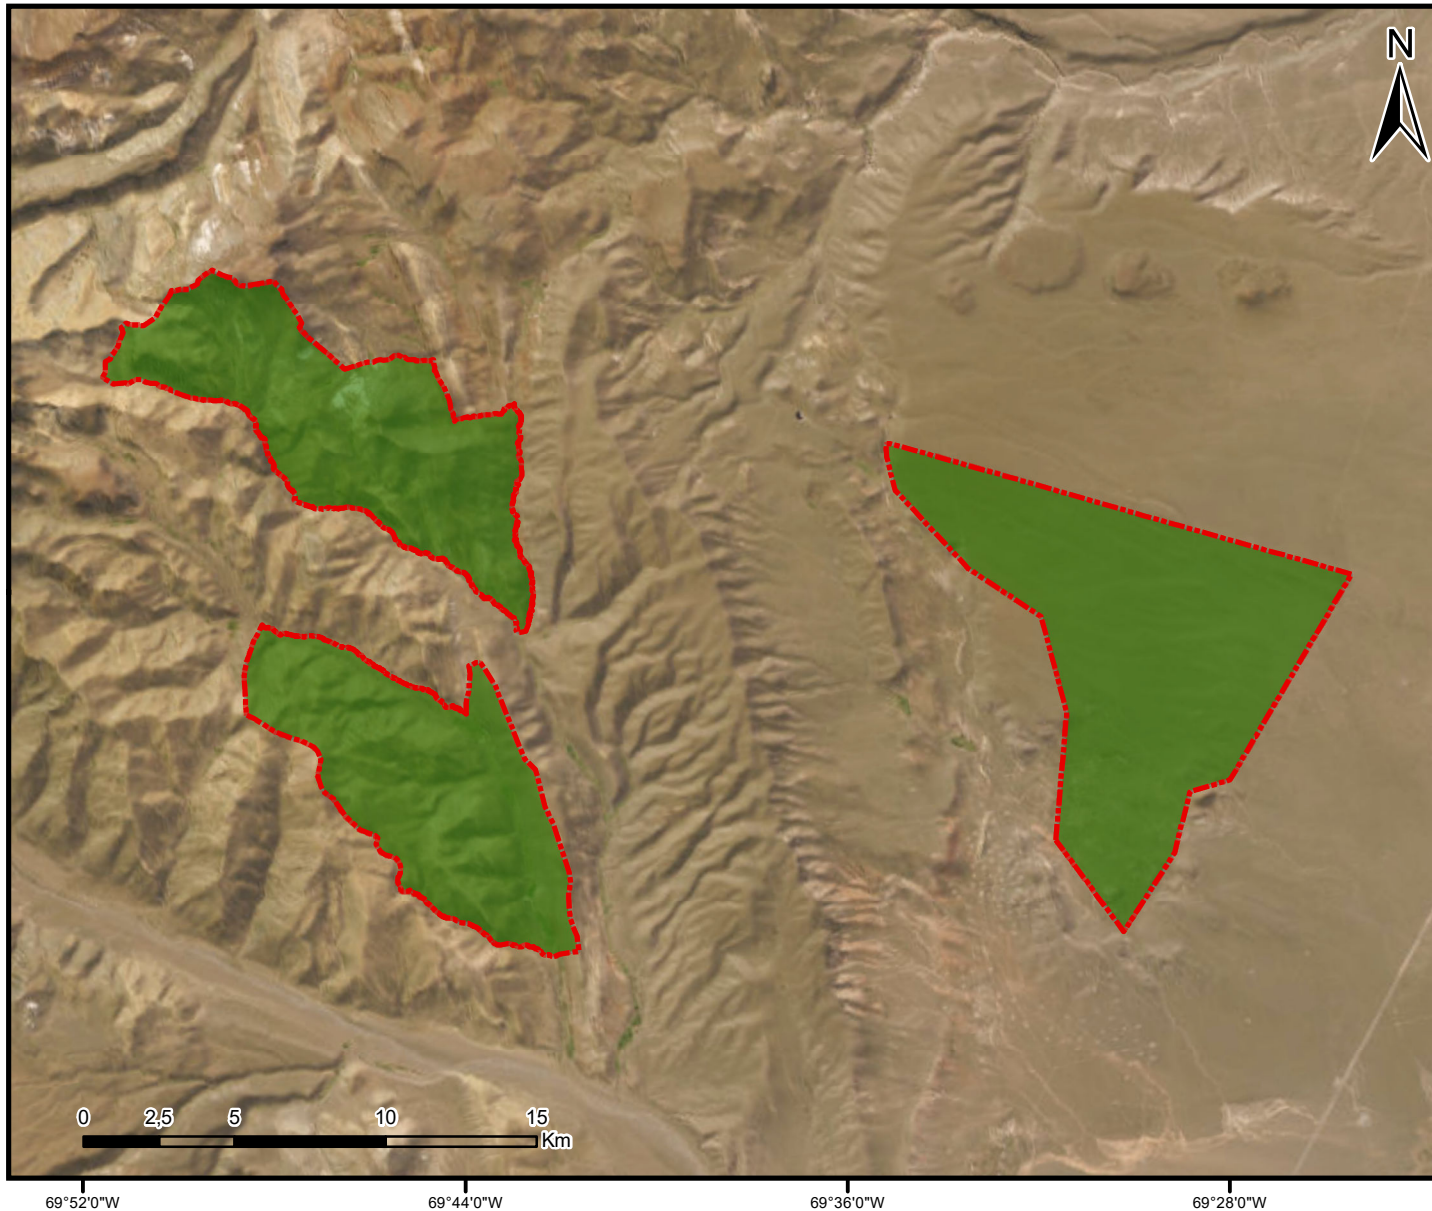

Lof El Sosneado - Pueblo Mapuche

Personería Jurídica en trámite

Localidad El Sosneado, Departamento San Rafael, Provincia de Mendoza, República Argentina

Territorio Comunitario de Ocupación Actual, Tradicional y Pública

Anexo I

Referencias

 Territorio comunitario de Ocupación Actual, Tradicional y Pública.

Proyección: Gauss Krüger- Faja 2
Datum: POSGAR 2007
Escala: 1:250.000
Superficie aproximada del Territorio Comunitario 21370 Has.

Fuente:
Area Georreferenciamento
Re.Te.C.I. - INAI
Diciembre de 2022

República Argentina - Poder Ejecutivo Nacional
Las Malvinas son argentinas

Hoja Adicional de Firmas
Informe gráfico

Número:

Referencia: Cartografía Anexo I Resolución Comunidad Lof El Sosneado - Pueblo Mapuche. Mendoza