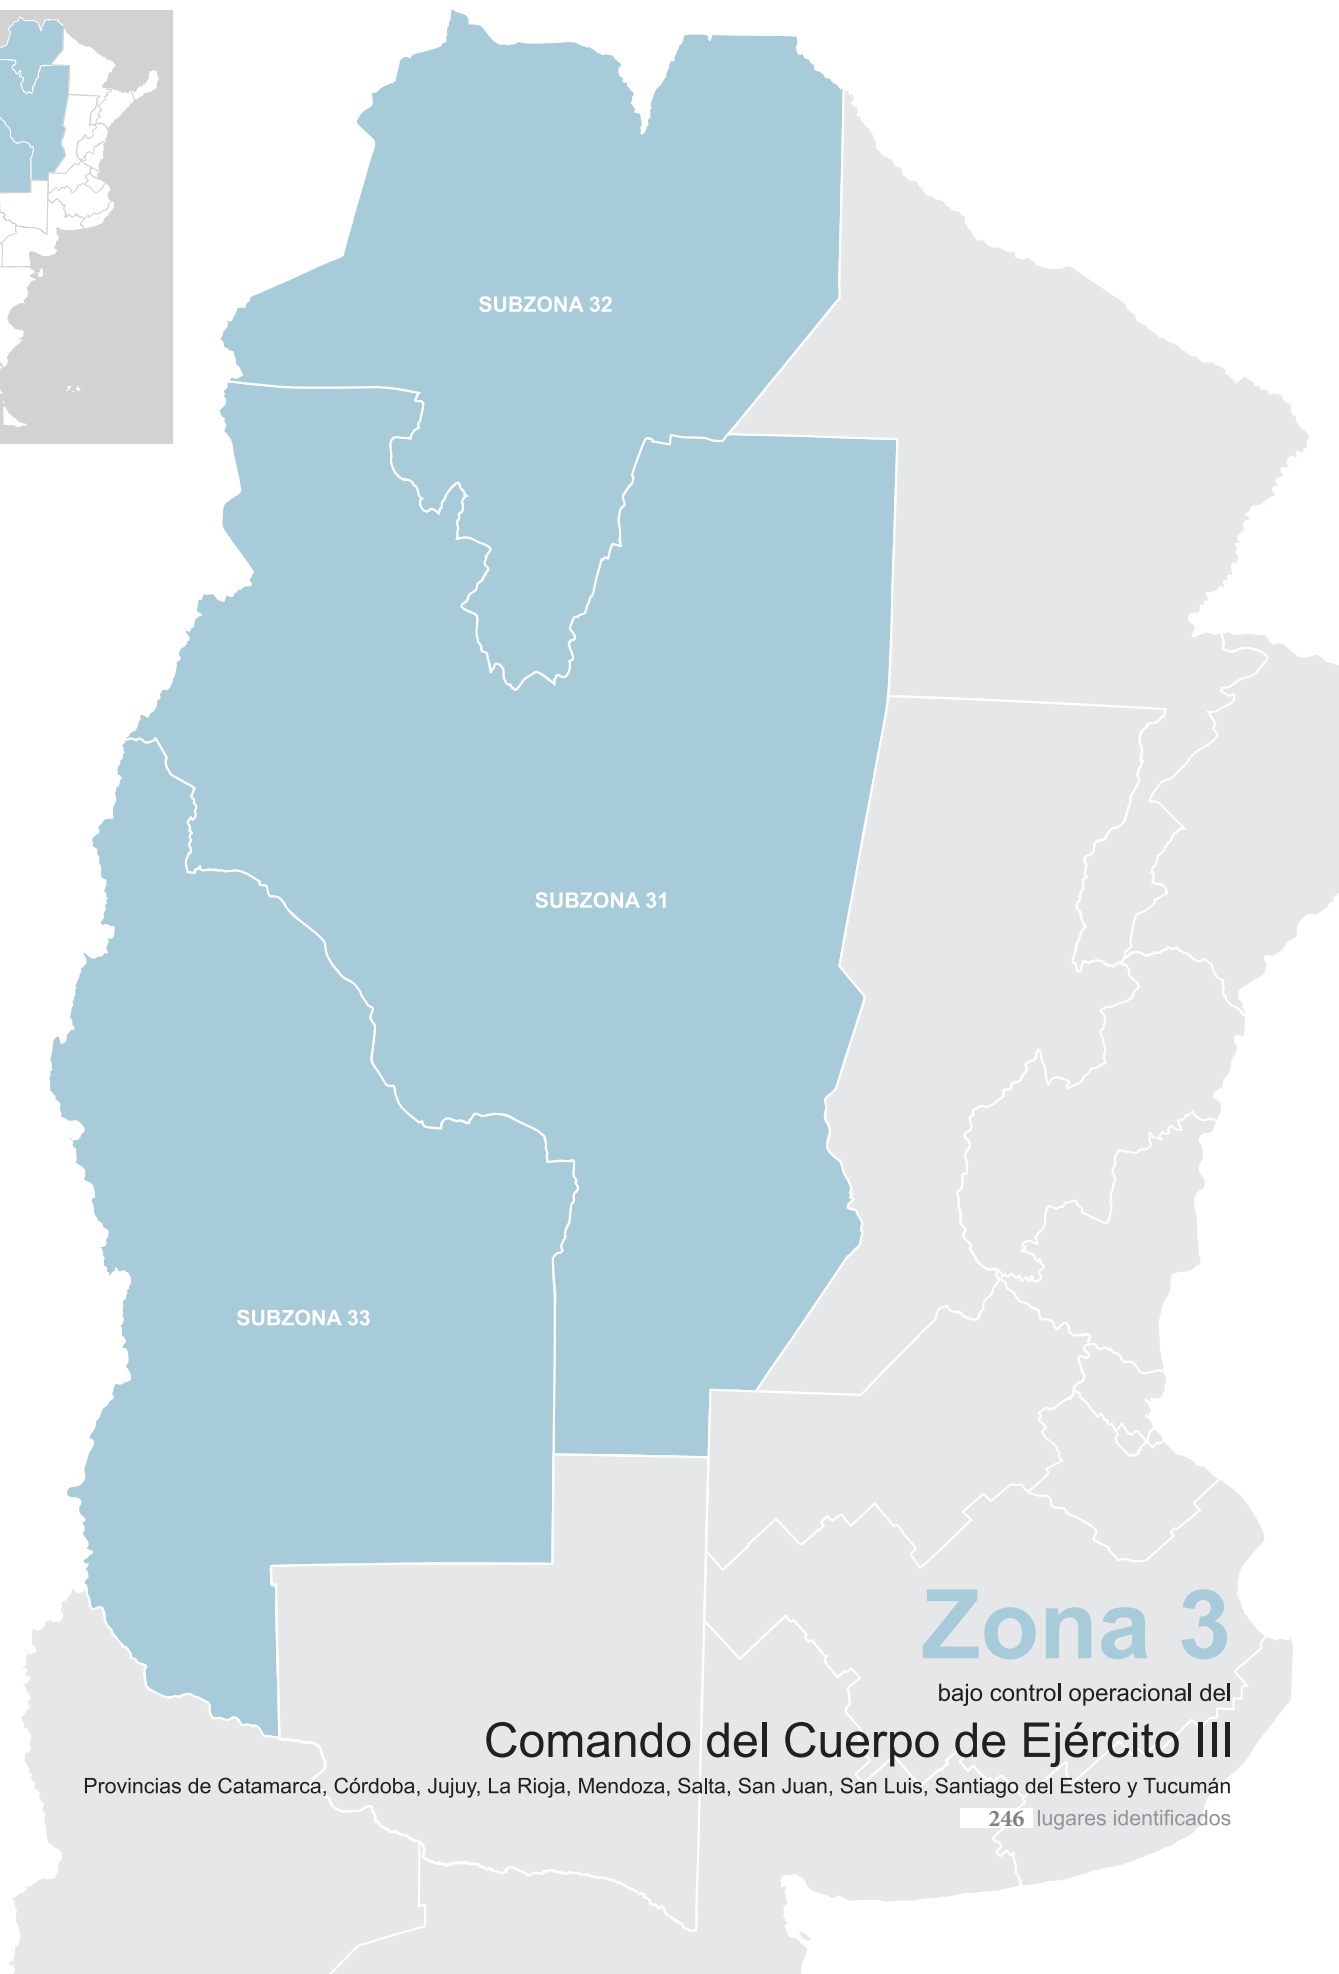

UNIDAD PENITENCIARIA FEDERAL

UNIDAD PENAL 7 DE RESISTENCIA

PRISION REGIONAL DEL NORTE (U.7)

Av. LAS HERAS 1555 _ y Av. EDISON RESISTENCIA · SAN FERNANDO · CHACO

Sitio señalado el 13/12/2012 (cartel)

SUBZONA 32