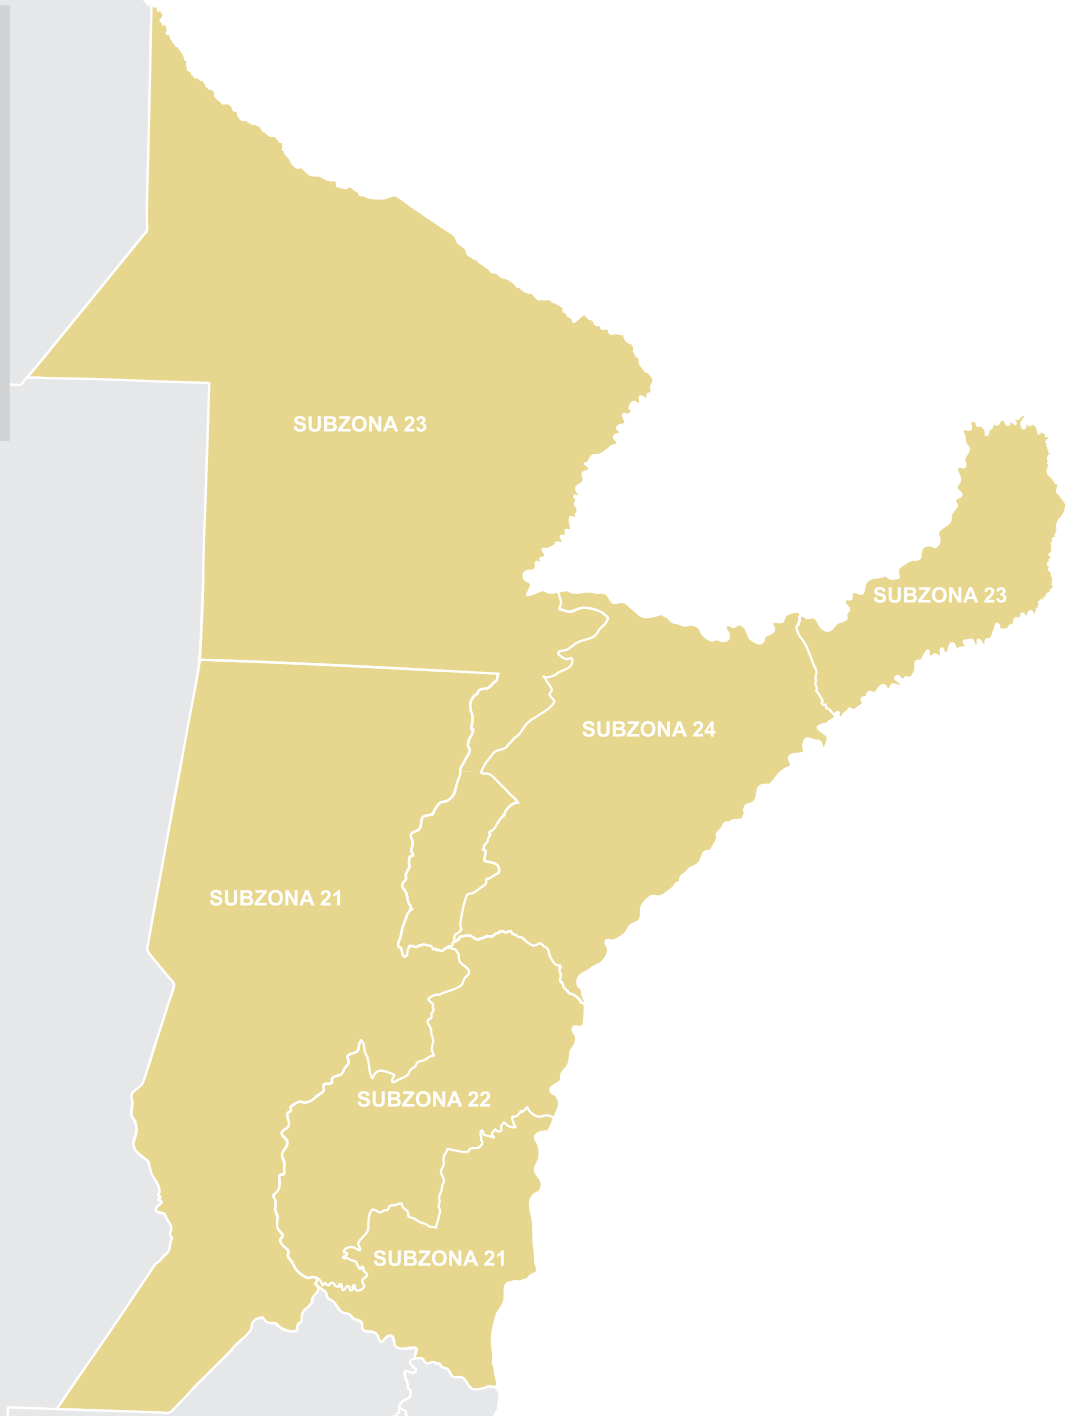

Sitio señalado el 14/12/2012 (placa)

Zona 2

bajo control operacional del

Comando del Cuerpo de Ejército II

Provincias de Chaco, Corrientes, Entre Ríos, Formosa, Misiones y Santa Fe

182 lugares identificados