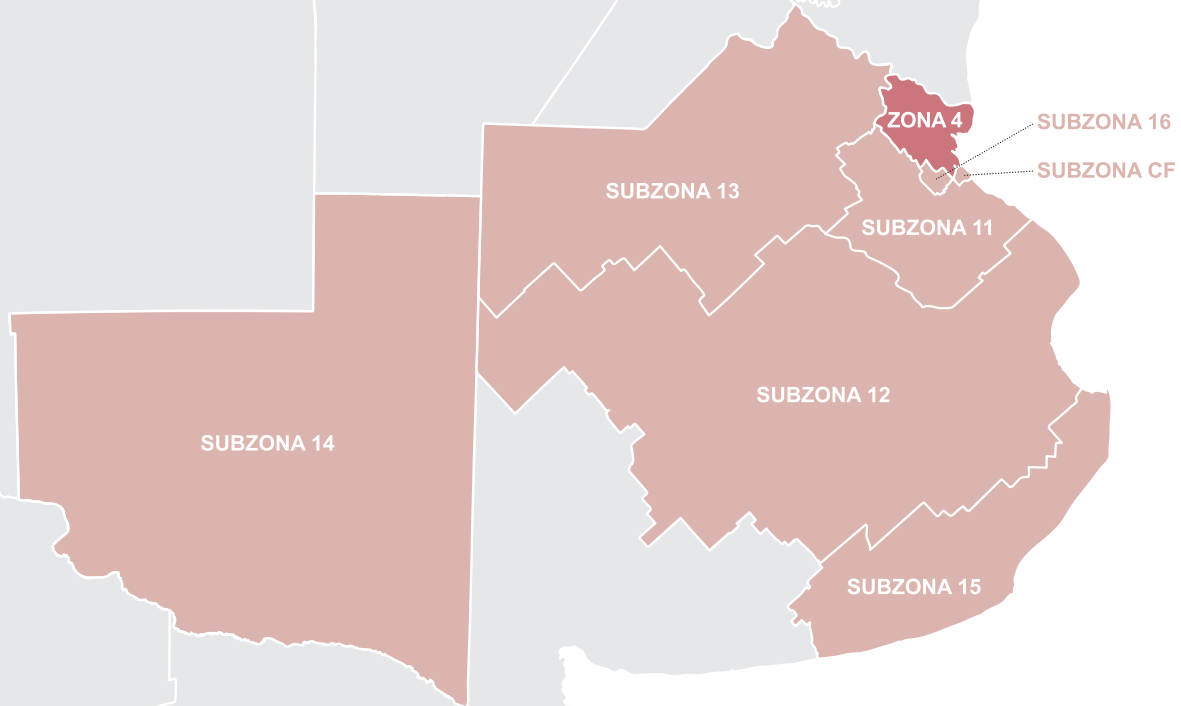

Zona 1

bajo control operacional del

Comando del Cuerpo de Ejército I

Capital Federal, centro y norte de la provincia de Buenos Aires y provincia de La Pampa

255 lugares identificados

Zona 4

bajo control operacional del

Comando de Institutos Militares (Campo de Mayo)

Zona norte del Gran Buenos Aires (incluyendo los partidos de Campana, Exaltación de la Cruz y Zárate)

62 lugares identificados